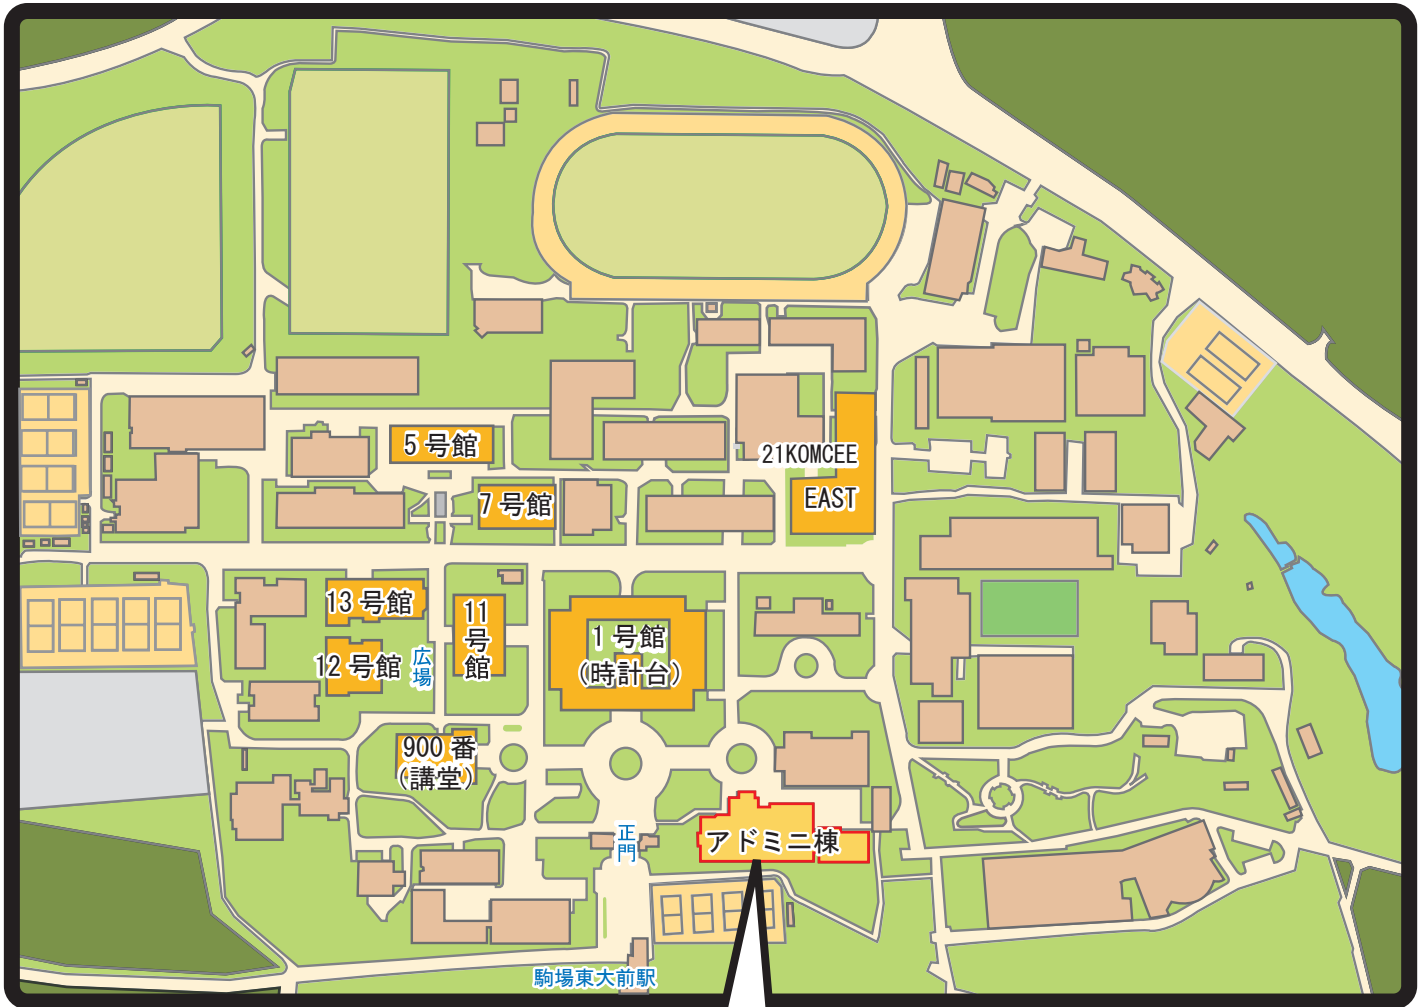

学期末試験 監督・予備監督集合場所案内図 および学内地図

試験問題受渡場所：会議室
(監督者・予備監督者集合場所)

Invigilator & Reserve Invigilator Meeting Place and Campus Map