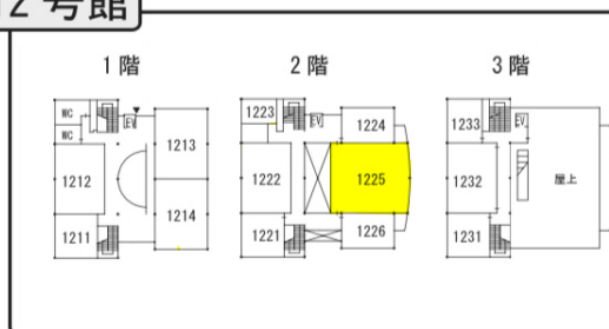

上記授業日程の赤丸の日程は原則オンライン授業ですが、週2コマ科目、および火曜日の「数理科学基礎演習」は対面授業が実施される日です。対面授業の為に駒場Iキャンパスに来た学生は、オンライン授業についてはキャンパス内でオンライン授業を受けてください。

同じ教室や号館にWiFi接続が集中するとUTokyo WiFiが繋がりにくくなる恐れがありますので、適宜分散※してオンライン授業を受講してください。

※目安として、教室定員の半分以上の在室者がいる場合は教室を移動してください。

オンライン授業を受講できる教室は、1号館、5号館、7号館、11号館、12号館、13号館、21KOMCEE East、21KOMCEE West、情報教育棟(建物配置図で緑に着色した建物)の内、教室配置図で黄色に着色した教室です。各教室の混雑状況は下記サイトより確認できますので、適宜分散※してオンライン授業を受講してください。

教養学部 教室配置図

1号館

5号館

7号館

11号館

12号館

13号館

情報教育棟

1階

2階

3階

4階

21KOMCEE East

1階

B1階