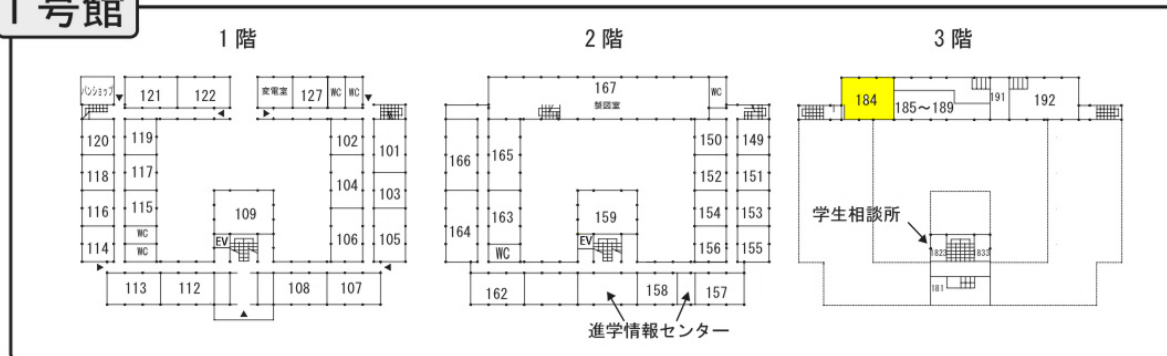

上記授業日程の赤丸の日程は原則オンライン授業ですが、週2コマ科目、および火曜日の「数理科学基礎演習」は対面授業が実施される日です。対面授業の為に駒場Iキャンパスに来た学生は、オンライン授業についてはキャンパス内でオンライン授業を受けてください。

同じ教室や号館にWiFi接続が集中するとUTokyo WiFiが繋がりにくくなる恐れがありますので、適宜分散※してオンライン授業を受講してください。

※目安として、教室定員の半分以上の在室者がいる場合は教室を移動してください。

オンライン授業を受講できる教室は、1号館、5号館、7号館、11号館、12号館、13号館、21KOMCEE East、21KOMCEE West、情報教育棟(建物配置図で緑に着色した建物)の内、教室配置図で黄色に着色した教室です。各教室の混雑状況は下記サイトより確認できますので、適宜分散※してオンライン授業を受講してください。

教養学部 教室配置図

1号館

5号館

7号館

11号館

12号館

13号館