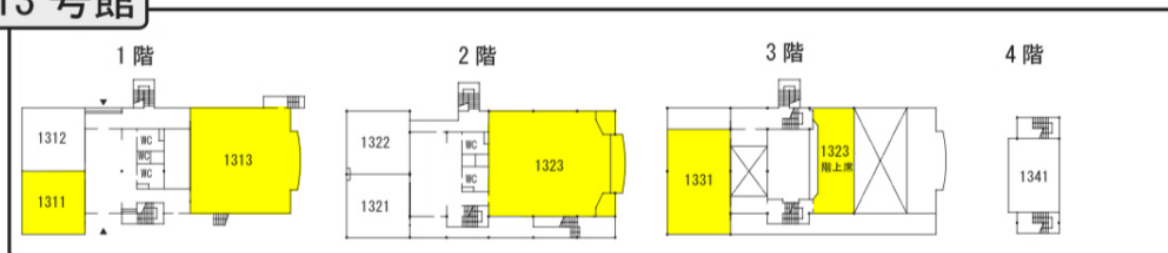

上記授業日程の赤丸の日程は原則オンライン授業ですが、週2コマ科目、および火曜日の「数理科学基礎演習」は対面授業が実施される日です。対面授業の為に駒場Iキャンパスに来た学生は、オンライン授業についてはキャンパス内でオンライン授業を受けてください。

同じ教室や号館にWiFi接続が集中するとUTokyo WiFiが繋がりにくくなる恐れがありますので、適宜分散※してオンライン授業を受講してください。

※目安として、教室定員の半分以上の在室者がいる場合は教室を移動してください。

オンライン授業を受講できる教室は、1号館、5号館、7号館、11号館、12号館、13号館、21KOMCEE East、21KOMCEE West、情報教育棟(建物配置図で緑に着色した建物)の内、教室配置図で黄色に着色した教室です。各教室の混雑状況は下記サイトより確認できますので、適宜分散※してオンライン授業を受講してください。

教養学部 教室配置図

1号館

5号館

7号館

11号館

12号館

13号館

情報教育棟

1階

2階

3階

4階

21KOMCEE East

1階

B1階