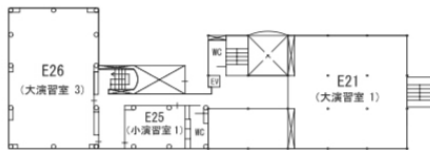

オンライン授業を受講できる教室は、1号館、5号館、7号館、11号館、12号館、13号館、21KOMCEE East、21KOMCEE West、情報教育棟(建物配置図で緑に着色した建物)の内、教室配置図で黄色に着色した教室です。各教室の混雑状況は下記サイトより確認できますので、適宜分散※してオンライン授業を受講してください。

教養学部 教室配置図

1号館

5号館

7号館

11号館

12号館

13号館

情報教育棟

1階

2階

3階

4階

21KOMCEE East

1階

B1階