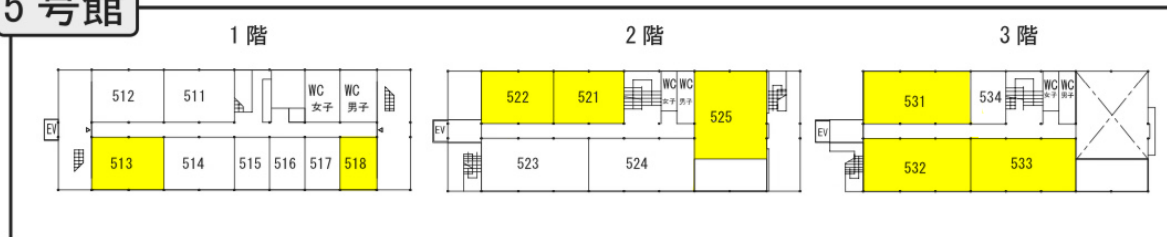

上記授業日程の赤丸の日程は原則オンライン授業ですが、週2コマ科目、および火曜日の「数理科学基礎演習」は対面授業が実施される日です。対面授業の為に駒場Iキャンパスに来た学生は、オンライン授業についてはキャンパス内でオンライン授業を受けてください。

同じ教室や号館にWiFi接続が集中するとUTokyo WiFiが繋がりにくくなる恐れがありますので、適宜分散※してオンライン授業を受講してください。

※目安として、教室定員の半分以上の在室者がいる場合は教室を移動してください。

オンライン授業を受講できる教室は、1号館、5号館、7号館、11号館、12号館、13号館、21KOMCEE East、21KOMCEE West、情報教育棟(建物配置図で緑に着色した建物)の内、教室配置図で黄色に着色した教室です。各教室の混雑状況は下記サイトより確認できますので、適宜分散※してオンライン授業を受講してください。

教養学部 教室配置図

1号館

5号館

7号館

11号館

12号館

13号館