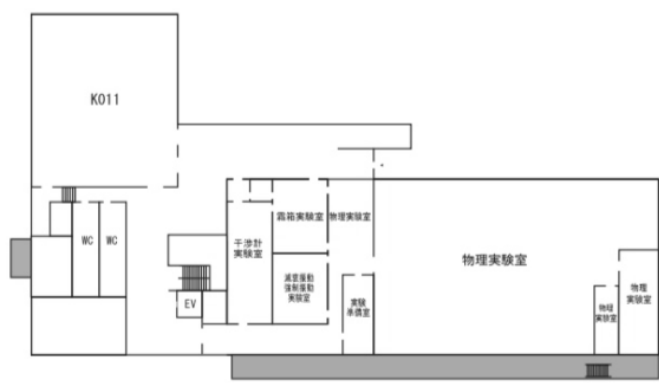

オンライン授業を受講できる教室は、1号館、5号館、7号館、11号館、12号館、13号館、21KOMCEE East、21KOMCEE West、情報教育棟(建物配置図で緑に着色した建物)の内、教室配置図で黄色に着色した教室です。各教室の混雑状況は下記サイトより確認できますので、適宜分散※してオンライン授業を受講してください。

教養学部 教室配置図

1号館

5号館

7号館

11号館

12号館

13号館

情報教育棟

1階

2階

3階

4階

21KOMCEE East

1階

B1階

2階

3階

4階

5階

21KOMCEE West

1階

5階

4階

B1階

3階

2階