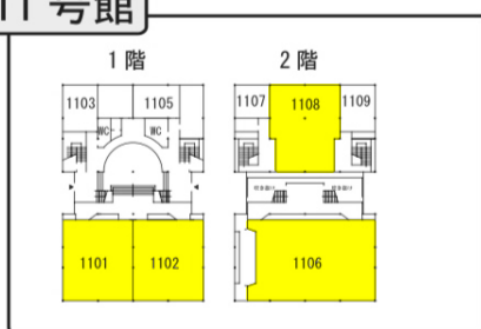

上記授業日程の赤丸の日程は原則オンライン授業ですが、週2コマ科目、および火曜日の「数理科学基礎演習」は対面授業が実施される日です。対面授業の為に駒場Iキャンパスに来た学生は、オンライン授業についてはキャンパス内でオンライン授業を受けてください。

同じ教室や号館にWiFi接続が集中するとUTokyo WiFiが繋がりにくくなる恐れがありますので、適宜分散※してオンライン授業を受講してください。

※目安として、教室定員の半分以上の在室者がいる場合は教室を移動してください。

オンライン授業を受講できる教室は、1号館、5号館、7号館、11号館、12号館、13号館、21KOMCEE East、21KOMCEE West、情報教育棟(建物配置図で緑に着色した建物)の内、教室配置図で黄色に着色した教室です。各教室の混雑状況は下記サイトより確認できますので、適宜分散※してオンライン授業を受講してください。

教養学部 教室配置図

1号館

5号館

7号館

11号館

12号館

13号館

情報教育棟

1階

2階

3階

4階

21KOMCEE East

1階

B1階