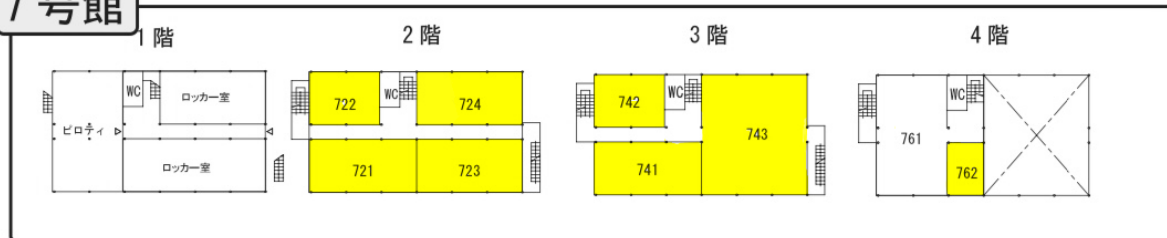

上記授業日程の赤丸の日程は原則オンライン授業ですが、週2コマ科目、および火曜日の「数理科学基礎演習」は対面授業が実施される日です。対面授業の為に駒場Iキャンパスに来た学生は、オンライン授業についてはキャンパス内でオンライン授業を受けてください。

同じ教室や号館にWiFi接続が集中するとUTokyo WiFiが繋がりにくくなる恐れがありますので、適宜分散※してオンライン授業を受講してください。

※目安として、教室定員の半分以上の在室者がいる場合は教室を移動してください。

オンライン授業を受講できる教室は、1号館、5号館、7号館、11号館、12号館、13号館、21KOMCEE East、21KOMCEE West、情報教育棟(建物配置図で緑に着色した建物)の内、教室配置図で黄色に着色した教室です。各教室の混雑状況は下記サイトより確認できますので、適宜分散※してオンライン授業を受講してください。

教養学部 教室配置図

1号館

5号館

7号館

11号館

12号館

13号館

情報教育棟

1階

2階

3階

4階

21KOMCEE East

1階

B1階