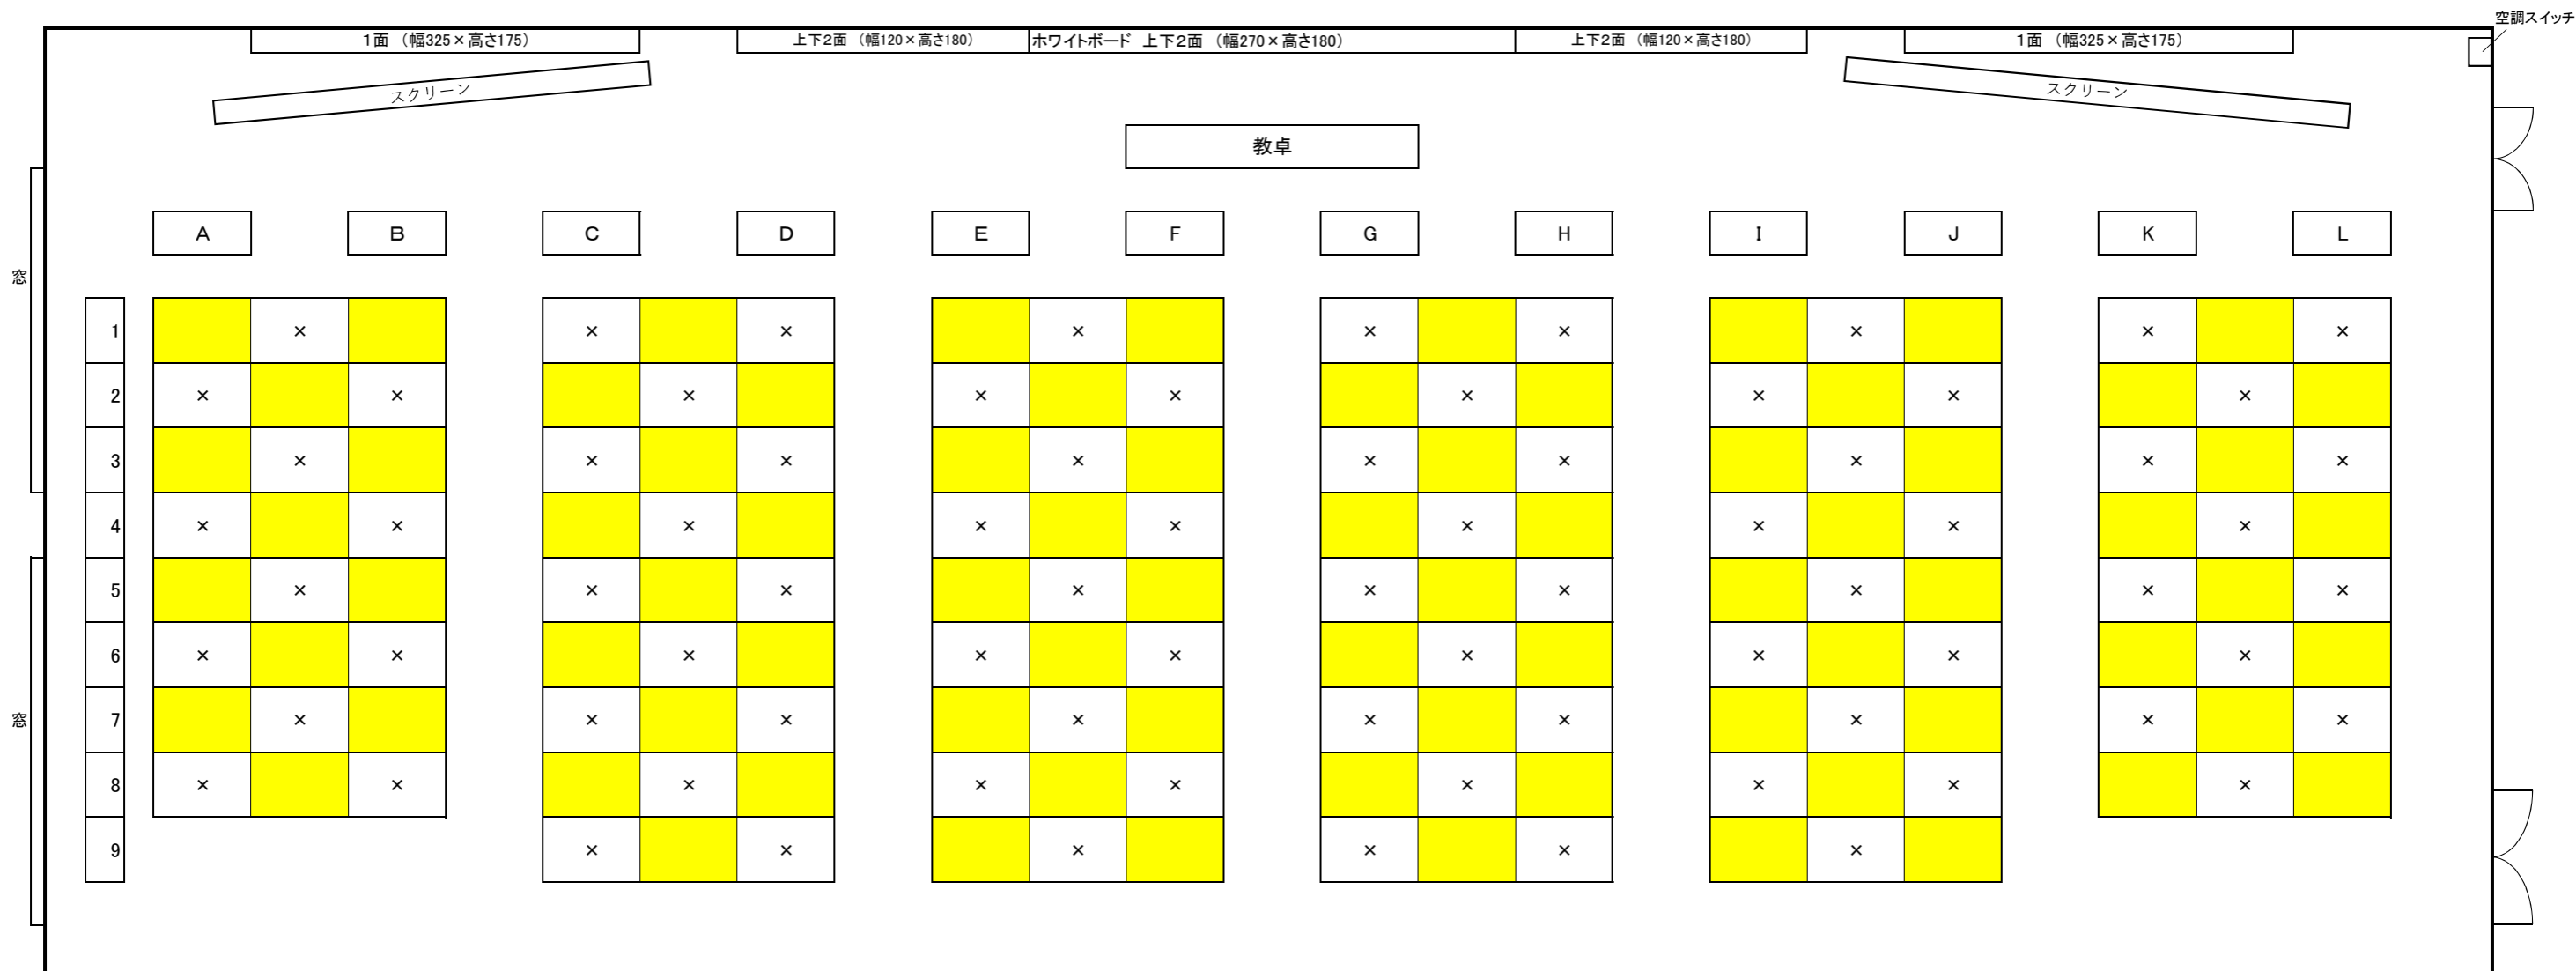

# 教室配置図

K

教室名 **K214教室**

コロナウイルス対応時の授業収容人数	78
-------------------	----

※ 黄色に着色している座席のみ、利用可能です。