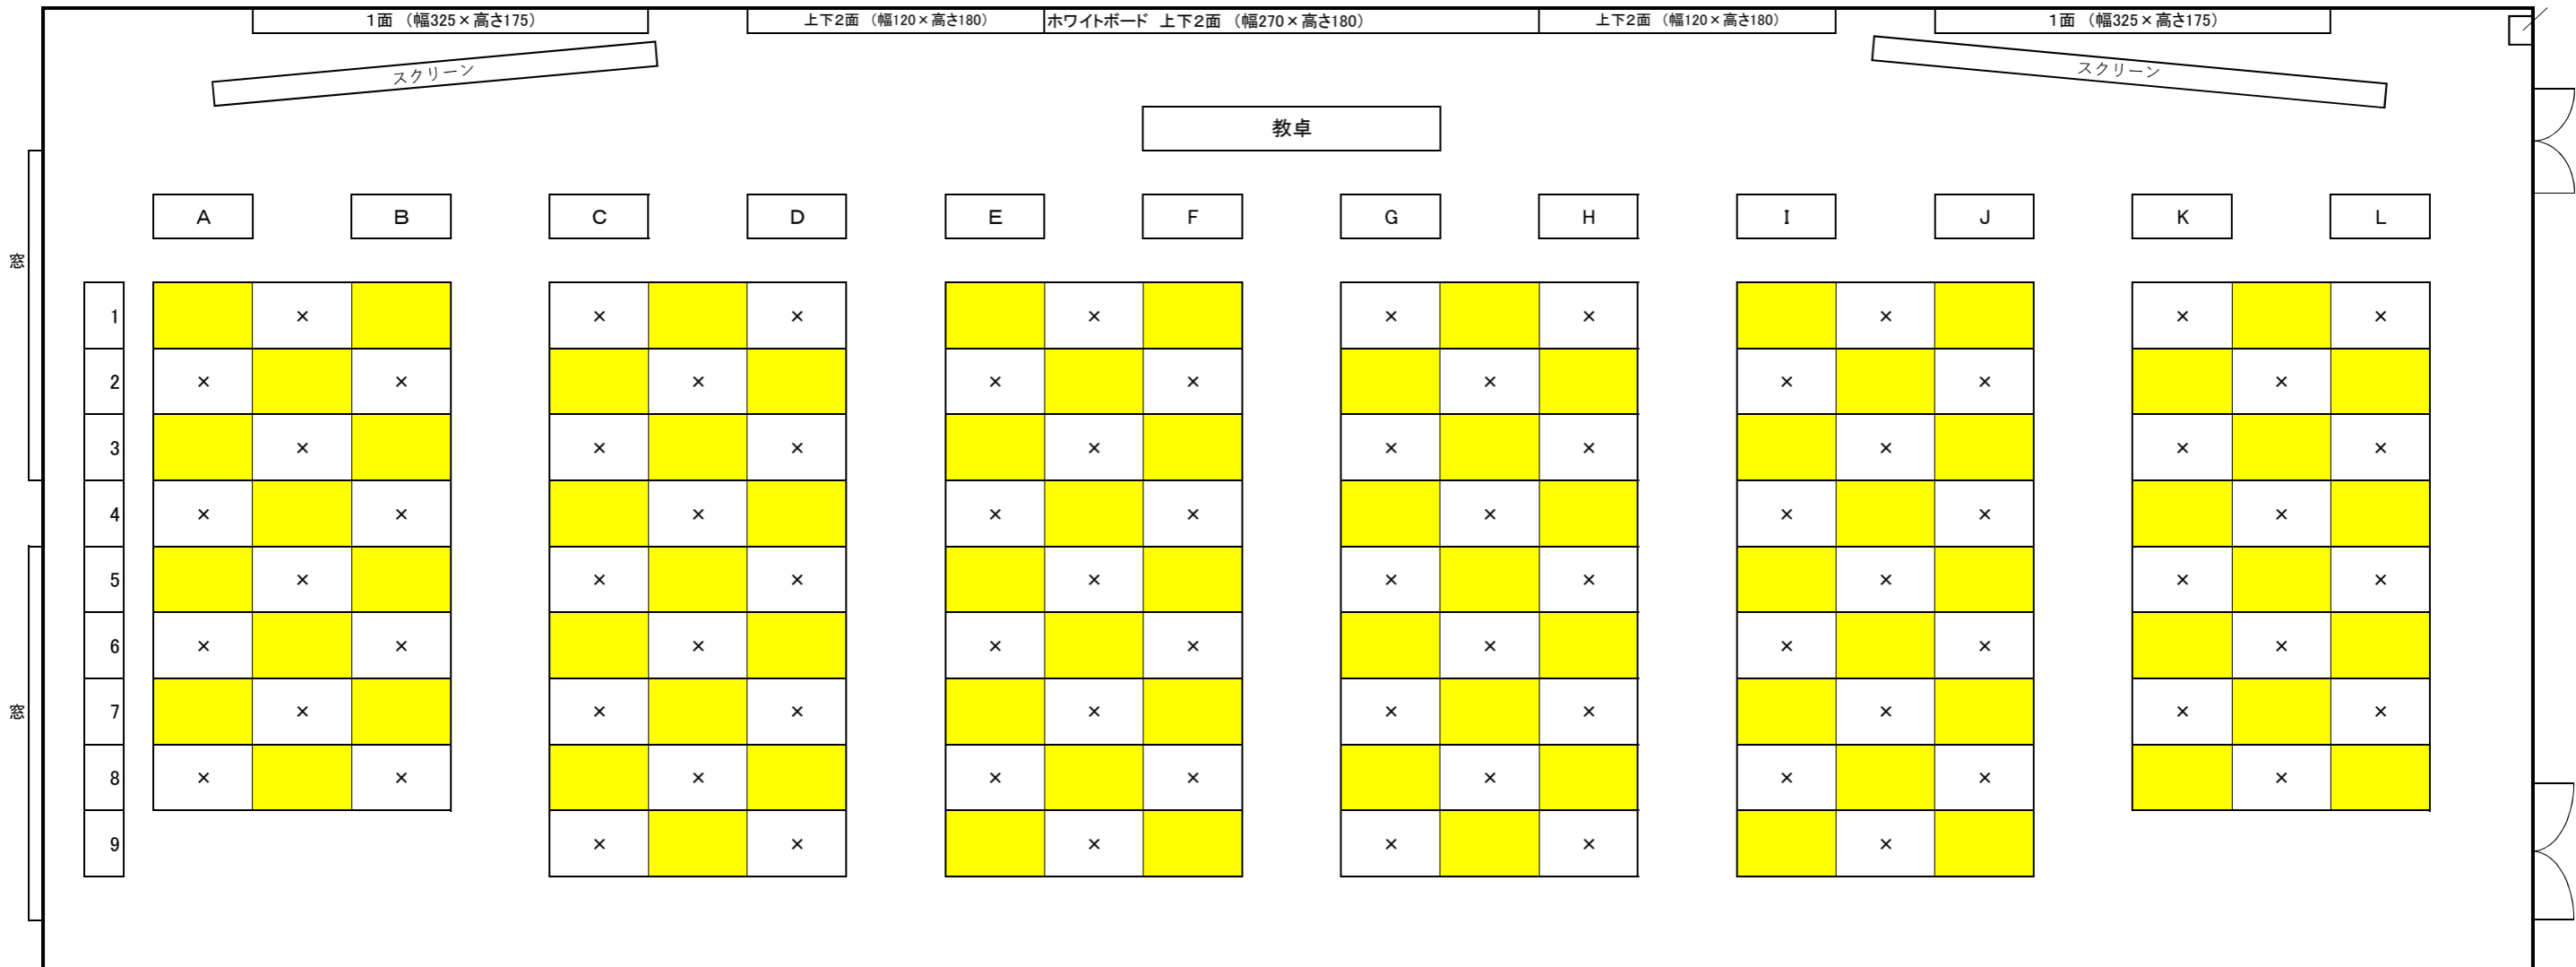

教室配置図

教室名 **K213教室**

空調スイッチ

コロナウイルス対応時の授業収容人数	78
-------------------	----

※ 黄色に着色している座席のみ、利用可能です。