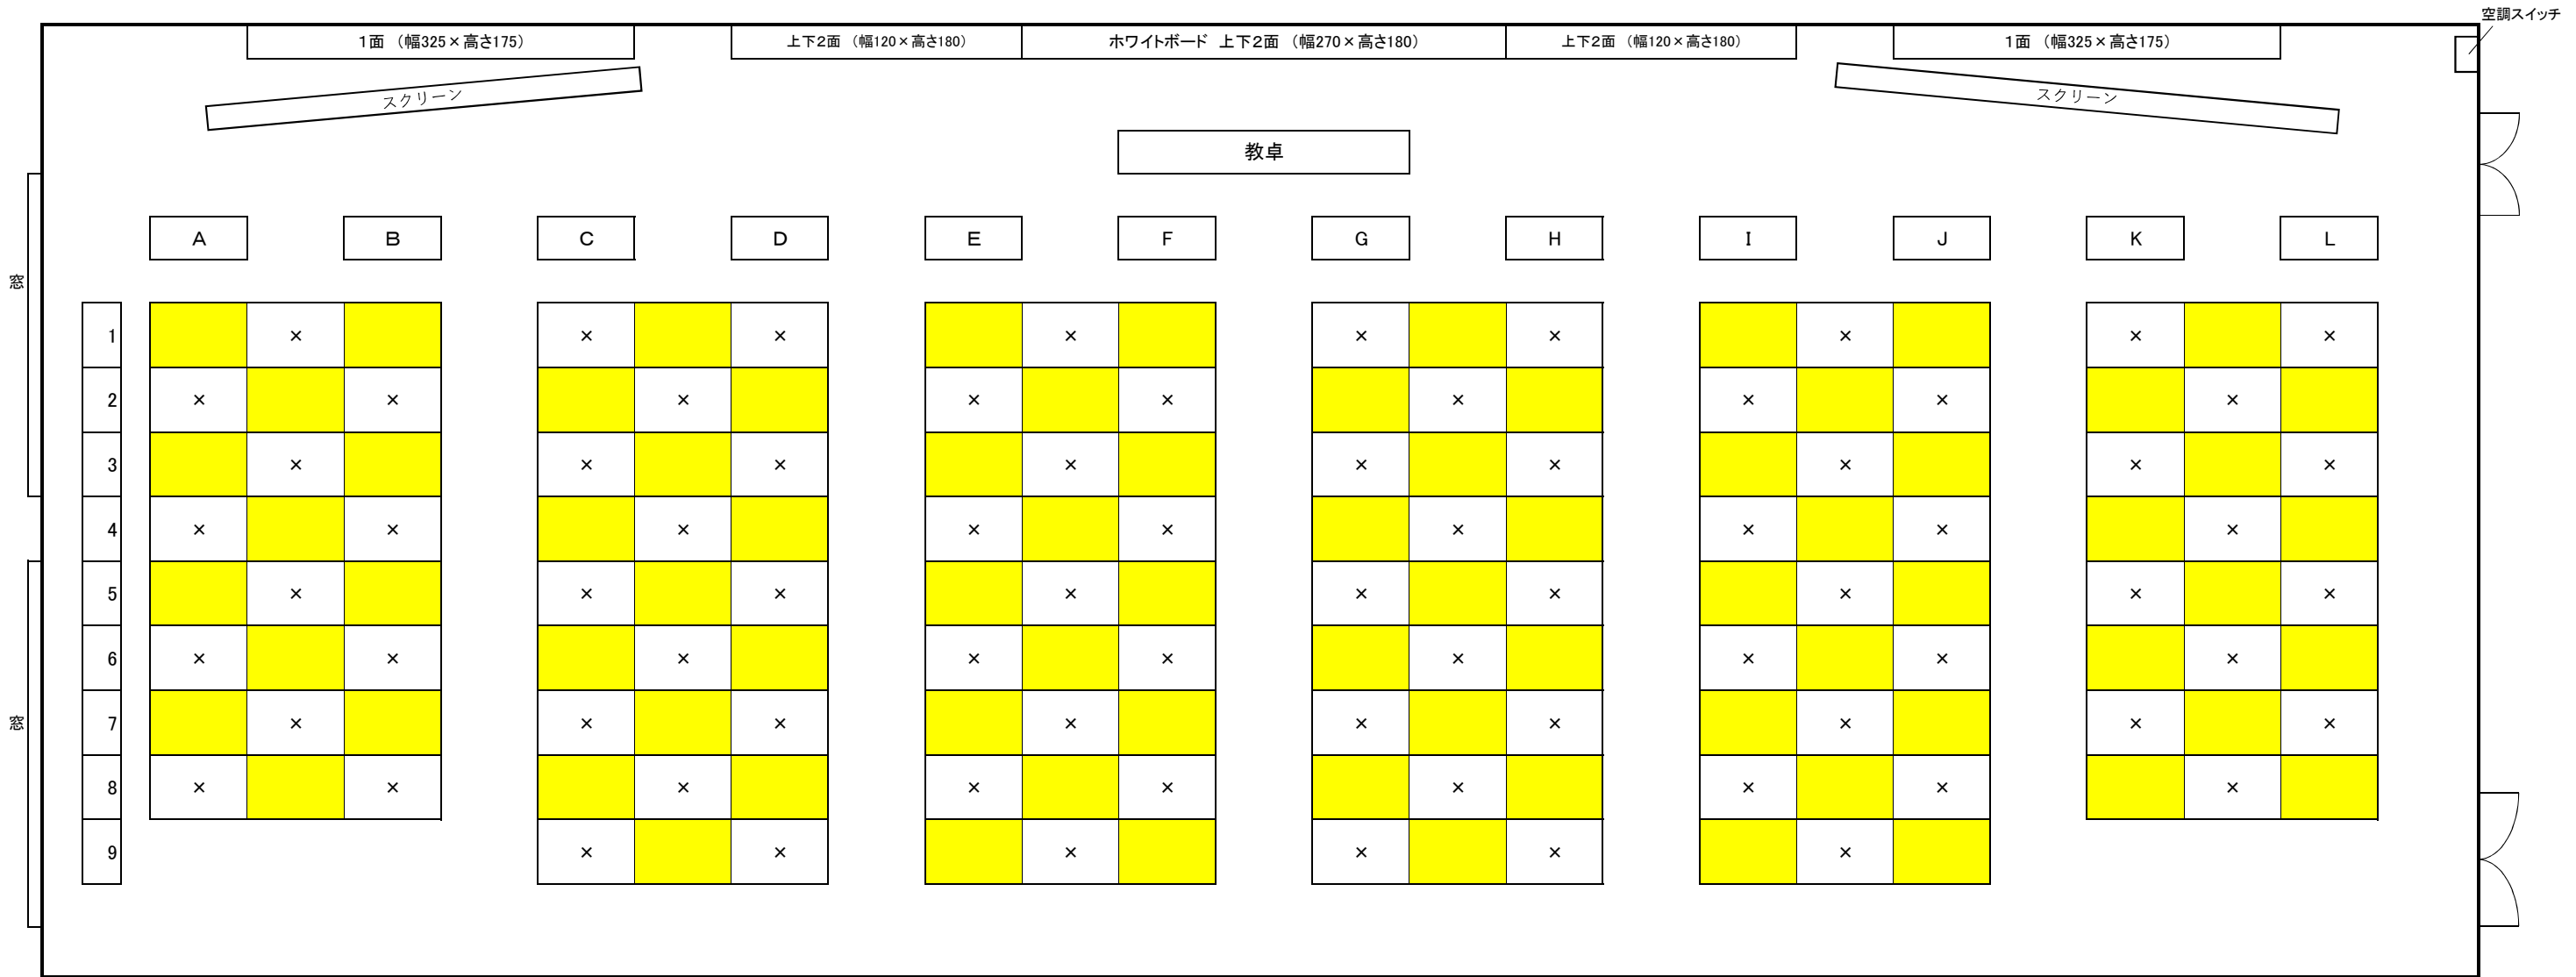

教室配置図

教室名 **K212教室**

コロナウイルス対応時の授業収容人数	78
-------------------	----

※ 黄色に着色している座席のみ、利用可能です。