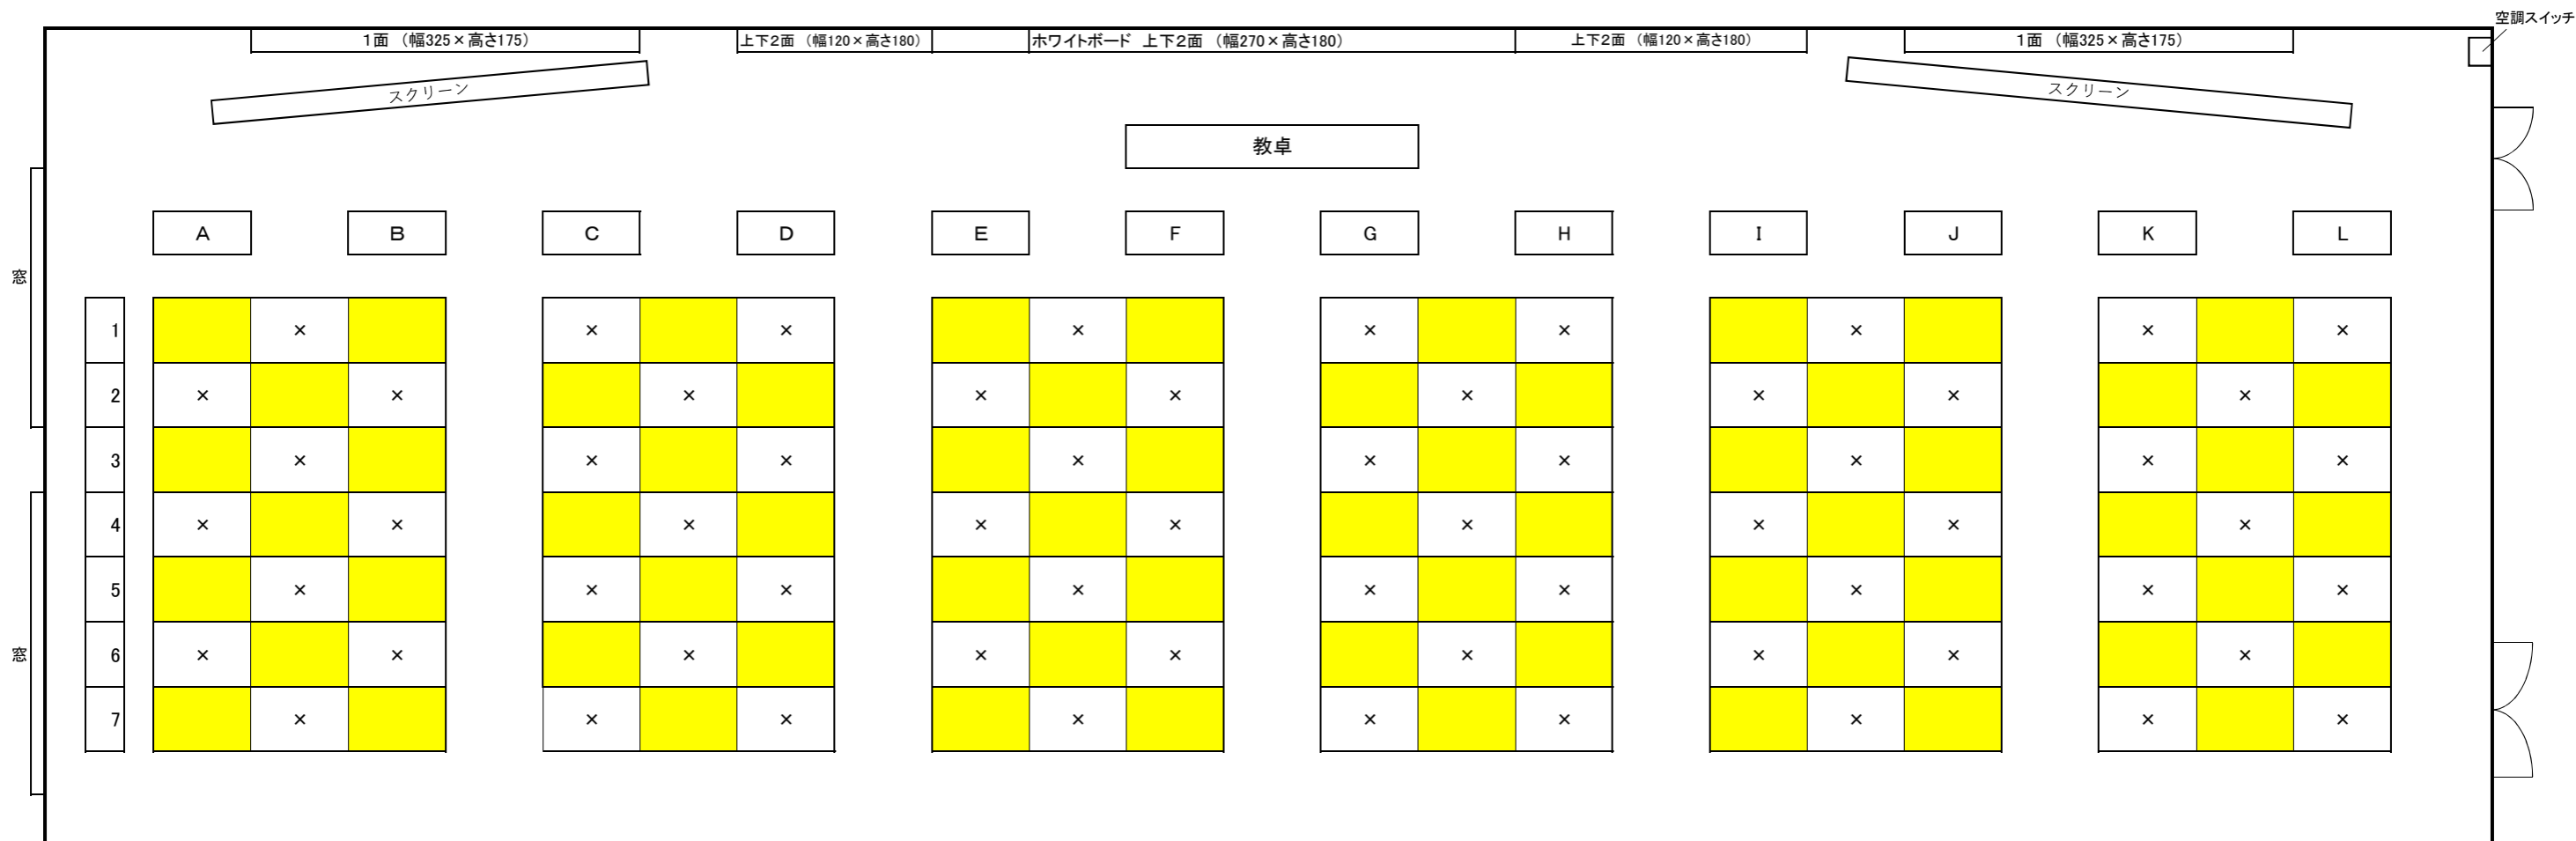

教室配置図

K

教室名 **K211教室**

<p>新型コロナウイルス対応時の授業収容人数</p>	<p>63</p>
----------------------------	-----------

※ 黄色に着色している座席のみ、利用可能です。