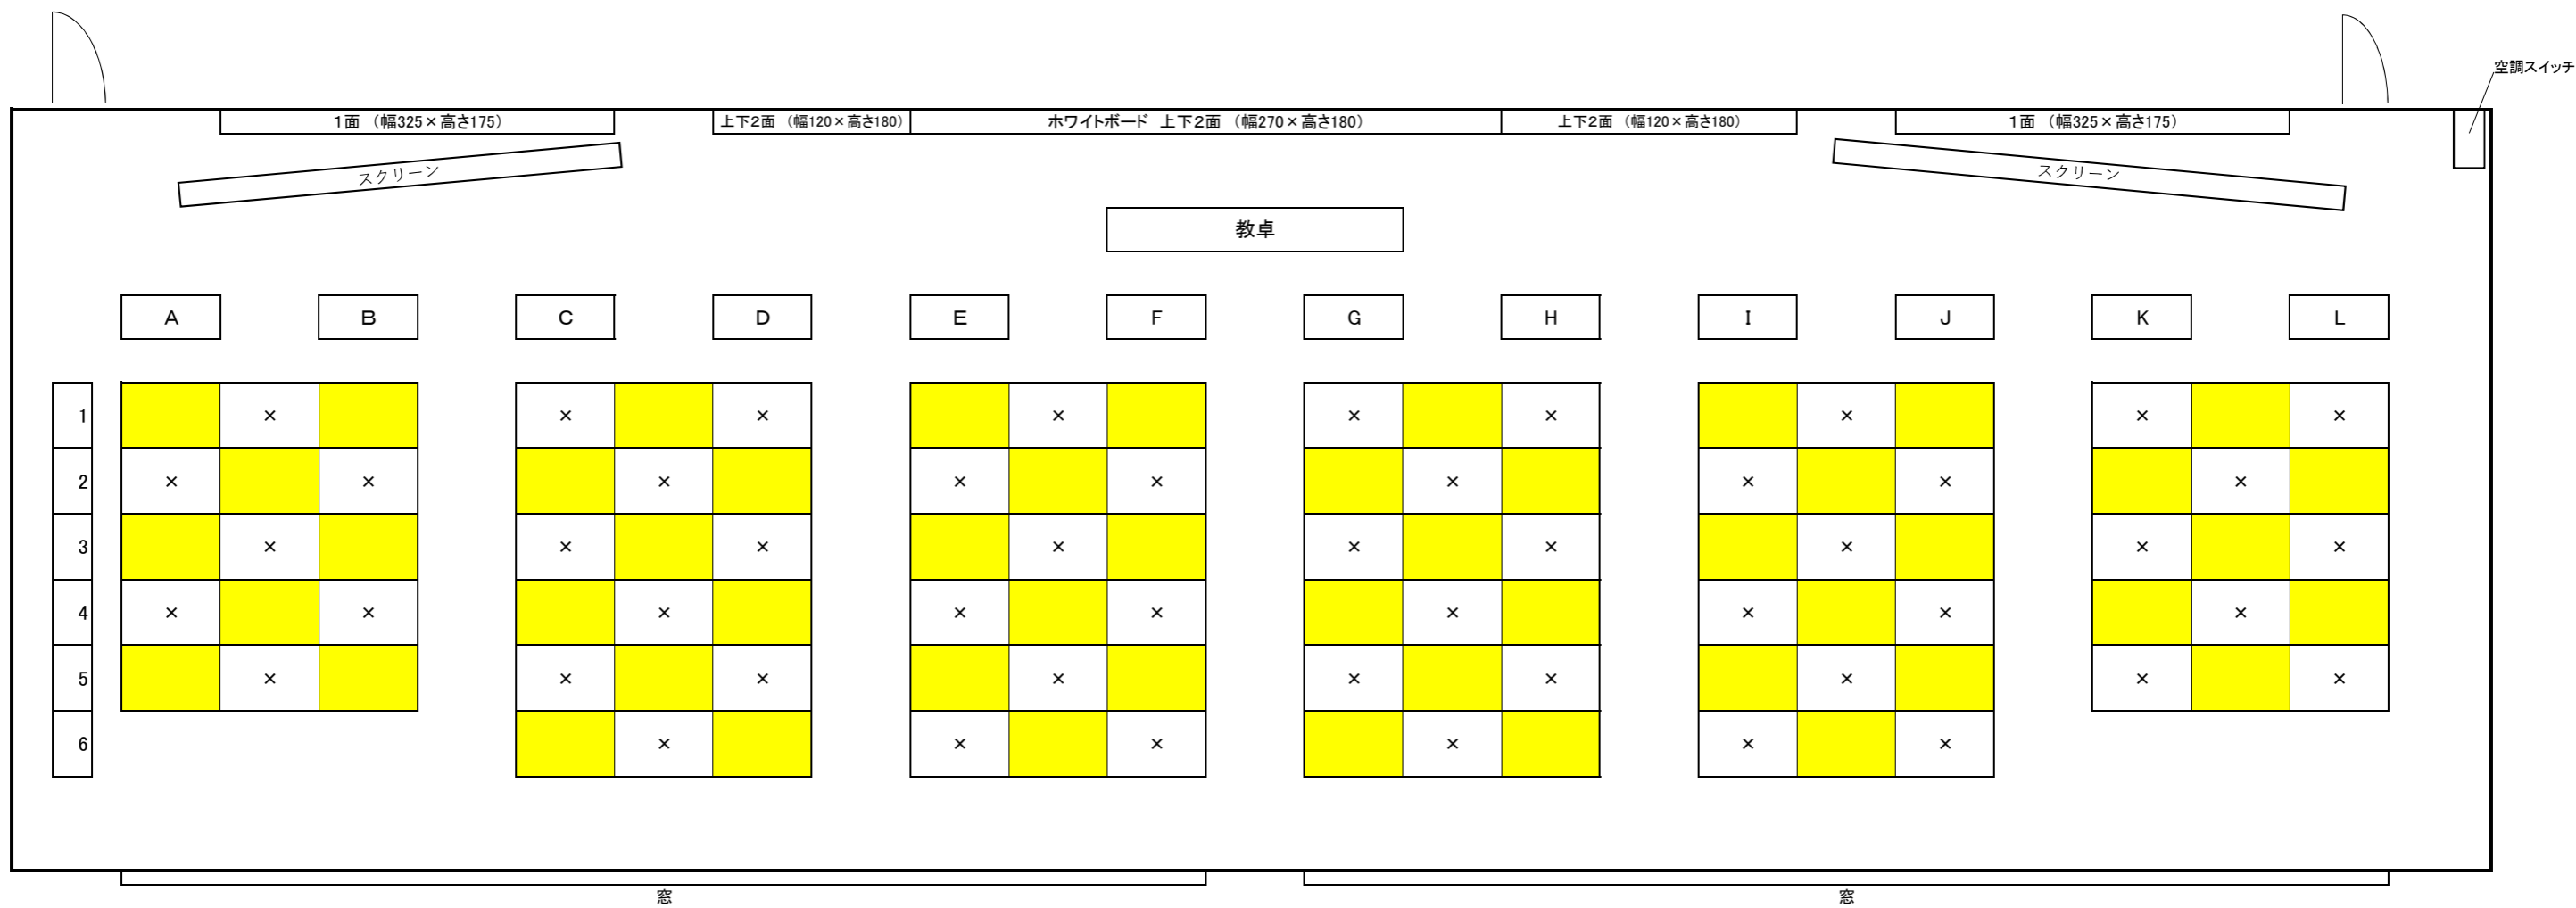

教室配置図

K

教室名 **K114教室**

新型コロナウイルス対応時の授業収容人数	51
---------------------	----

※ 黄色に着色している座席のみ、利用可能です。