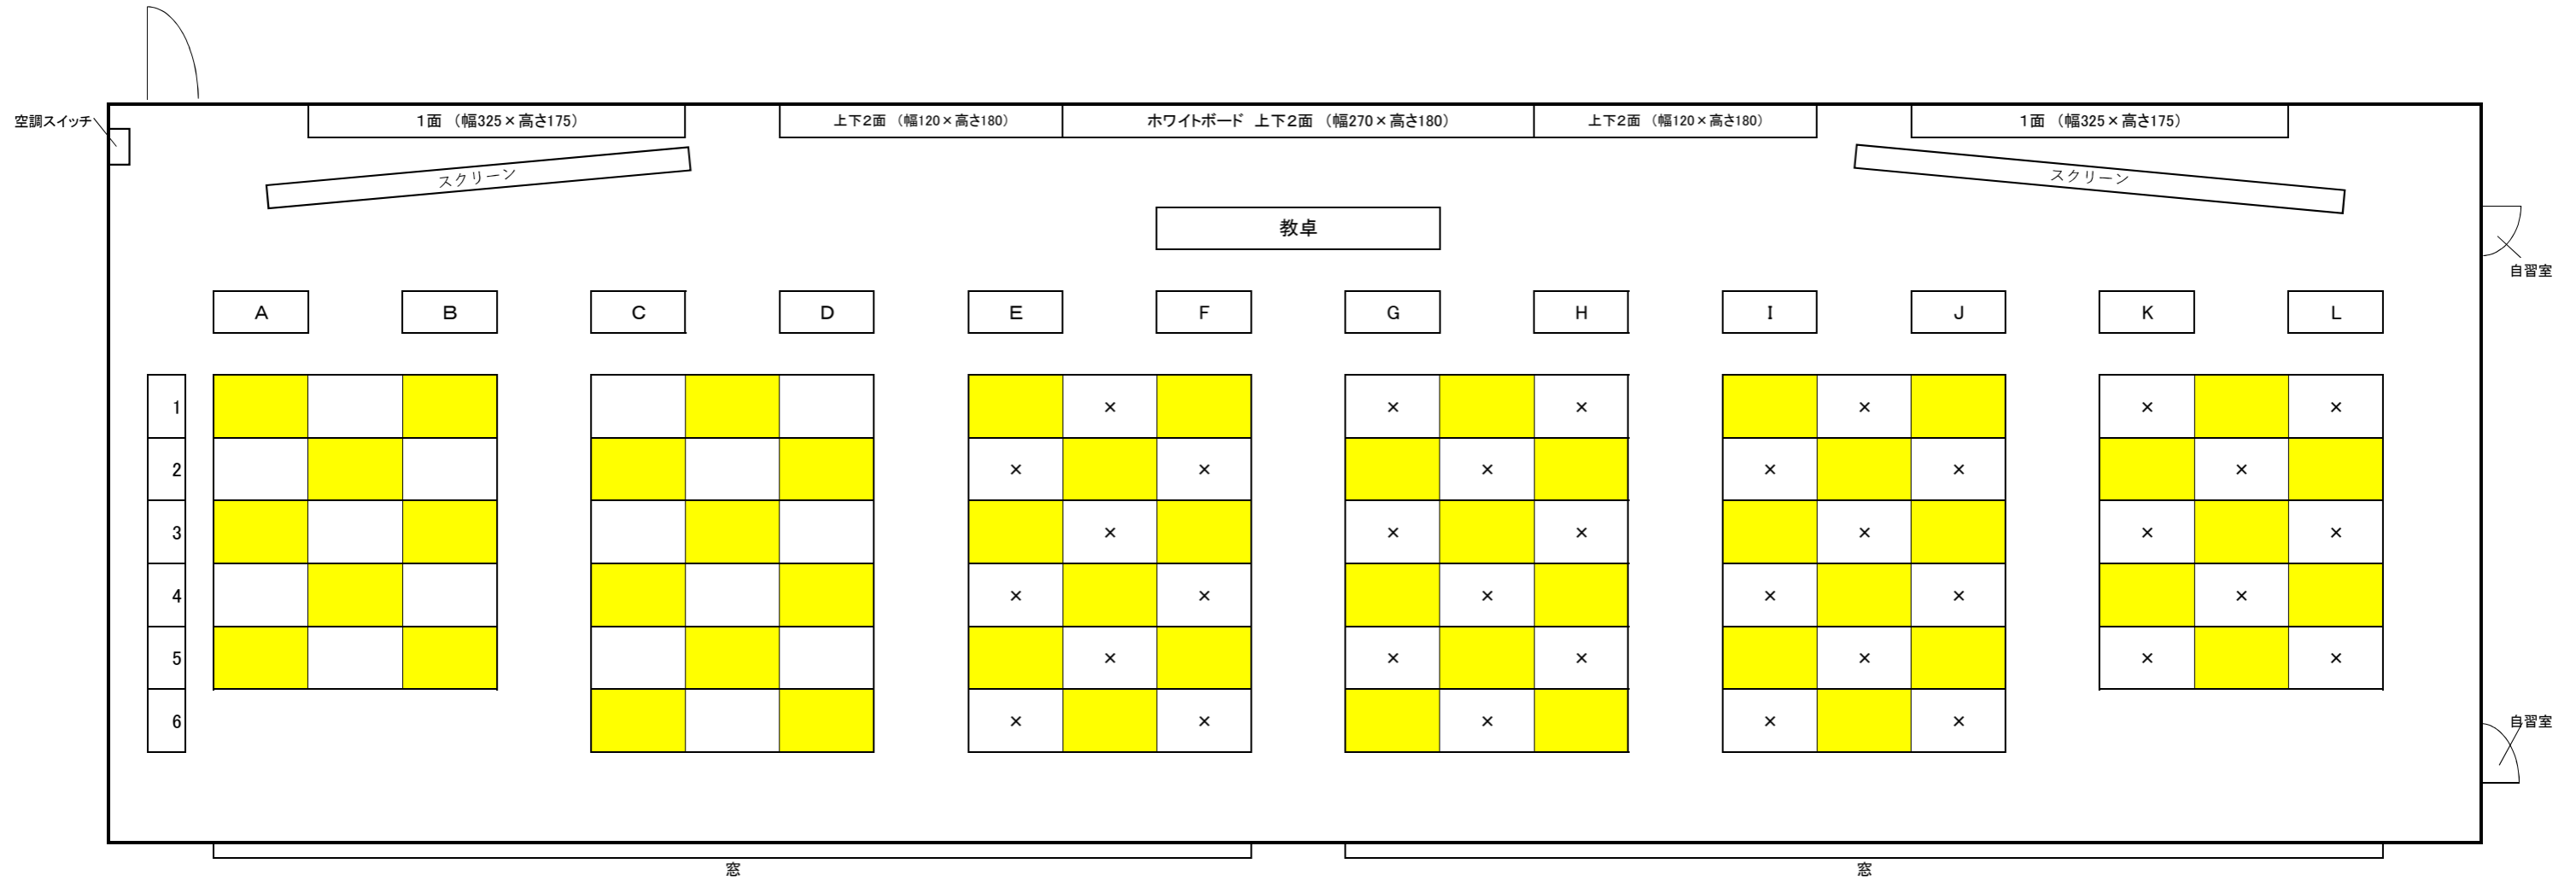

# 教室配置図

K

教室名 **K113教室**

コロナウイルス対応時の授業収容人数	51
-------------------	----

※ 黄色に着色している座席のみ、利用可能です。