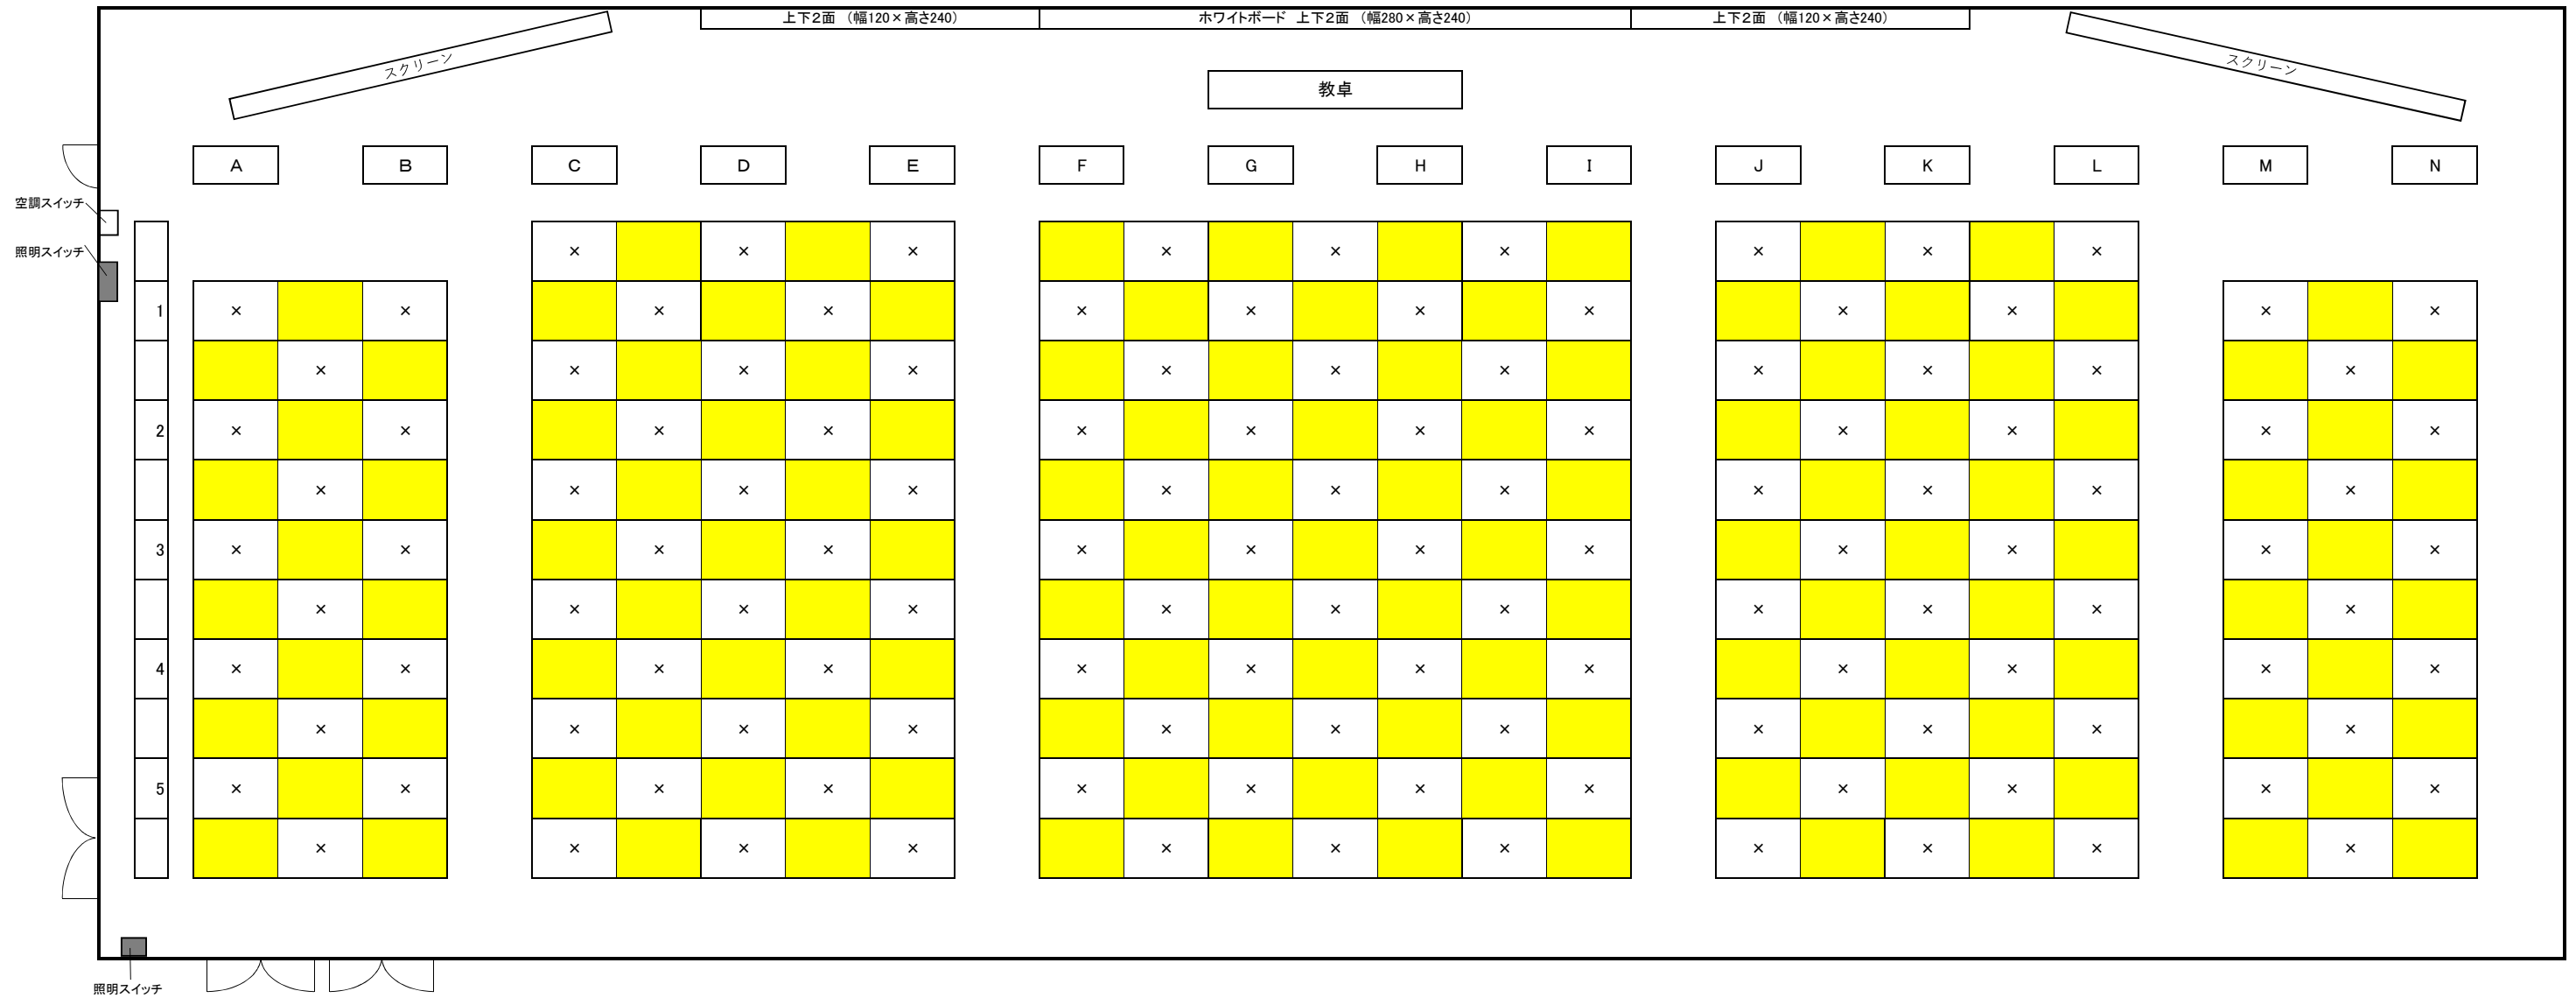

# 教室配置図

教室名 **K011教室**

コロナウイルス対応時の授業収容人数	123
-------------------	-----

※ 黄色に着色している座席のみ、利用可能です。