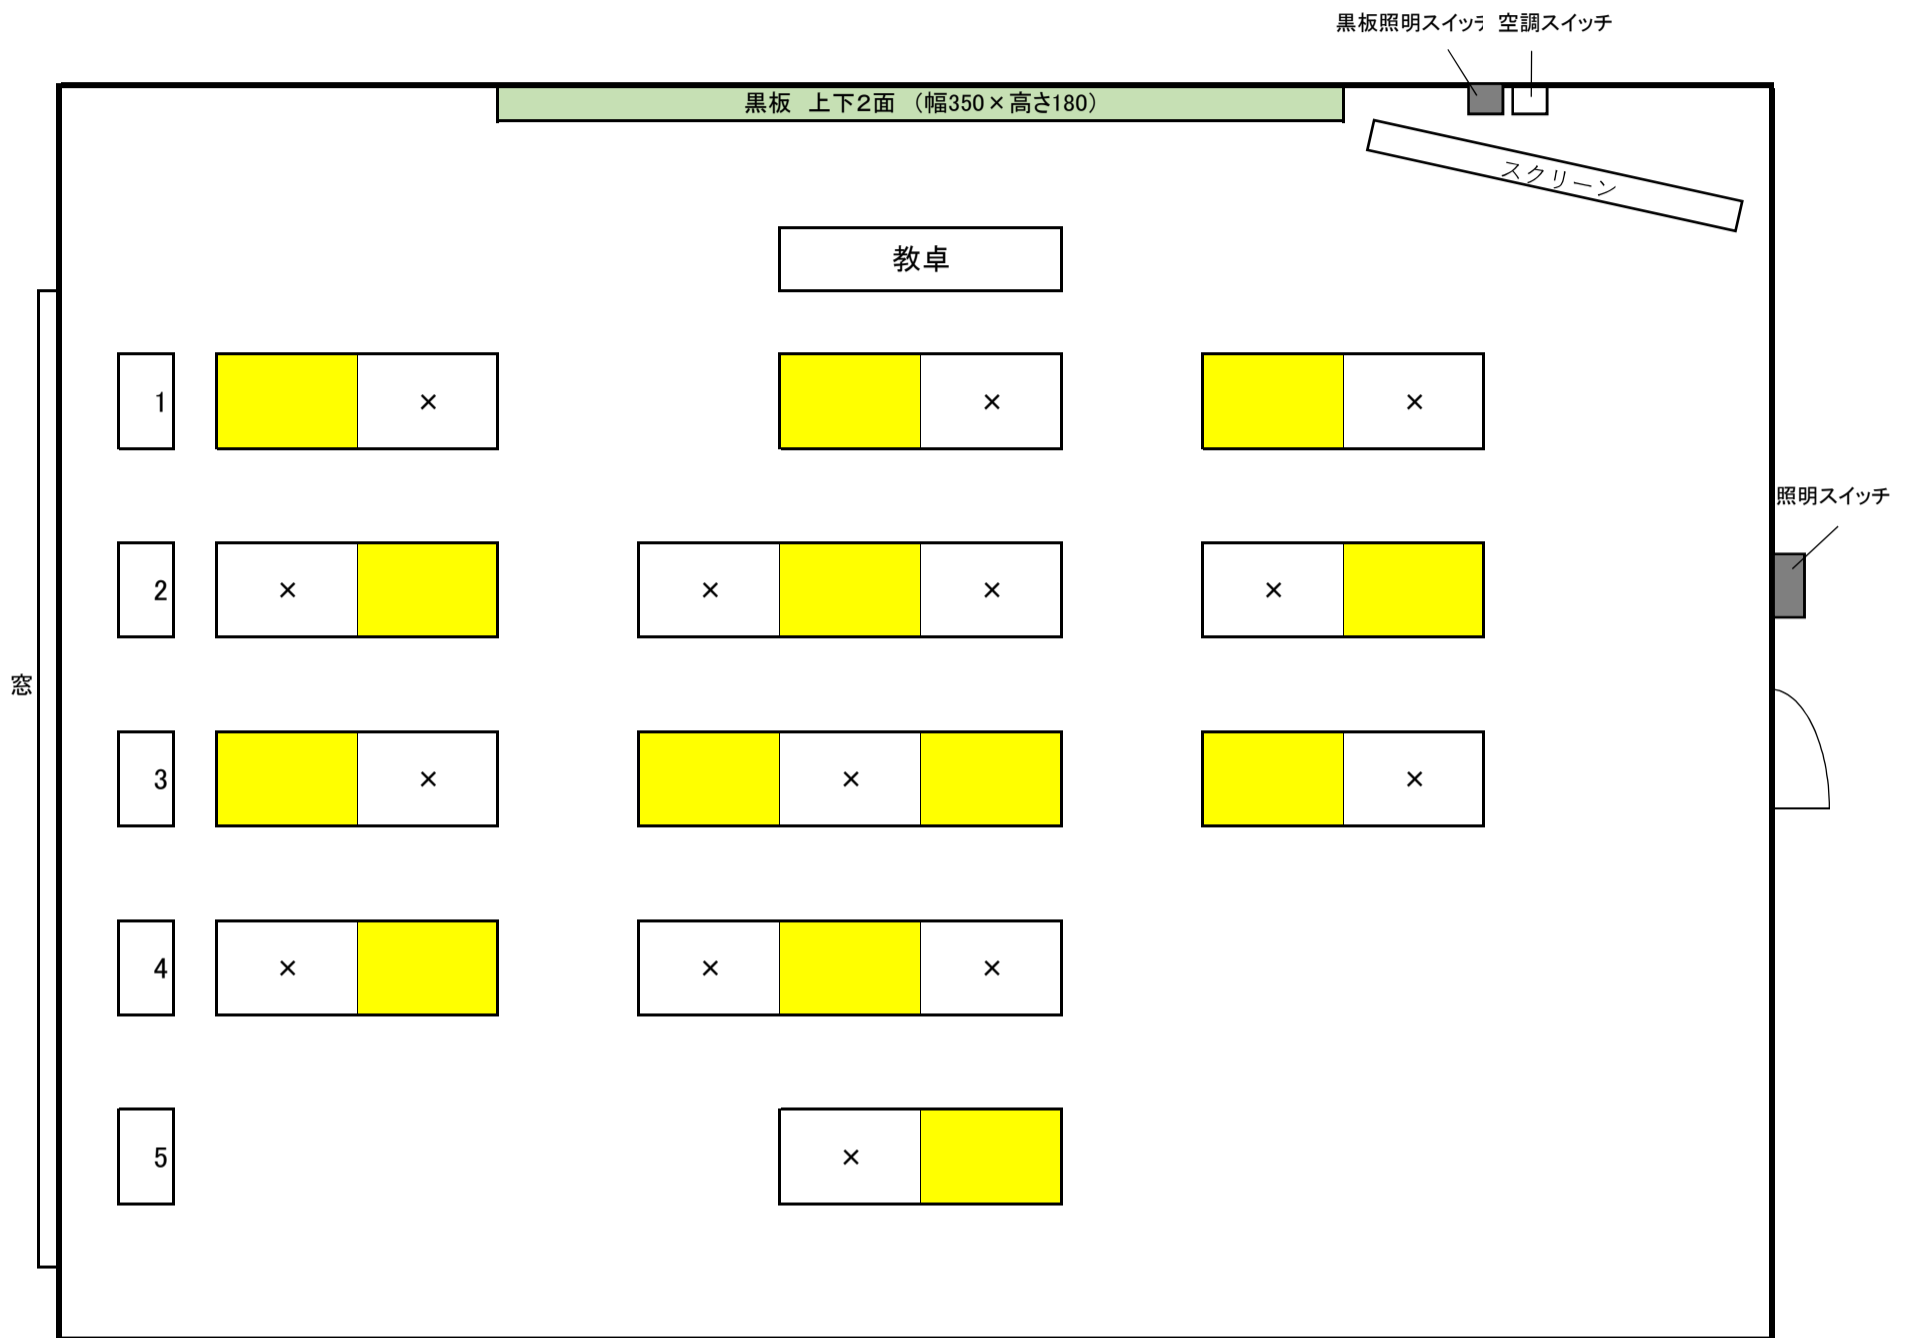

# 教室配置図

教室名 **762教室**

コロナウイルス対応時の授業収容人数	13
-------------------	----

※ 黄色に着色している座席のみ、利用可能です。