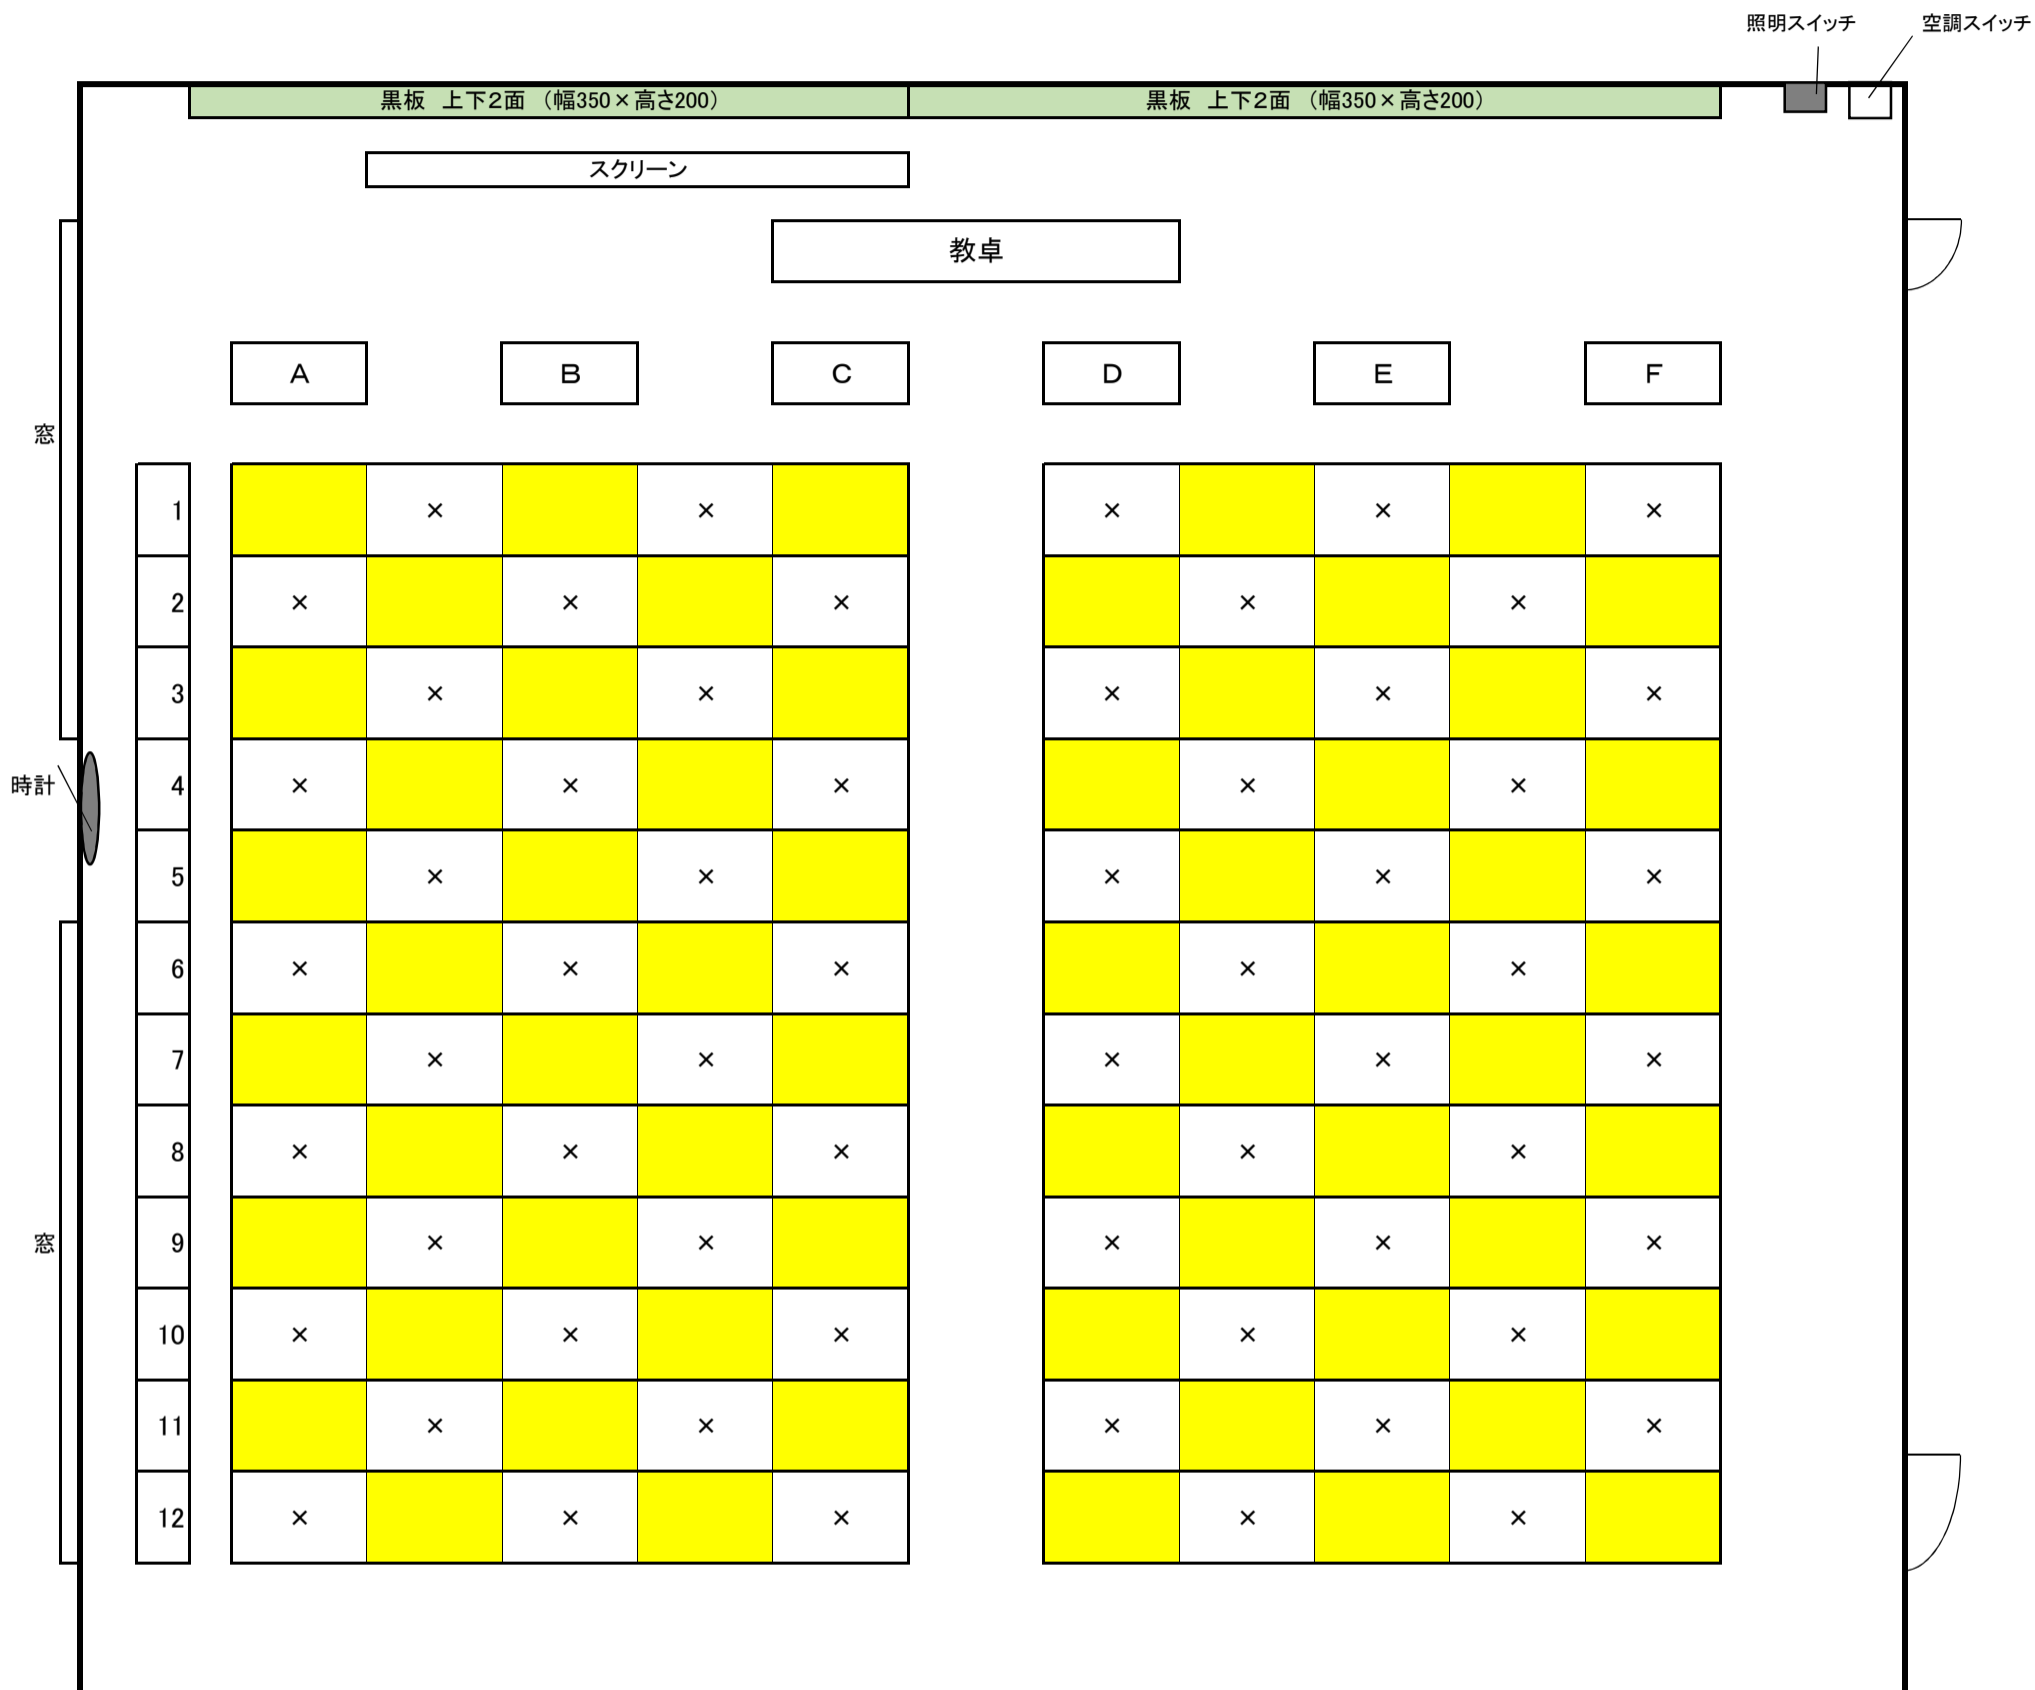

教室配置図

教室名 **742教室**

コロナウイルス対応時の授業収容人数	60
-------------------	----

※ 黄色に着色している座席のみ、利用可能です。