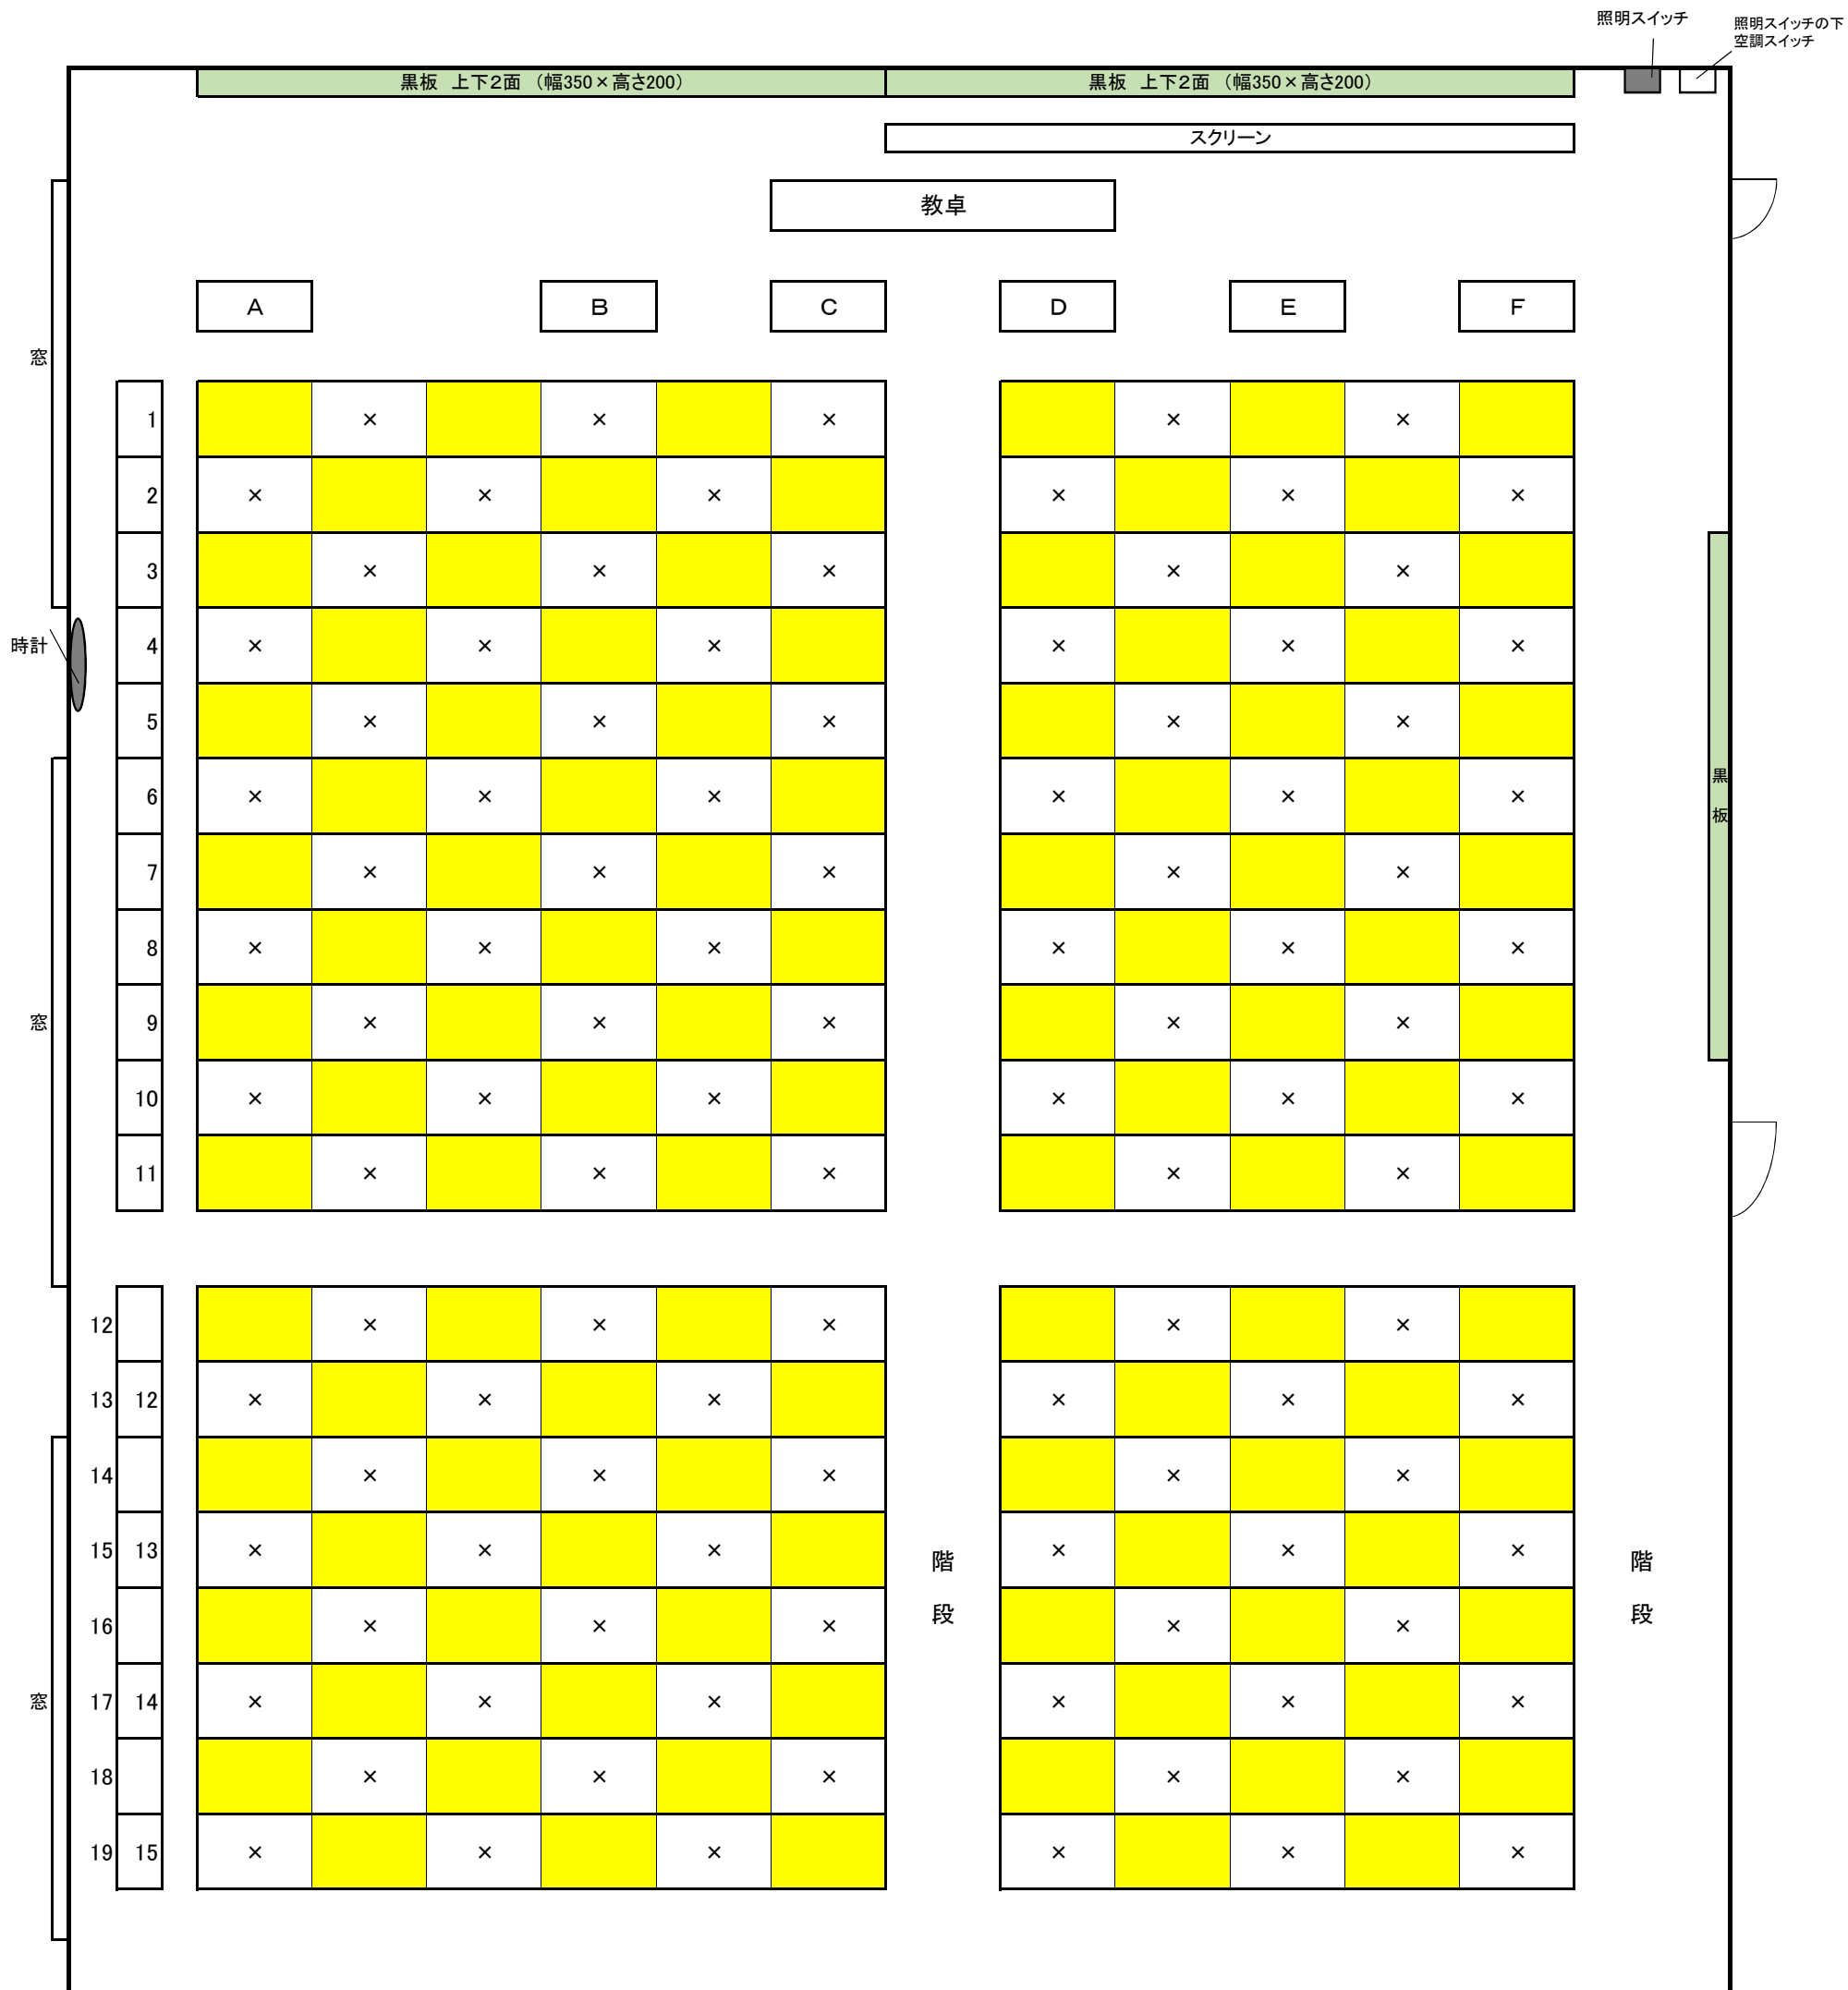

教室配置図

教室名 **741教室**

コロナウイルス対応時の授業収容人数	105
-------------------	-----

※ 黄色に着色している座席のみ、利用可能です。