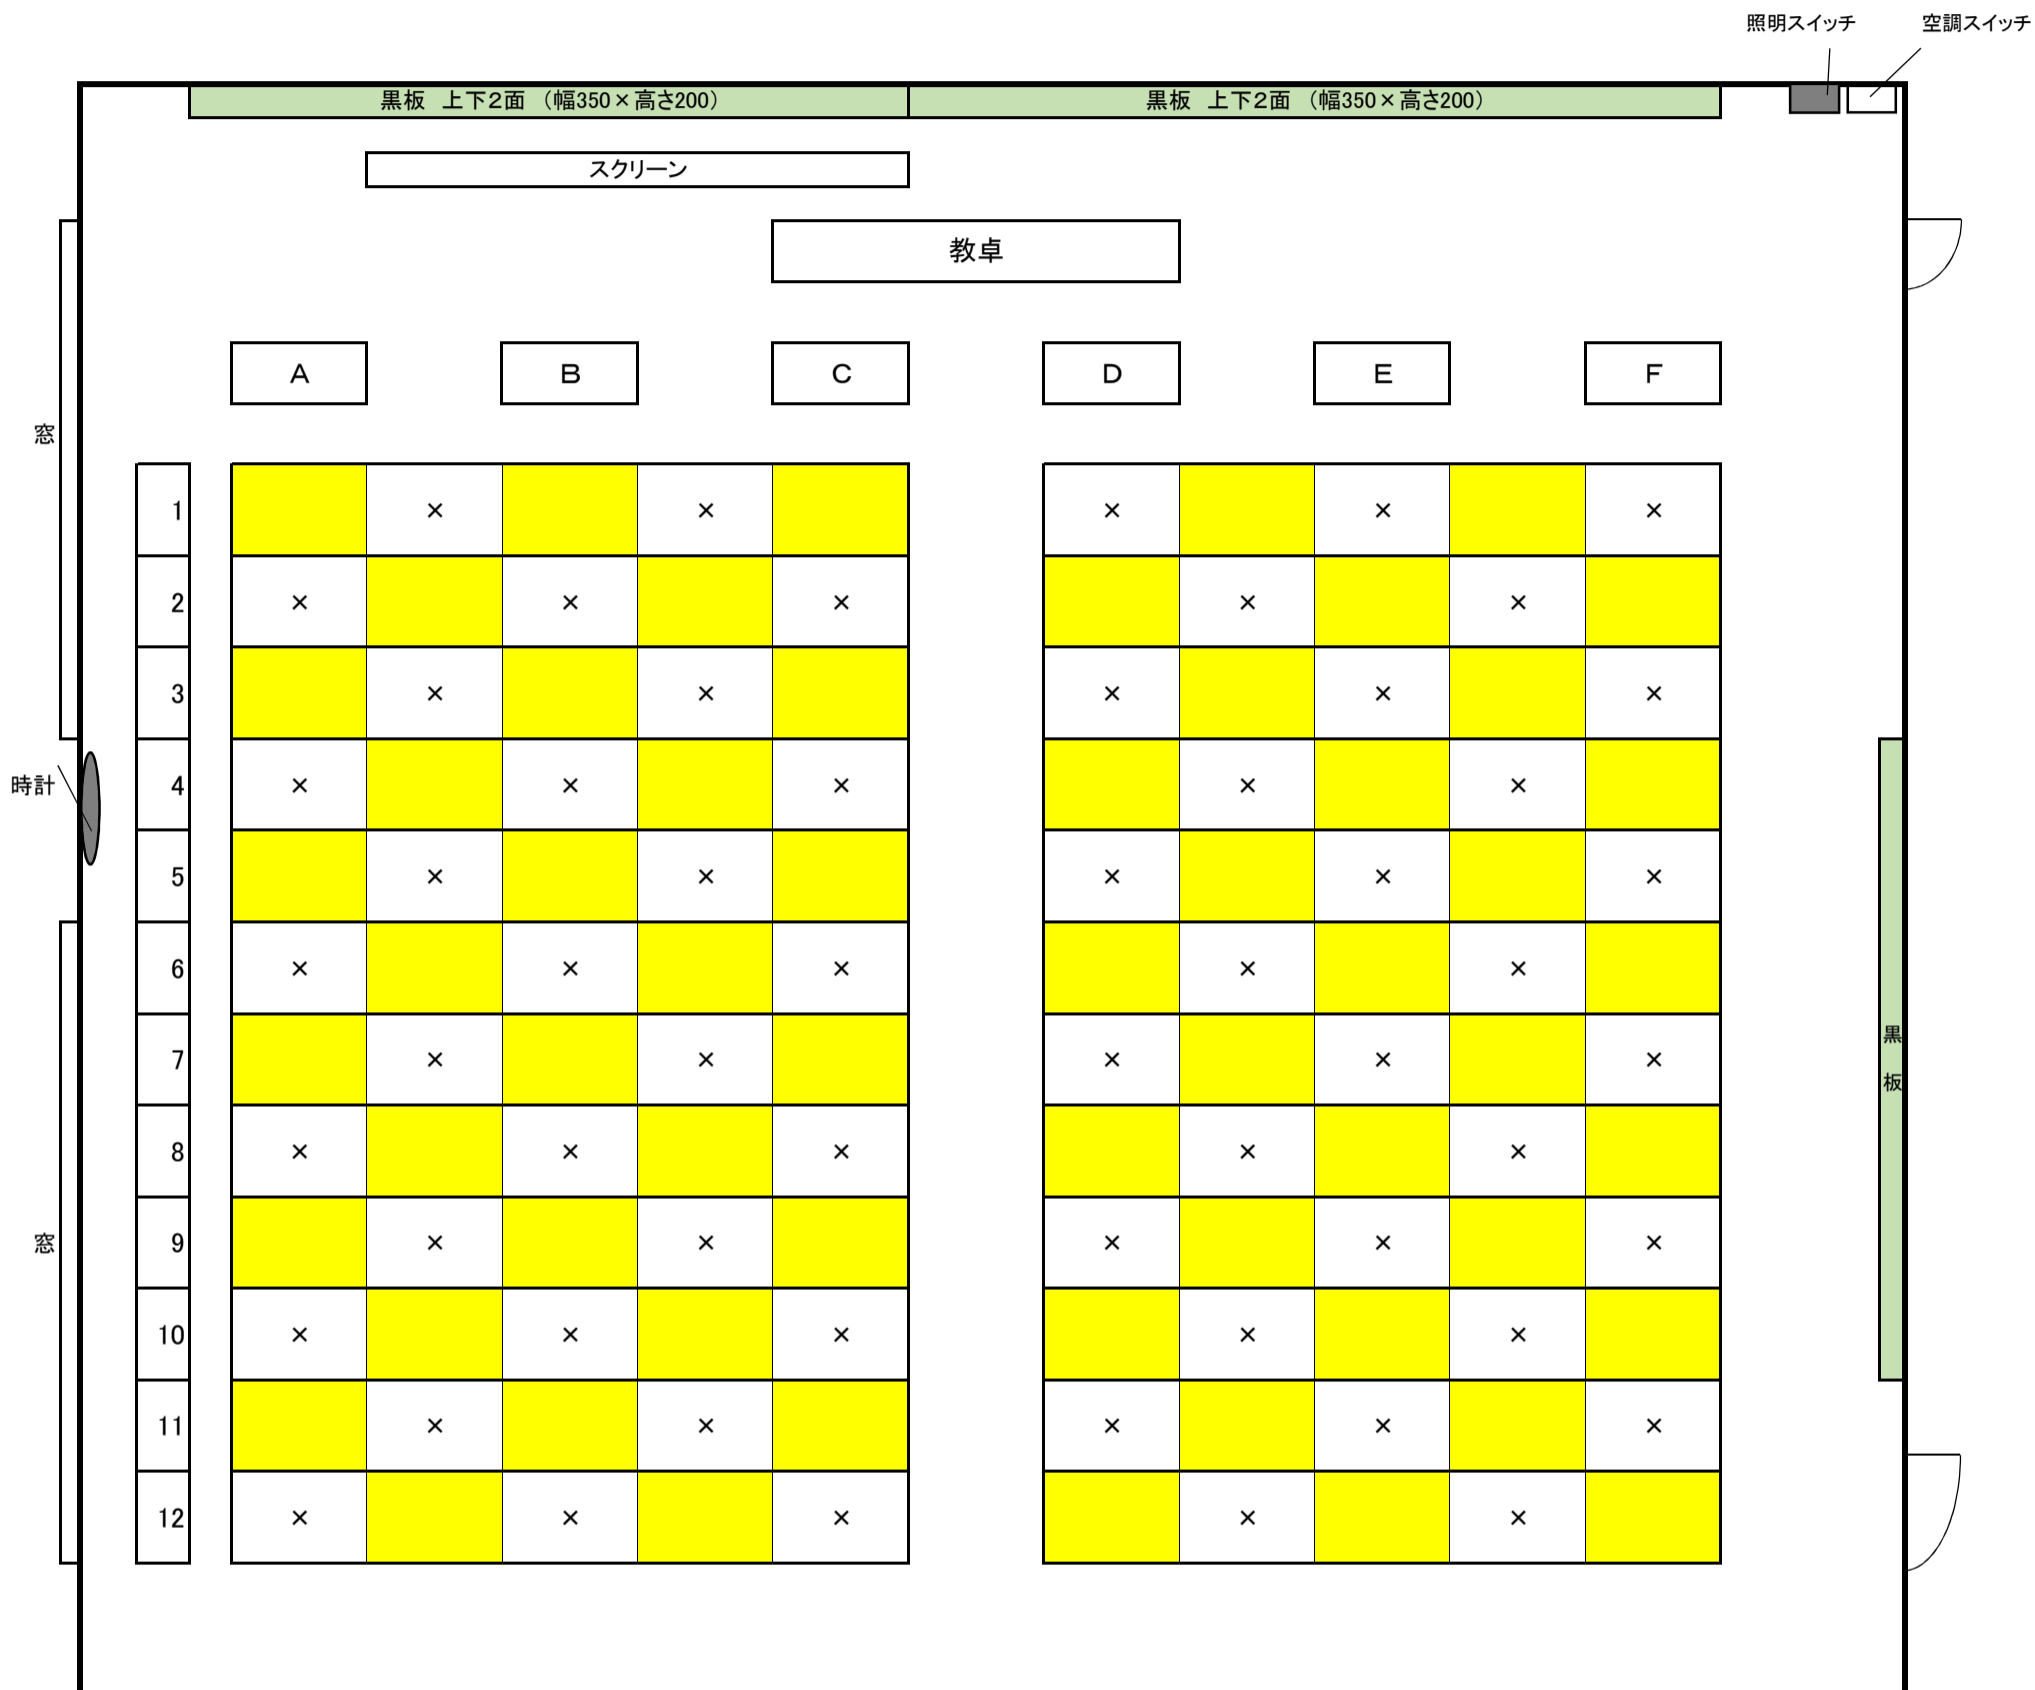

教室配置図

教室名 **722教室**

コロナウイルス対応時の授業収容人数	60
-------------------	----

※ 黄色に着色している座席のみ、利用可能です。