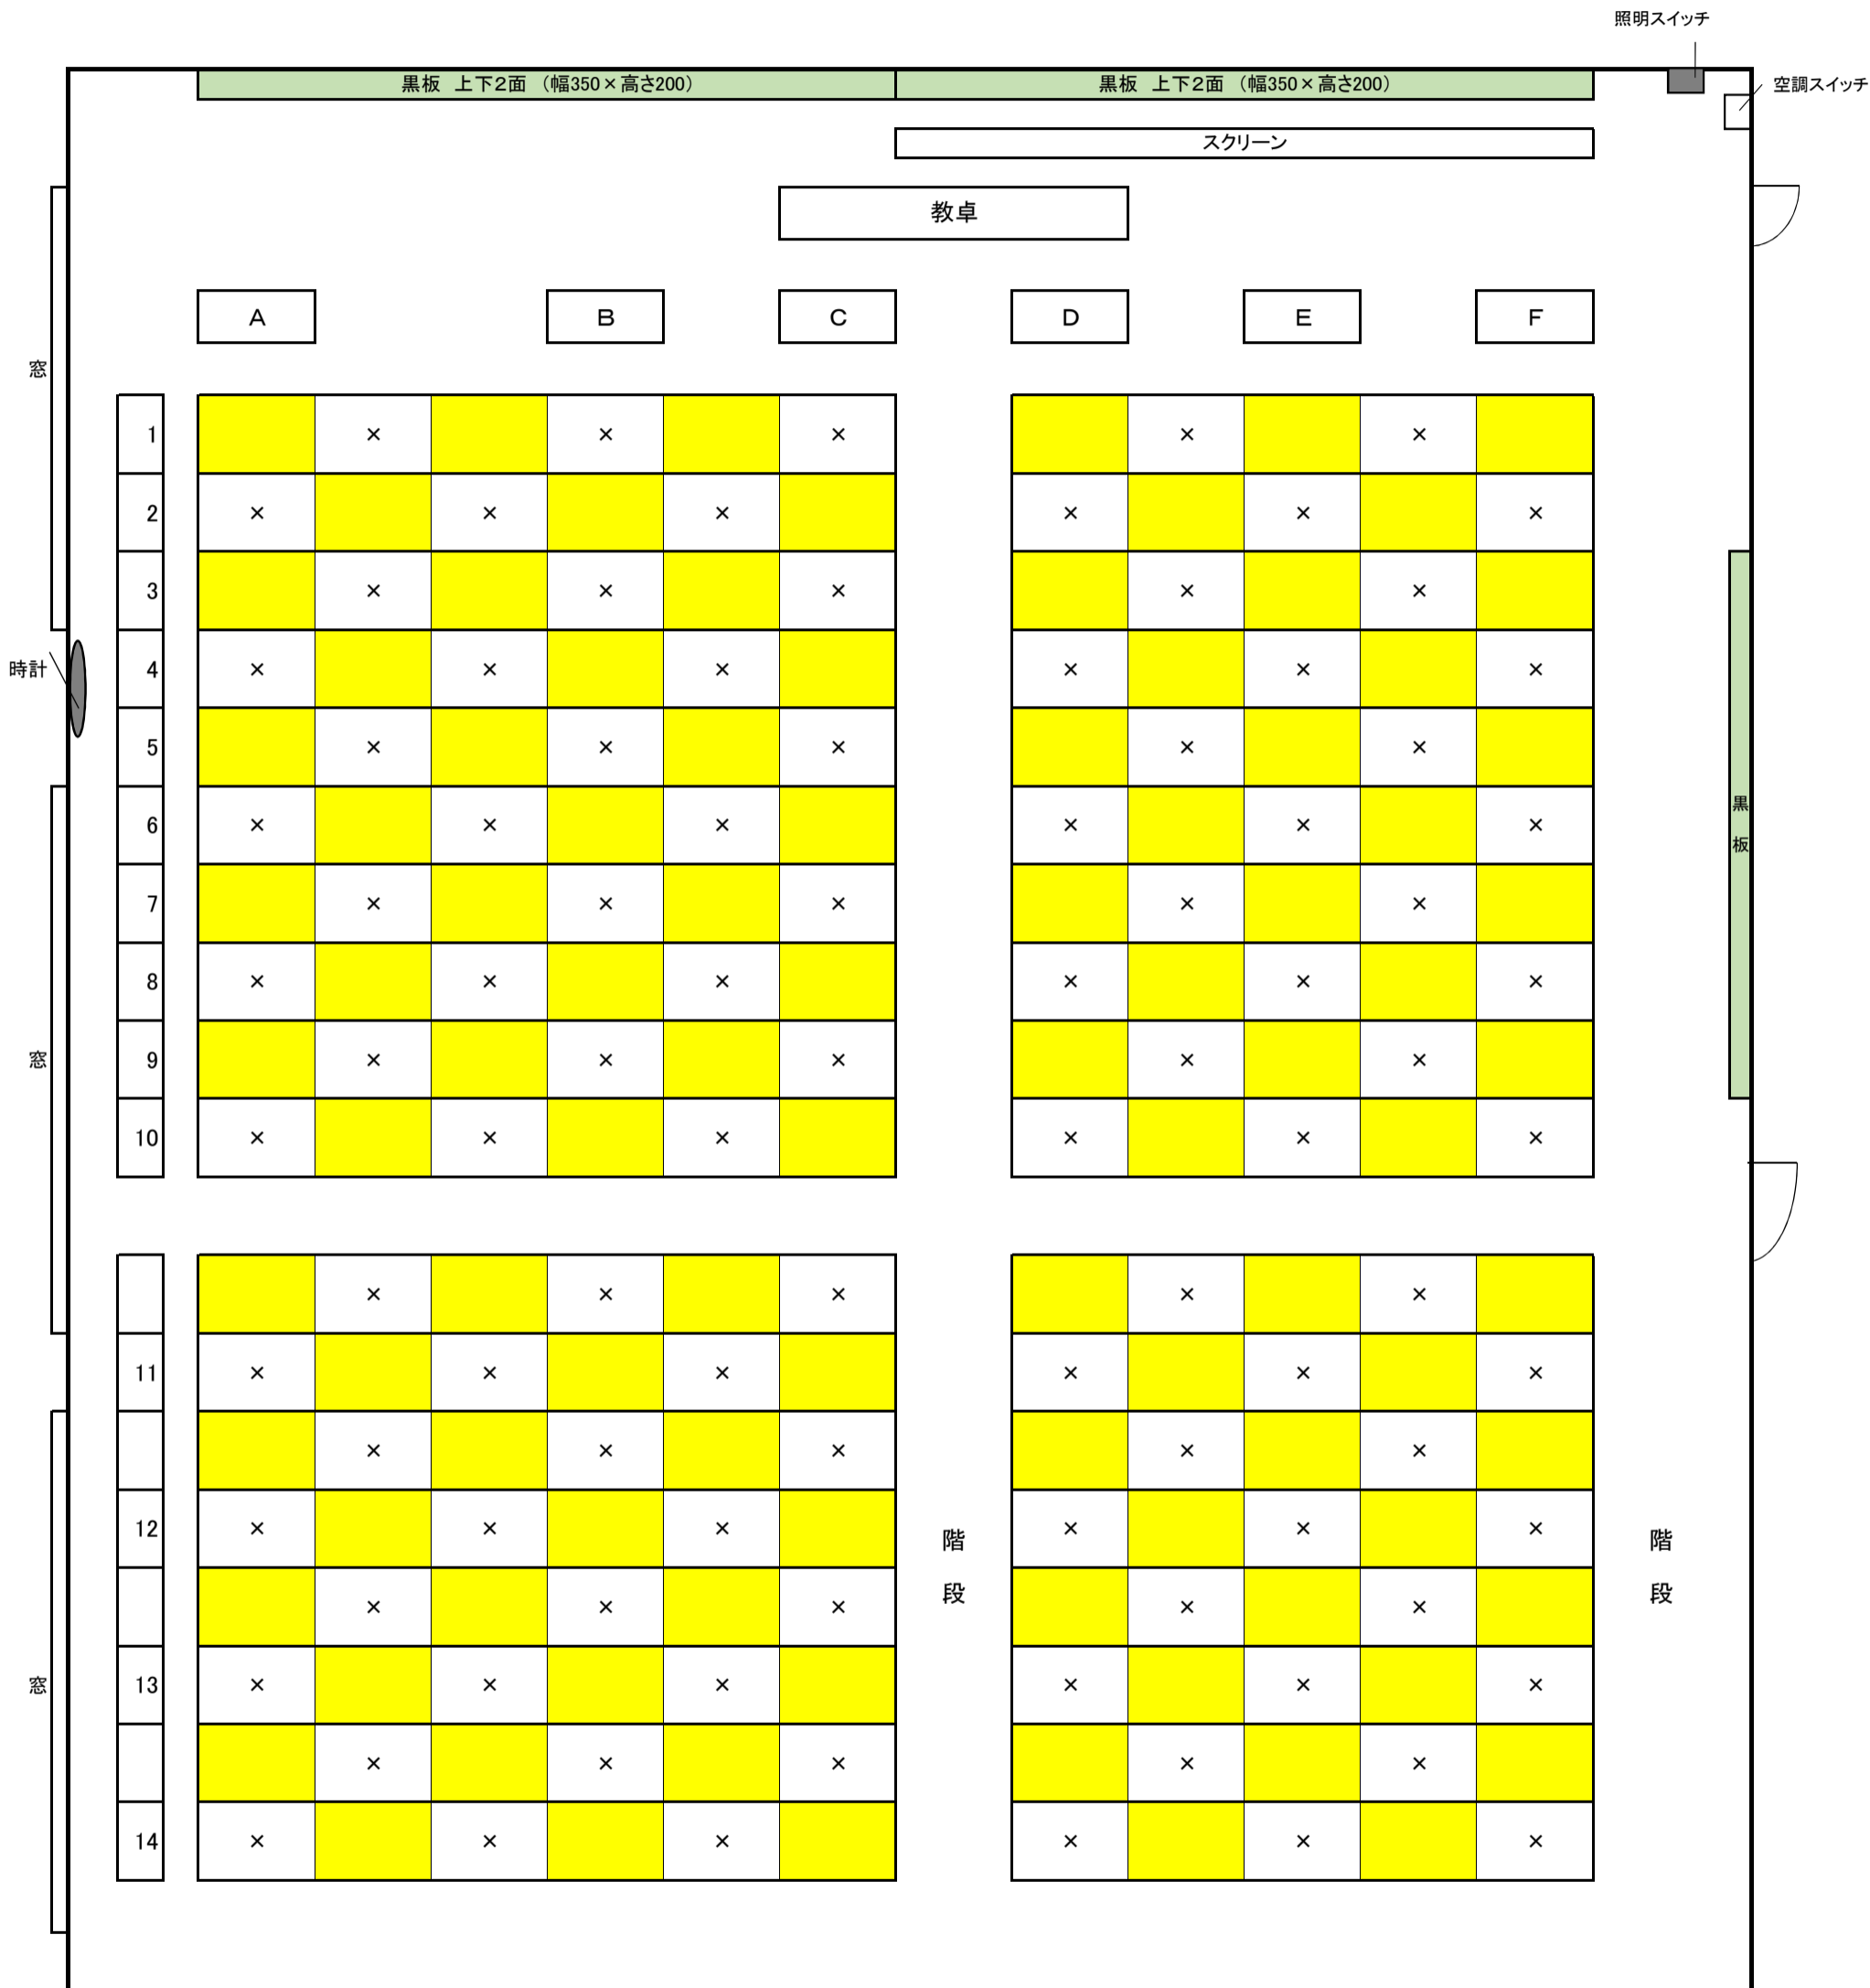

教室配置図

教室名 721教室

コロナウイルス対応時の授業収容人数	99
-------------------	----

※ 黄色に着色している座席のみ、利用可能です。