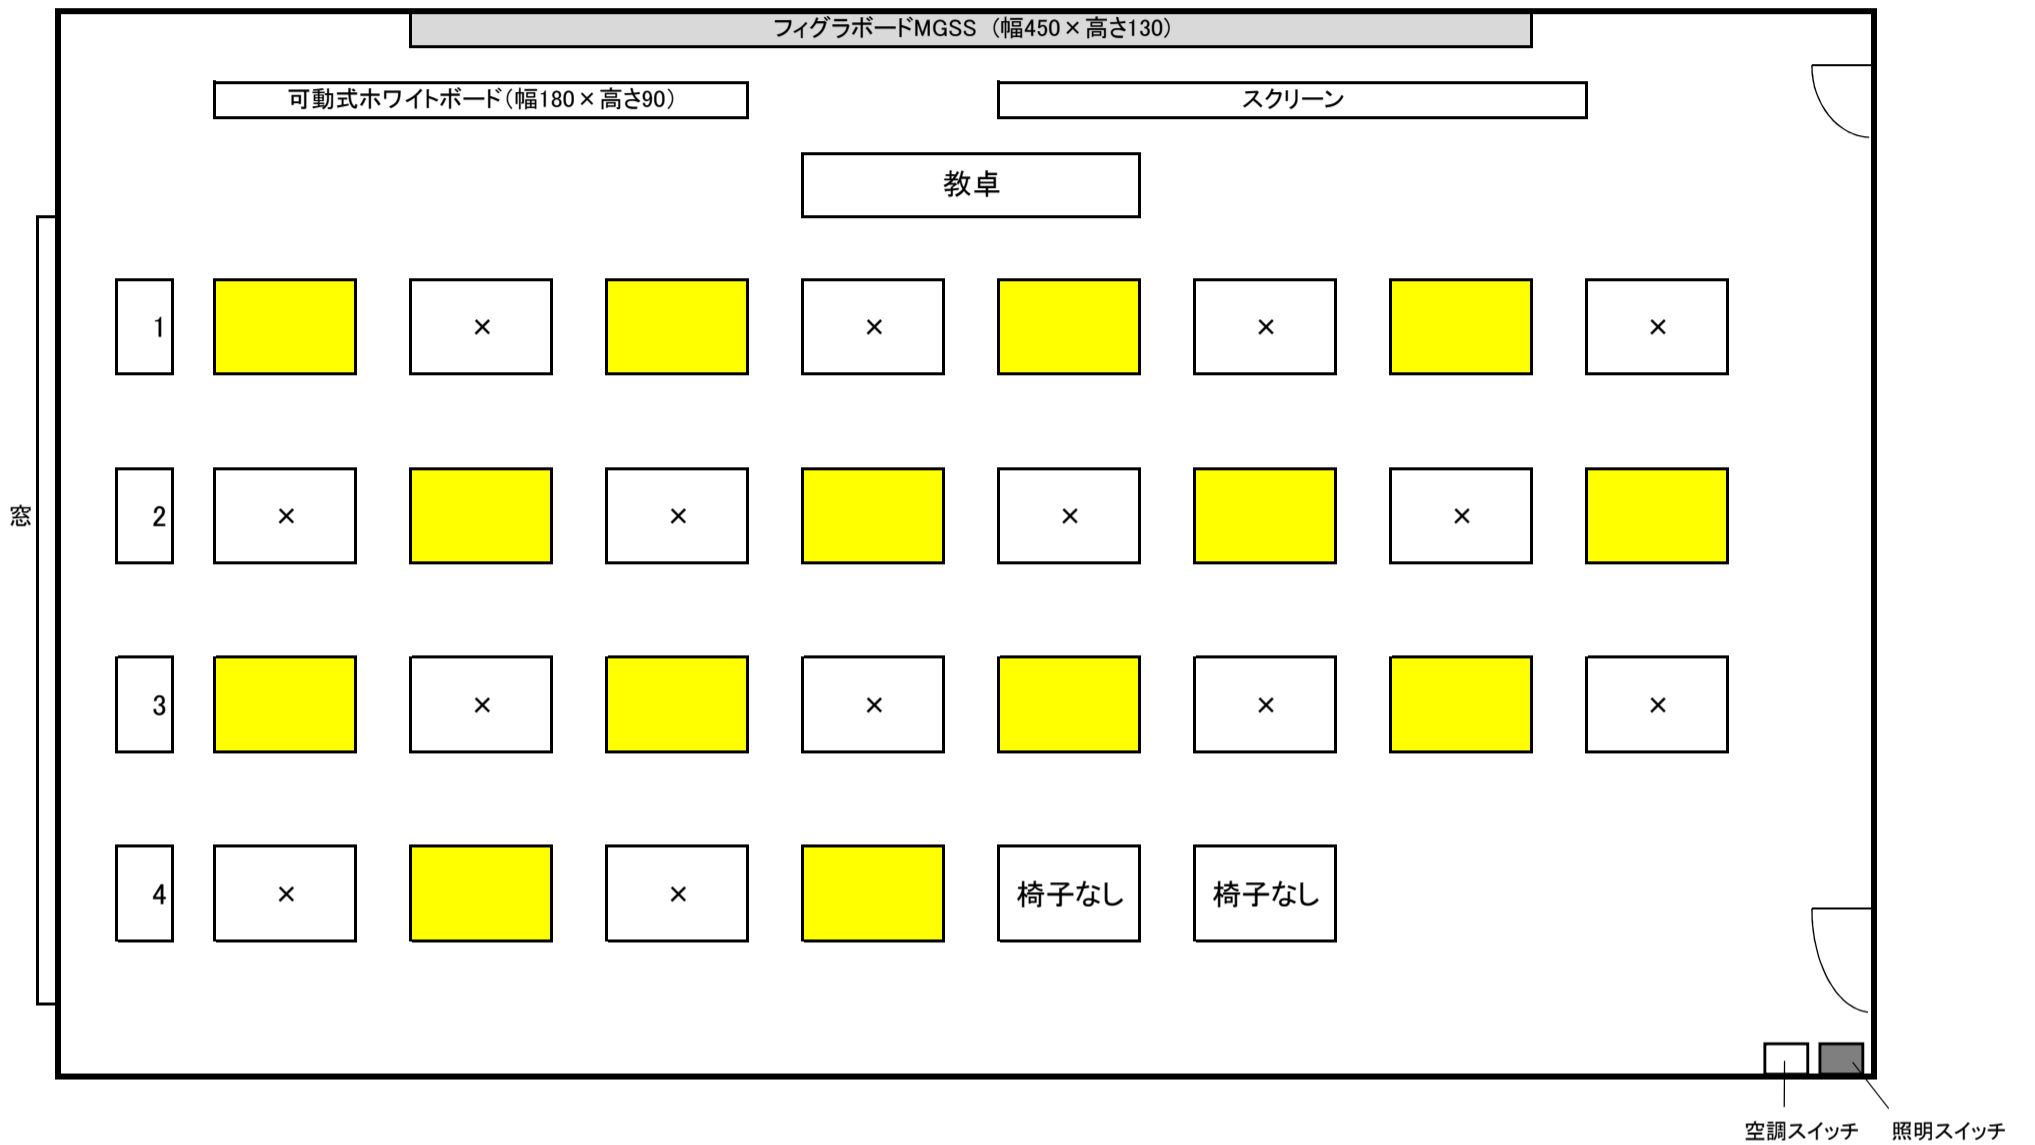

# 教室配置図

教室名 **534教室**

新型コロナウイルス対応時の授業収容人数	14
---------------------	----

※ 黄色に着色している座席のみ、利用可能です。