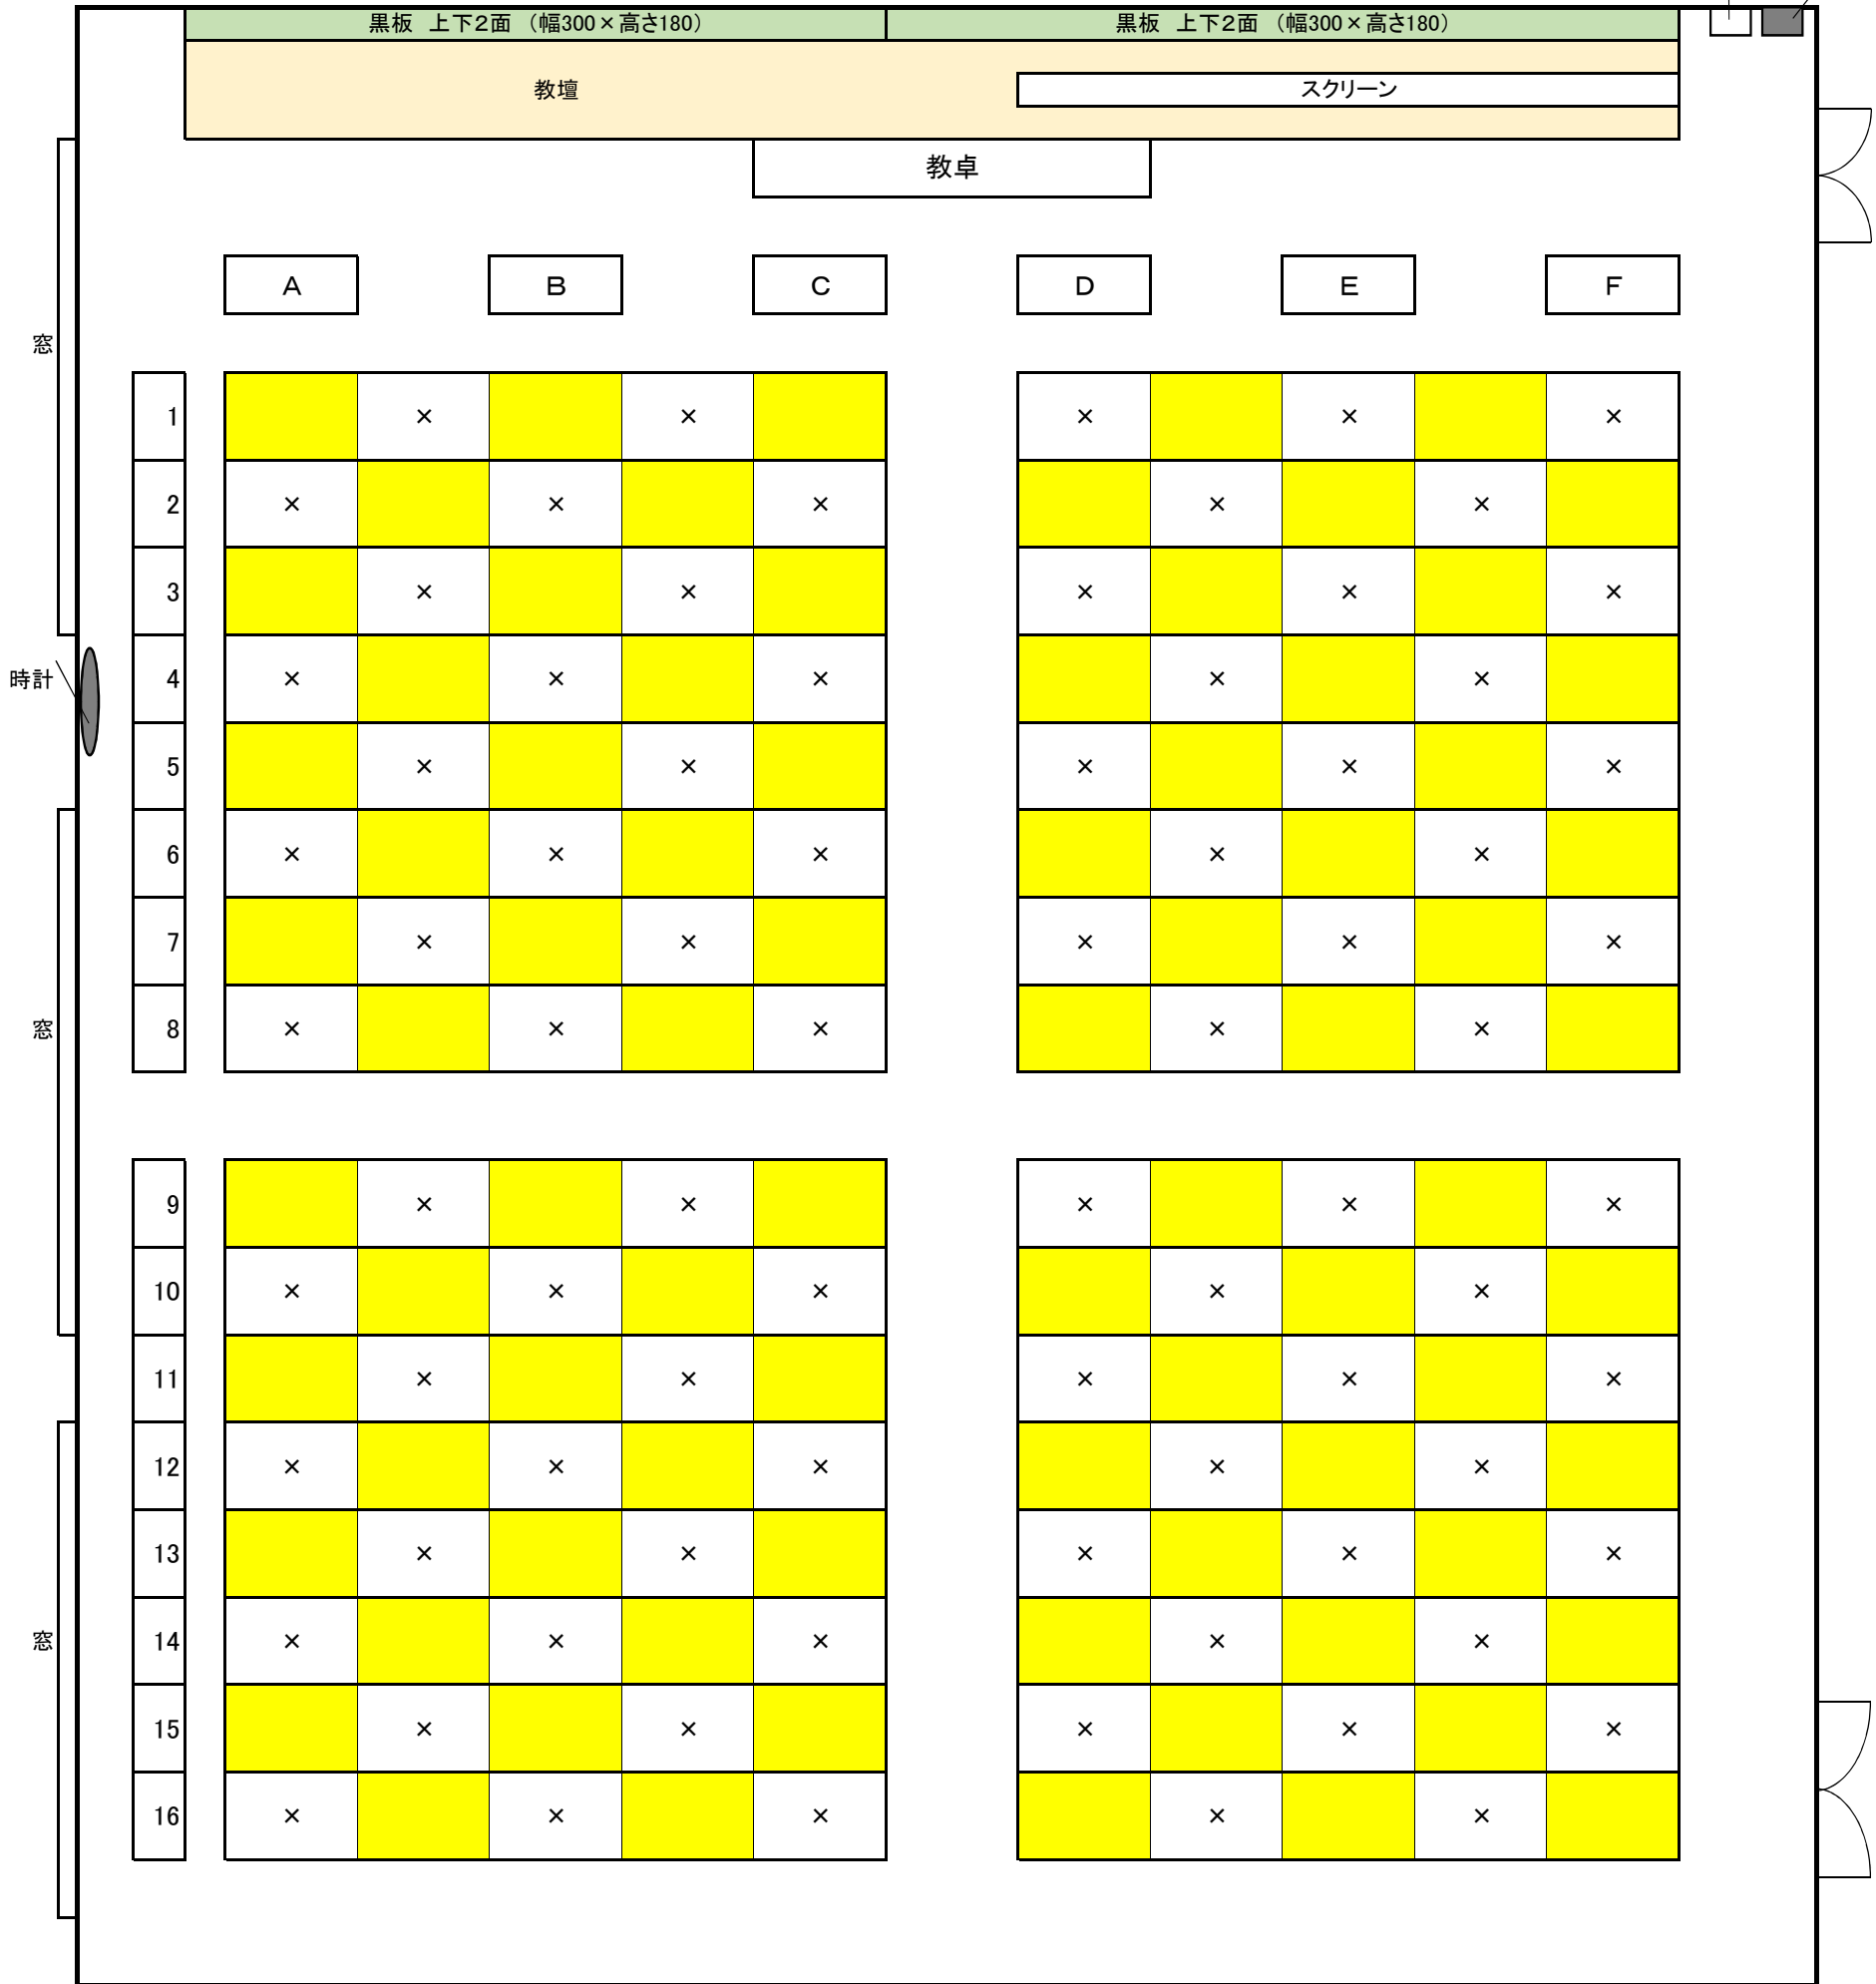

教室配置図

教室名 **533教室**

空調スイッチ 照明スイッチ

新型コロナウイルス対応時の授業収容人数	80
---------------------	----

※ 黄色に着色している座席のみ、利用可能です。