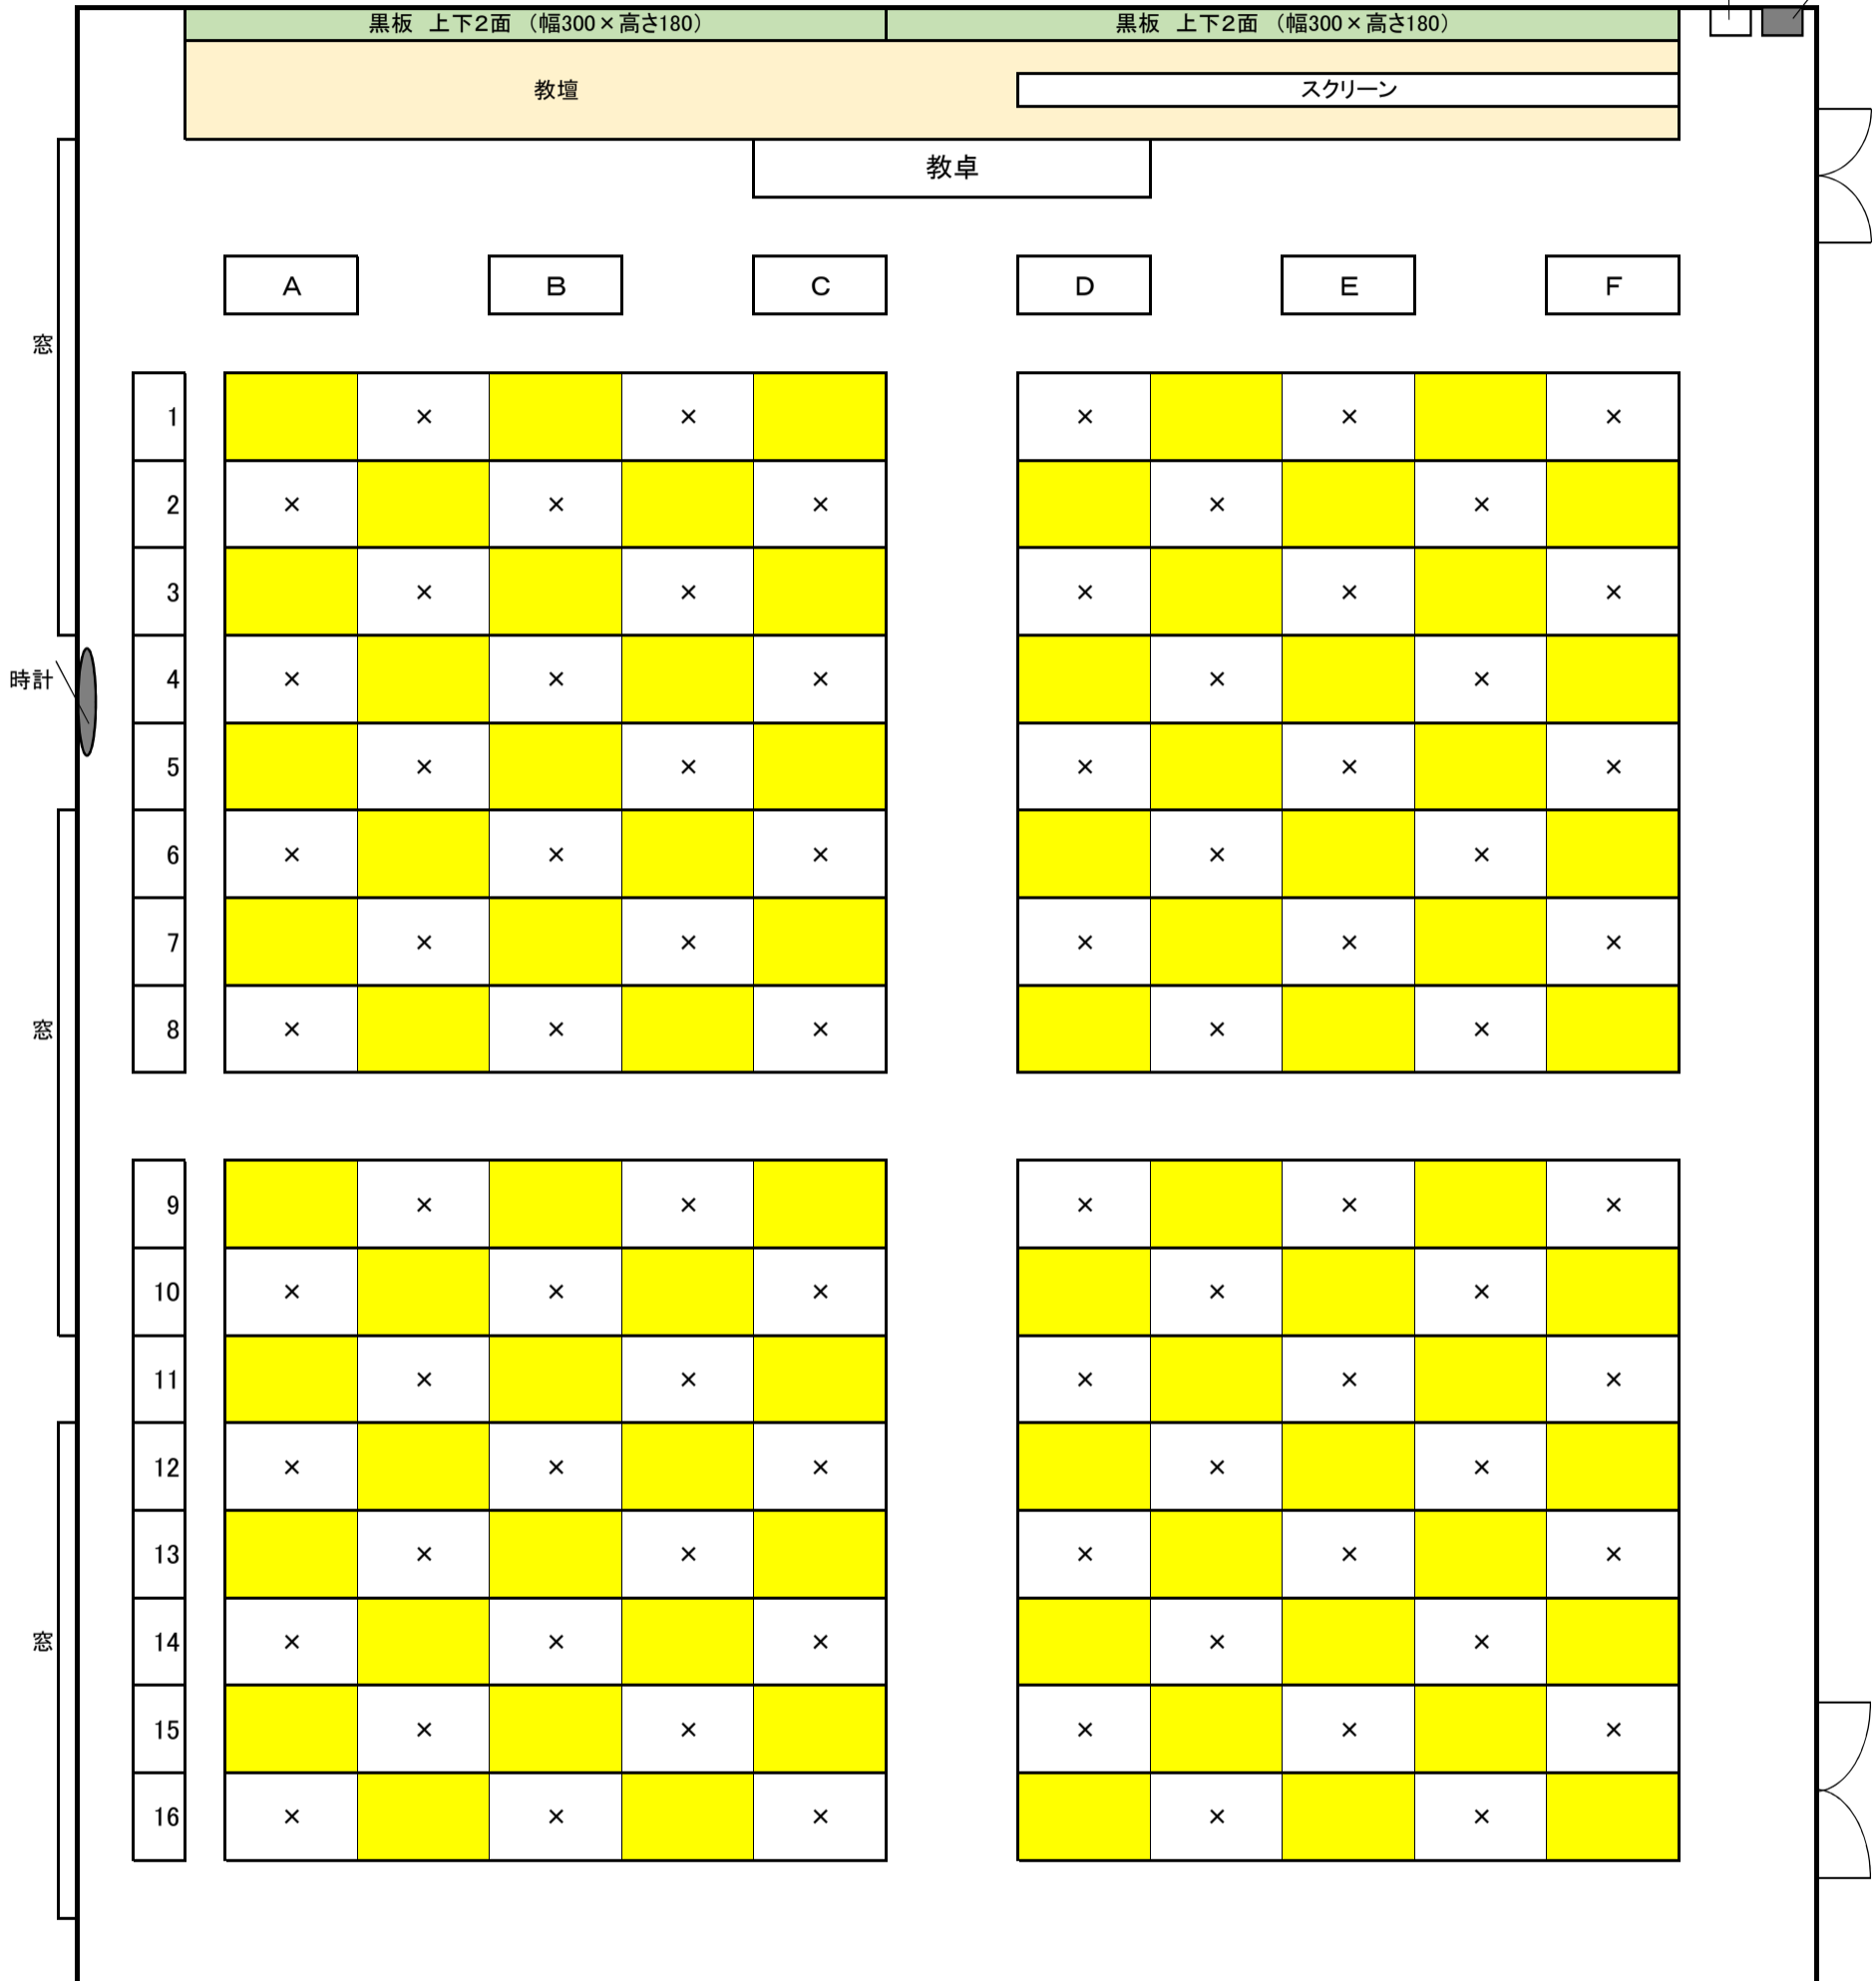

教室配置図

教室名 **532教室**

空調スイッチ 照明スイッチ

新型コロナウイルス対応時の授業収容人数	80
---------------------	----

※ 黄色に着色している座席のみ、利用可能です。