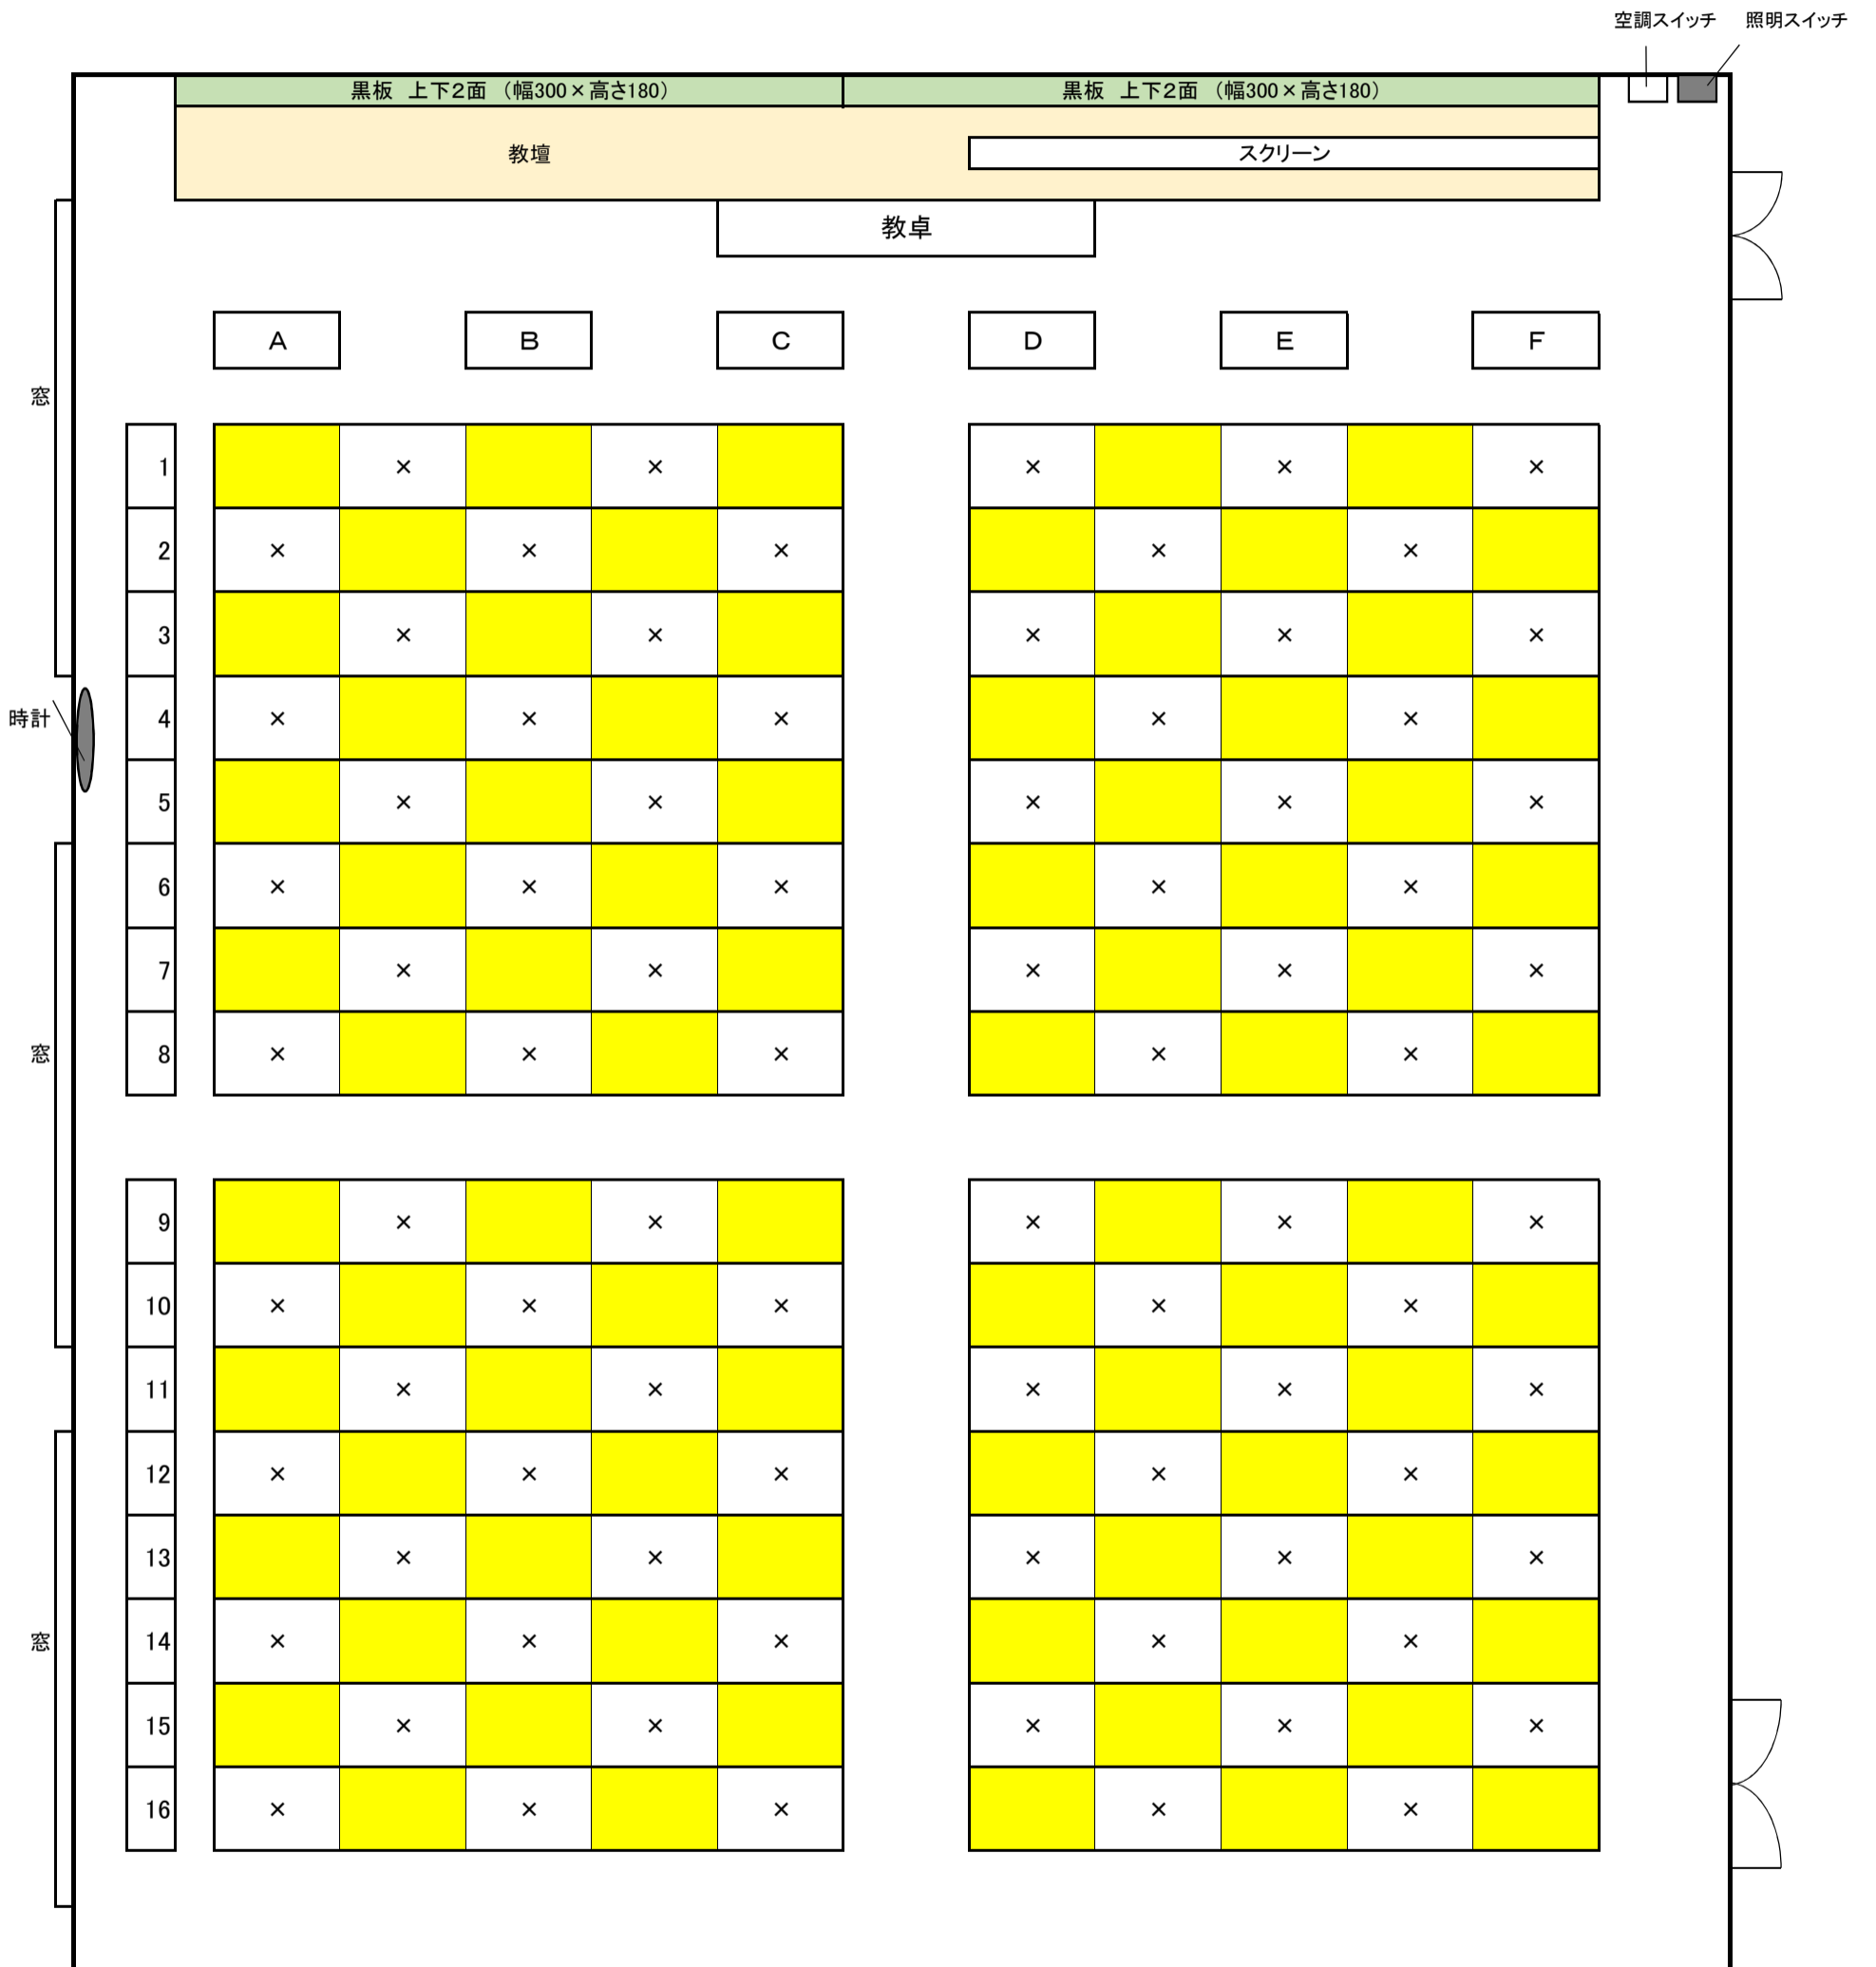

# 教室配置図

教室名 **531教室**

コロナウイルス対応時の授業収容人数	80
-------------------	----

※ 黄色に着色している座席のみ、利用可能です。