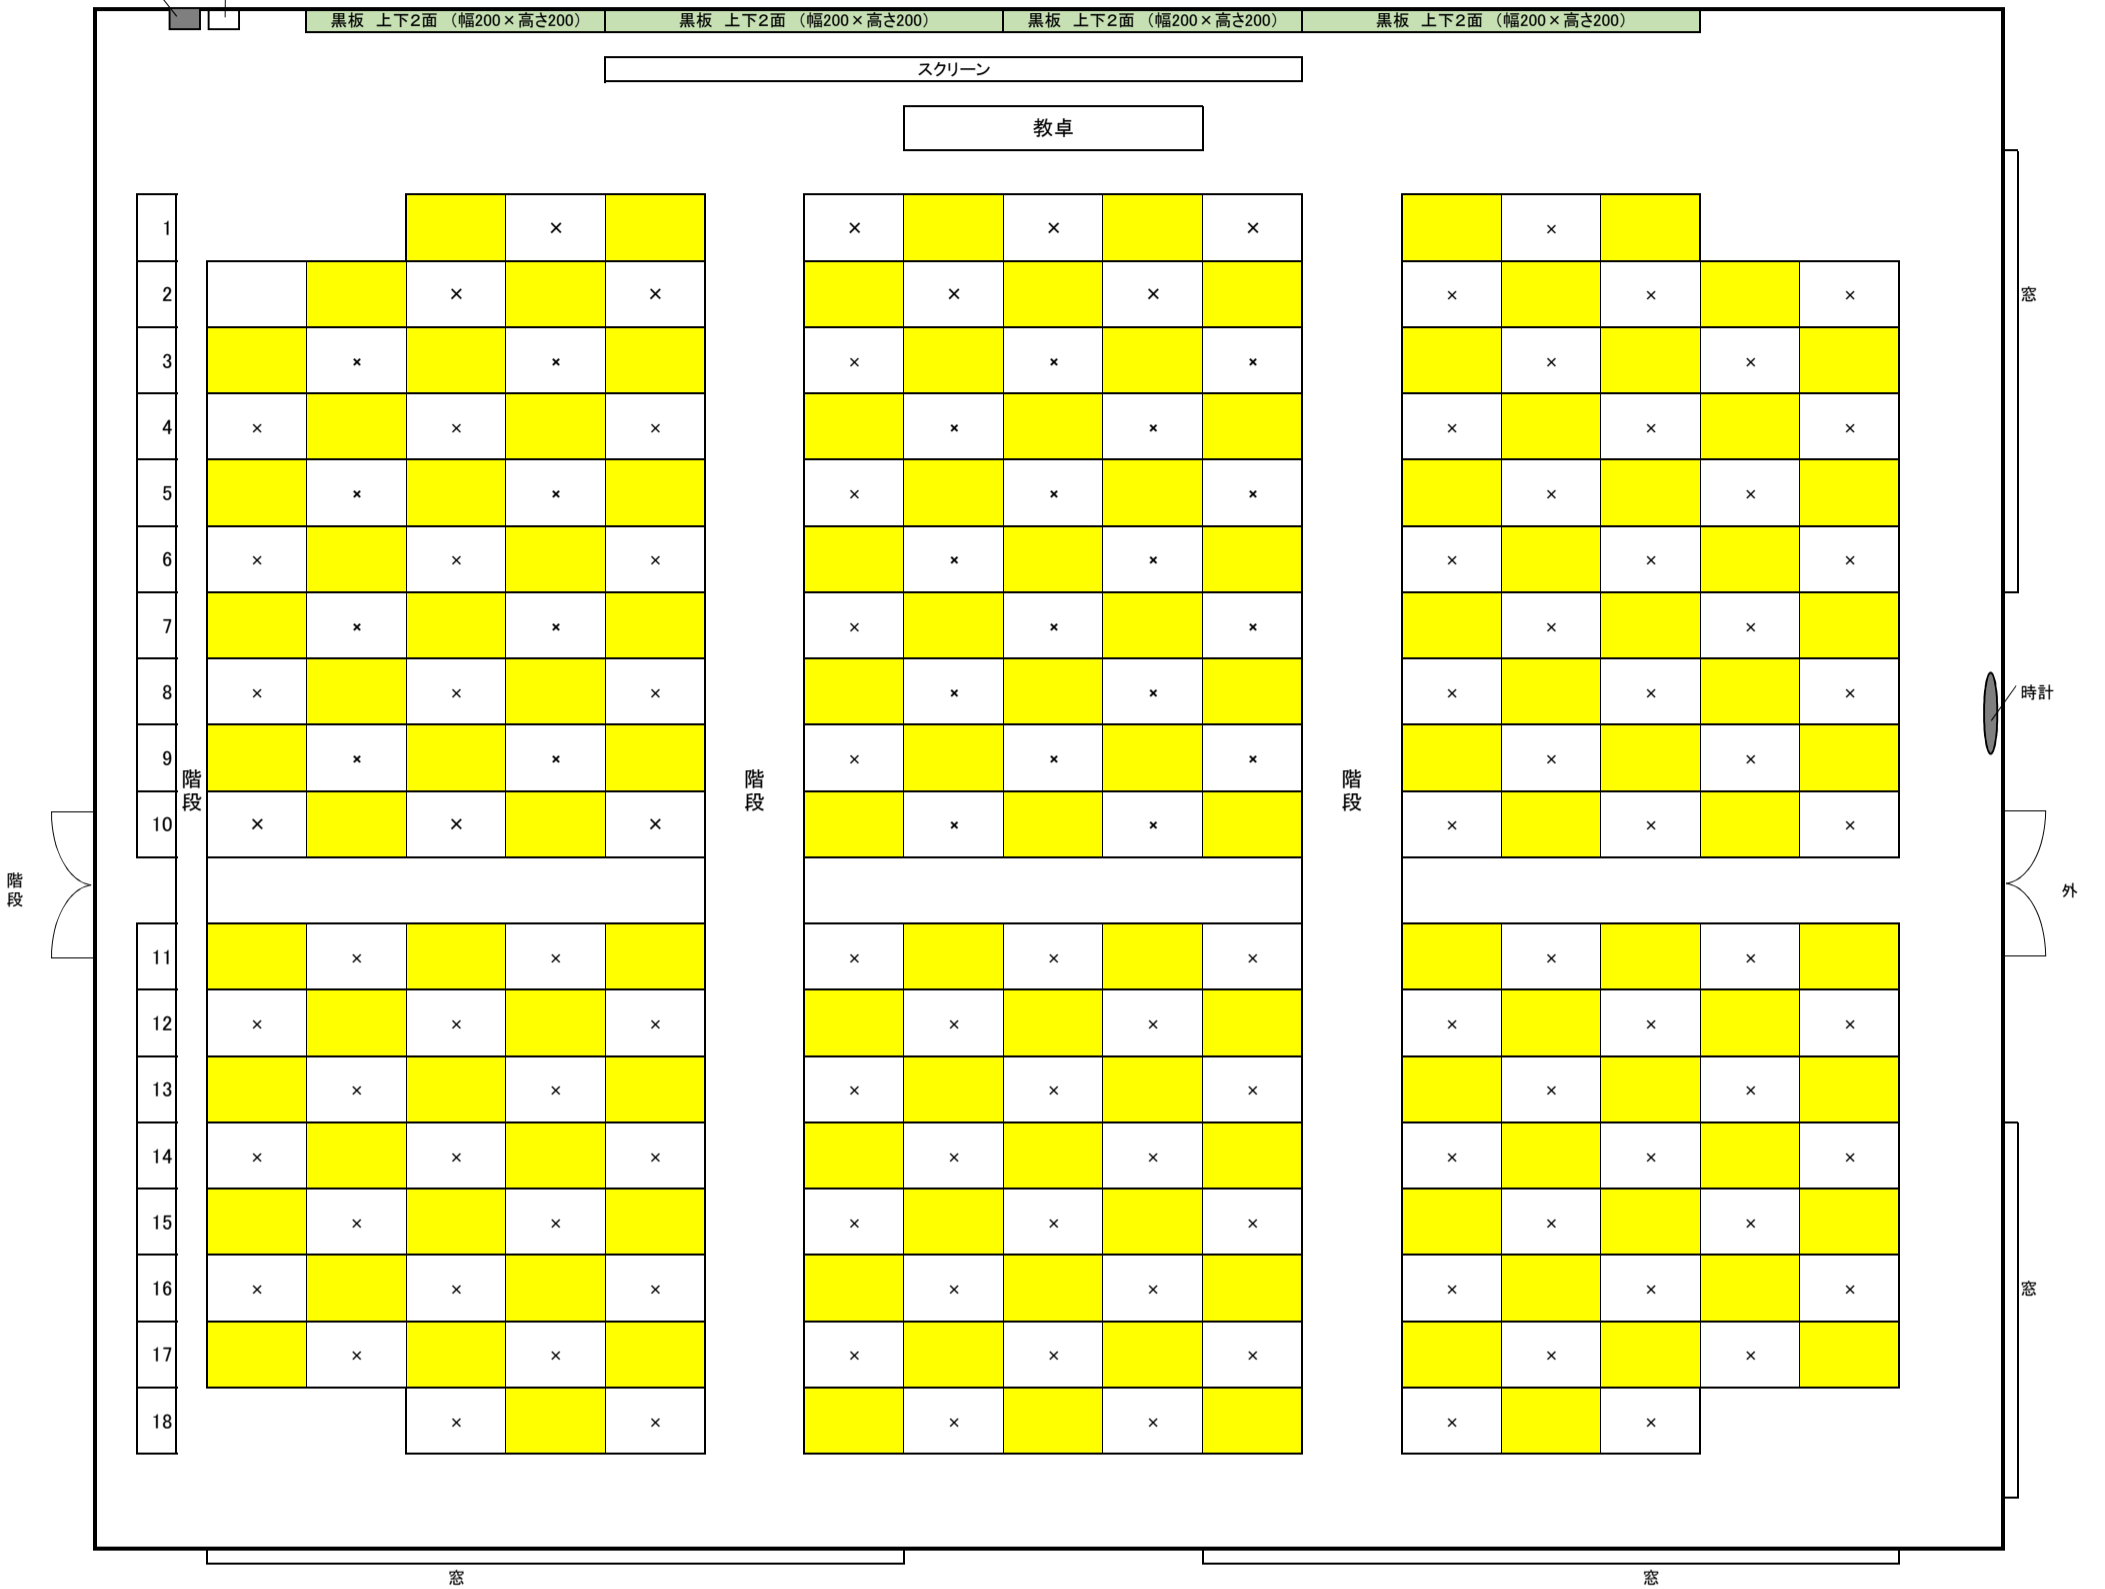

教室配置図

教室名 **525教室**

照明スイッチ 空調スイッチ

コロナウイルス対応時の授業収容人数	131
-------------------	-----

※ 黄色に着色している座席のみ、利用可能です。