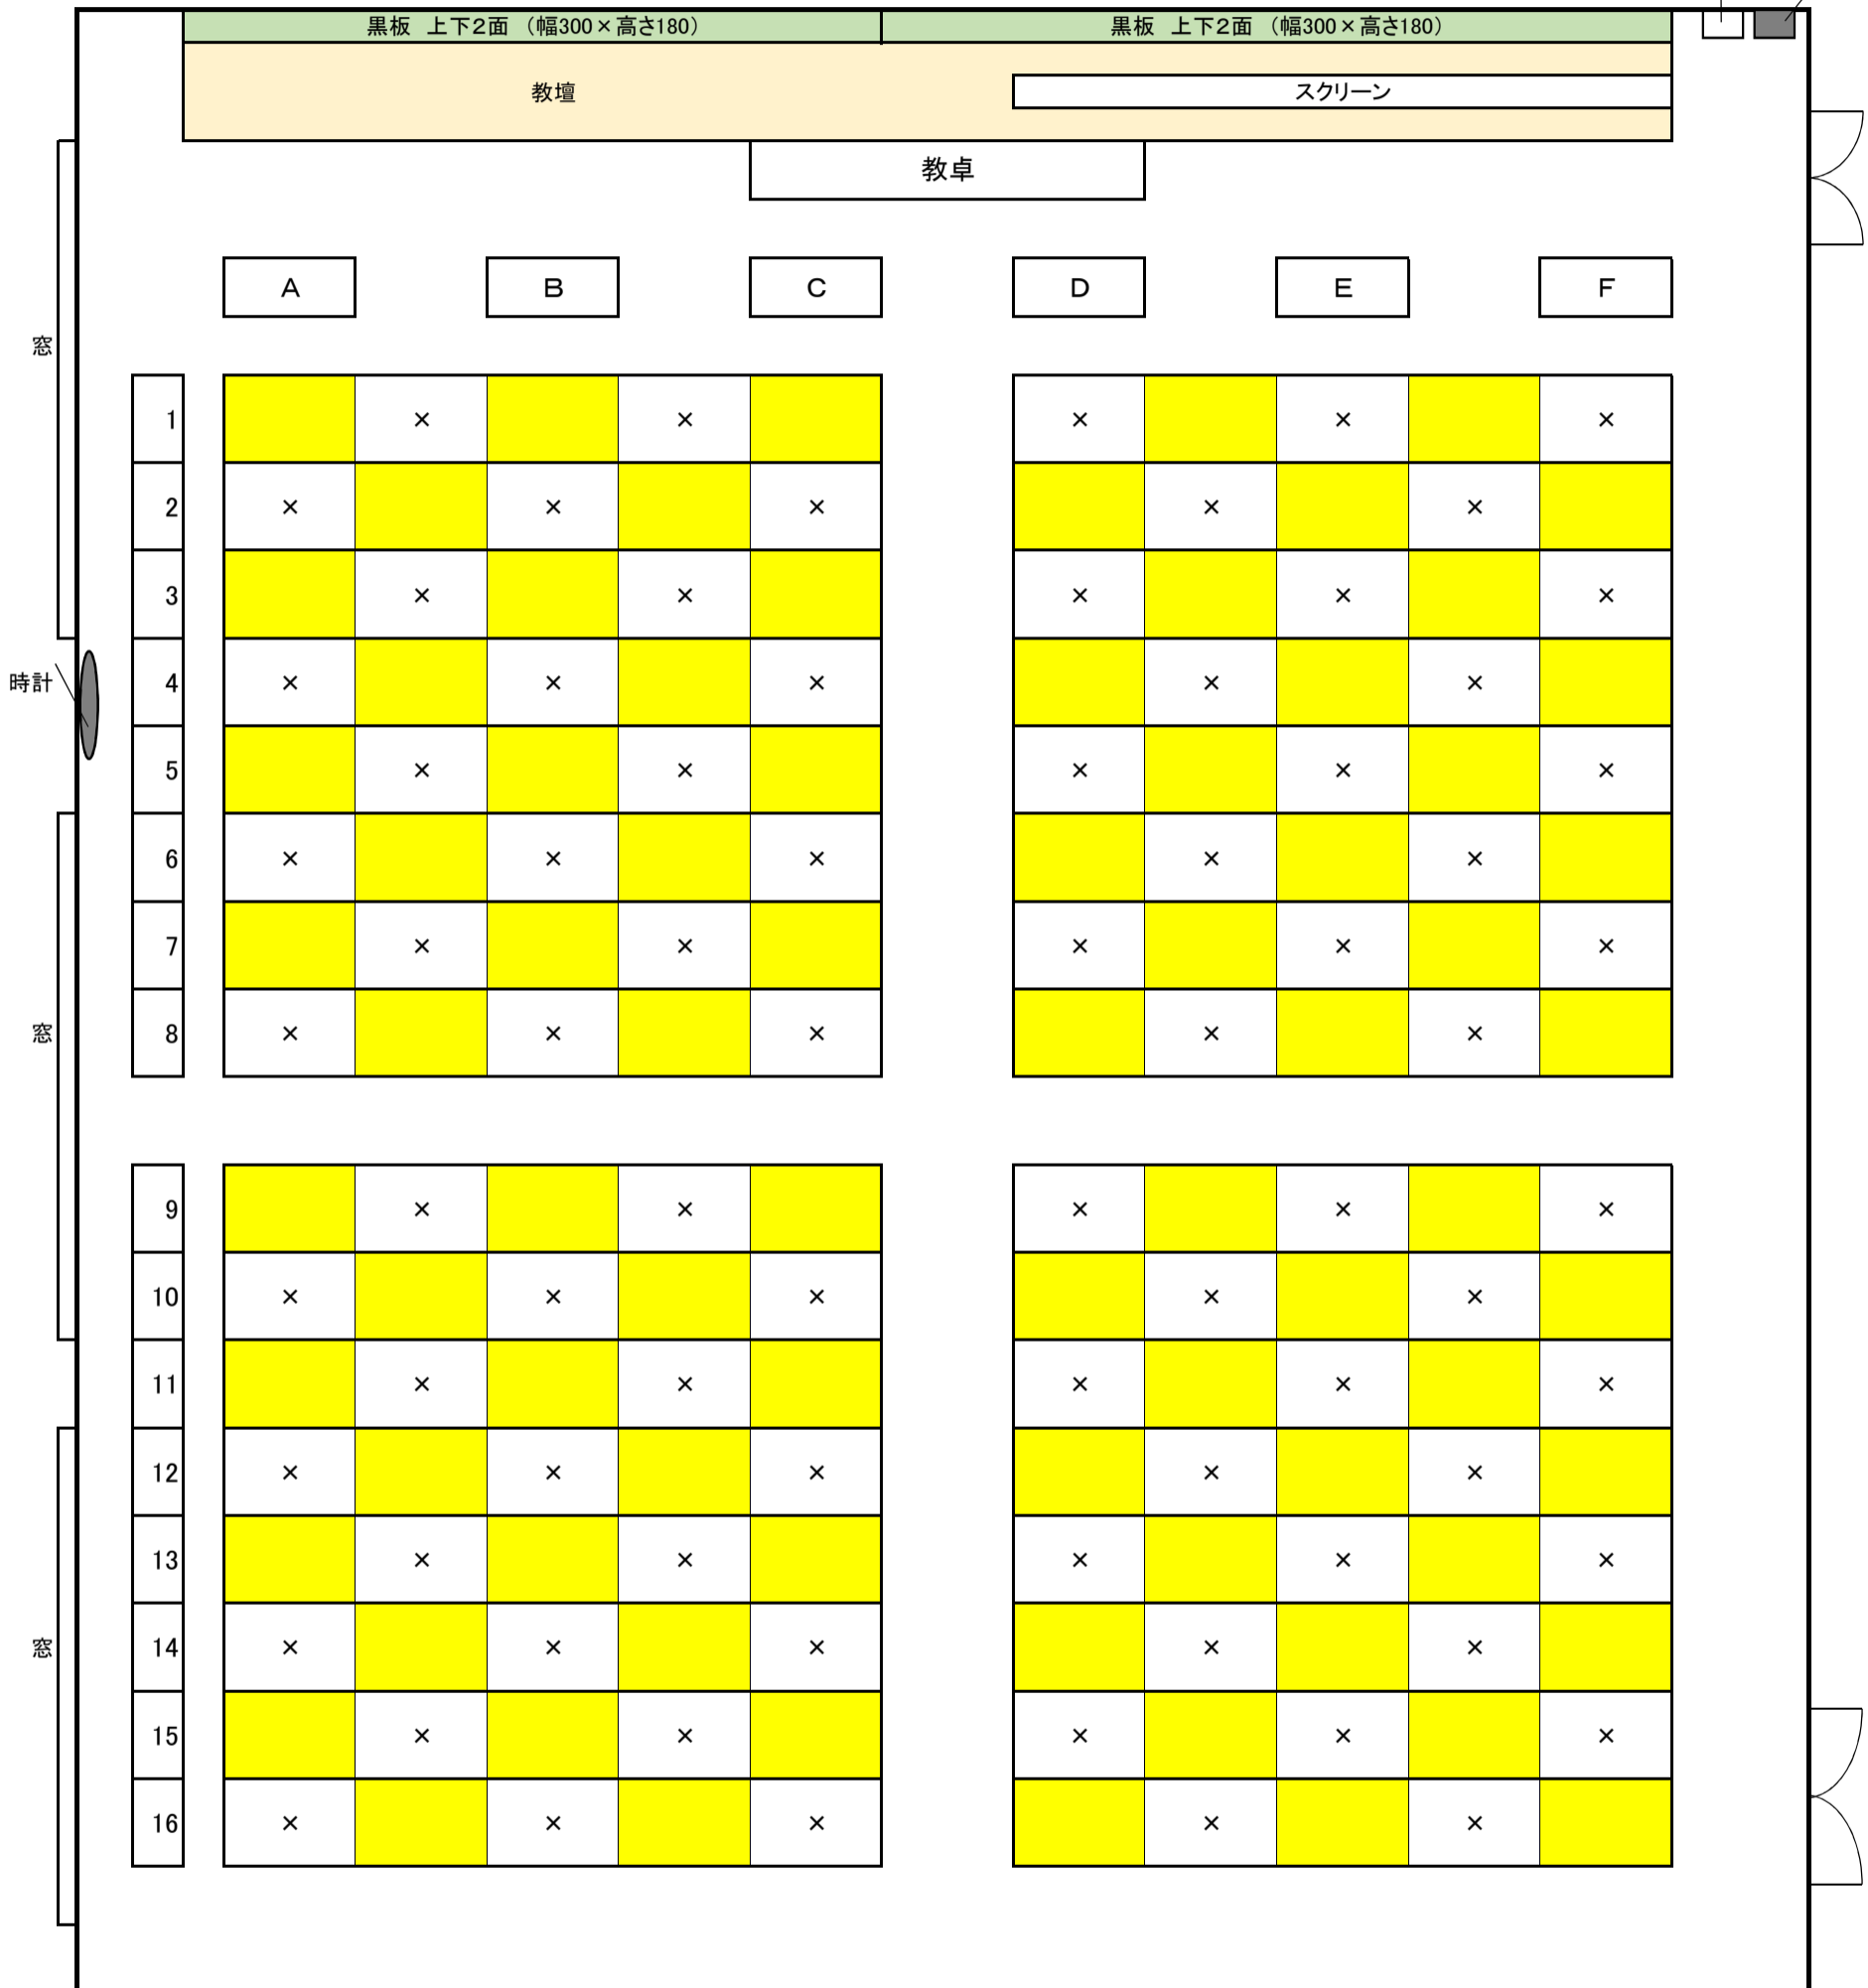

# 教室配置図

教室名 **523教室**

空調スイッチ 照明スイッチ

コロナウイルス対応時の授業収容人数	80
-------------------	----

※ 黄色に着色している座席のみ、利用可能です。