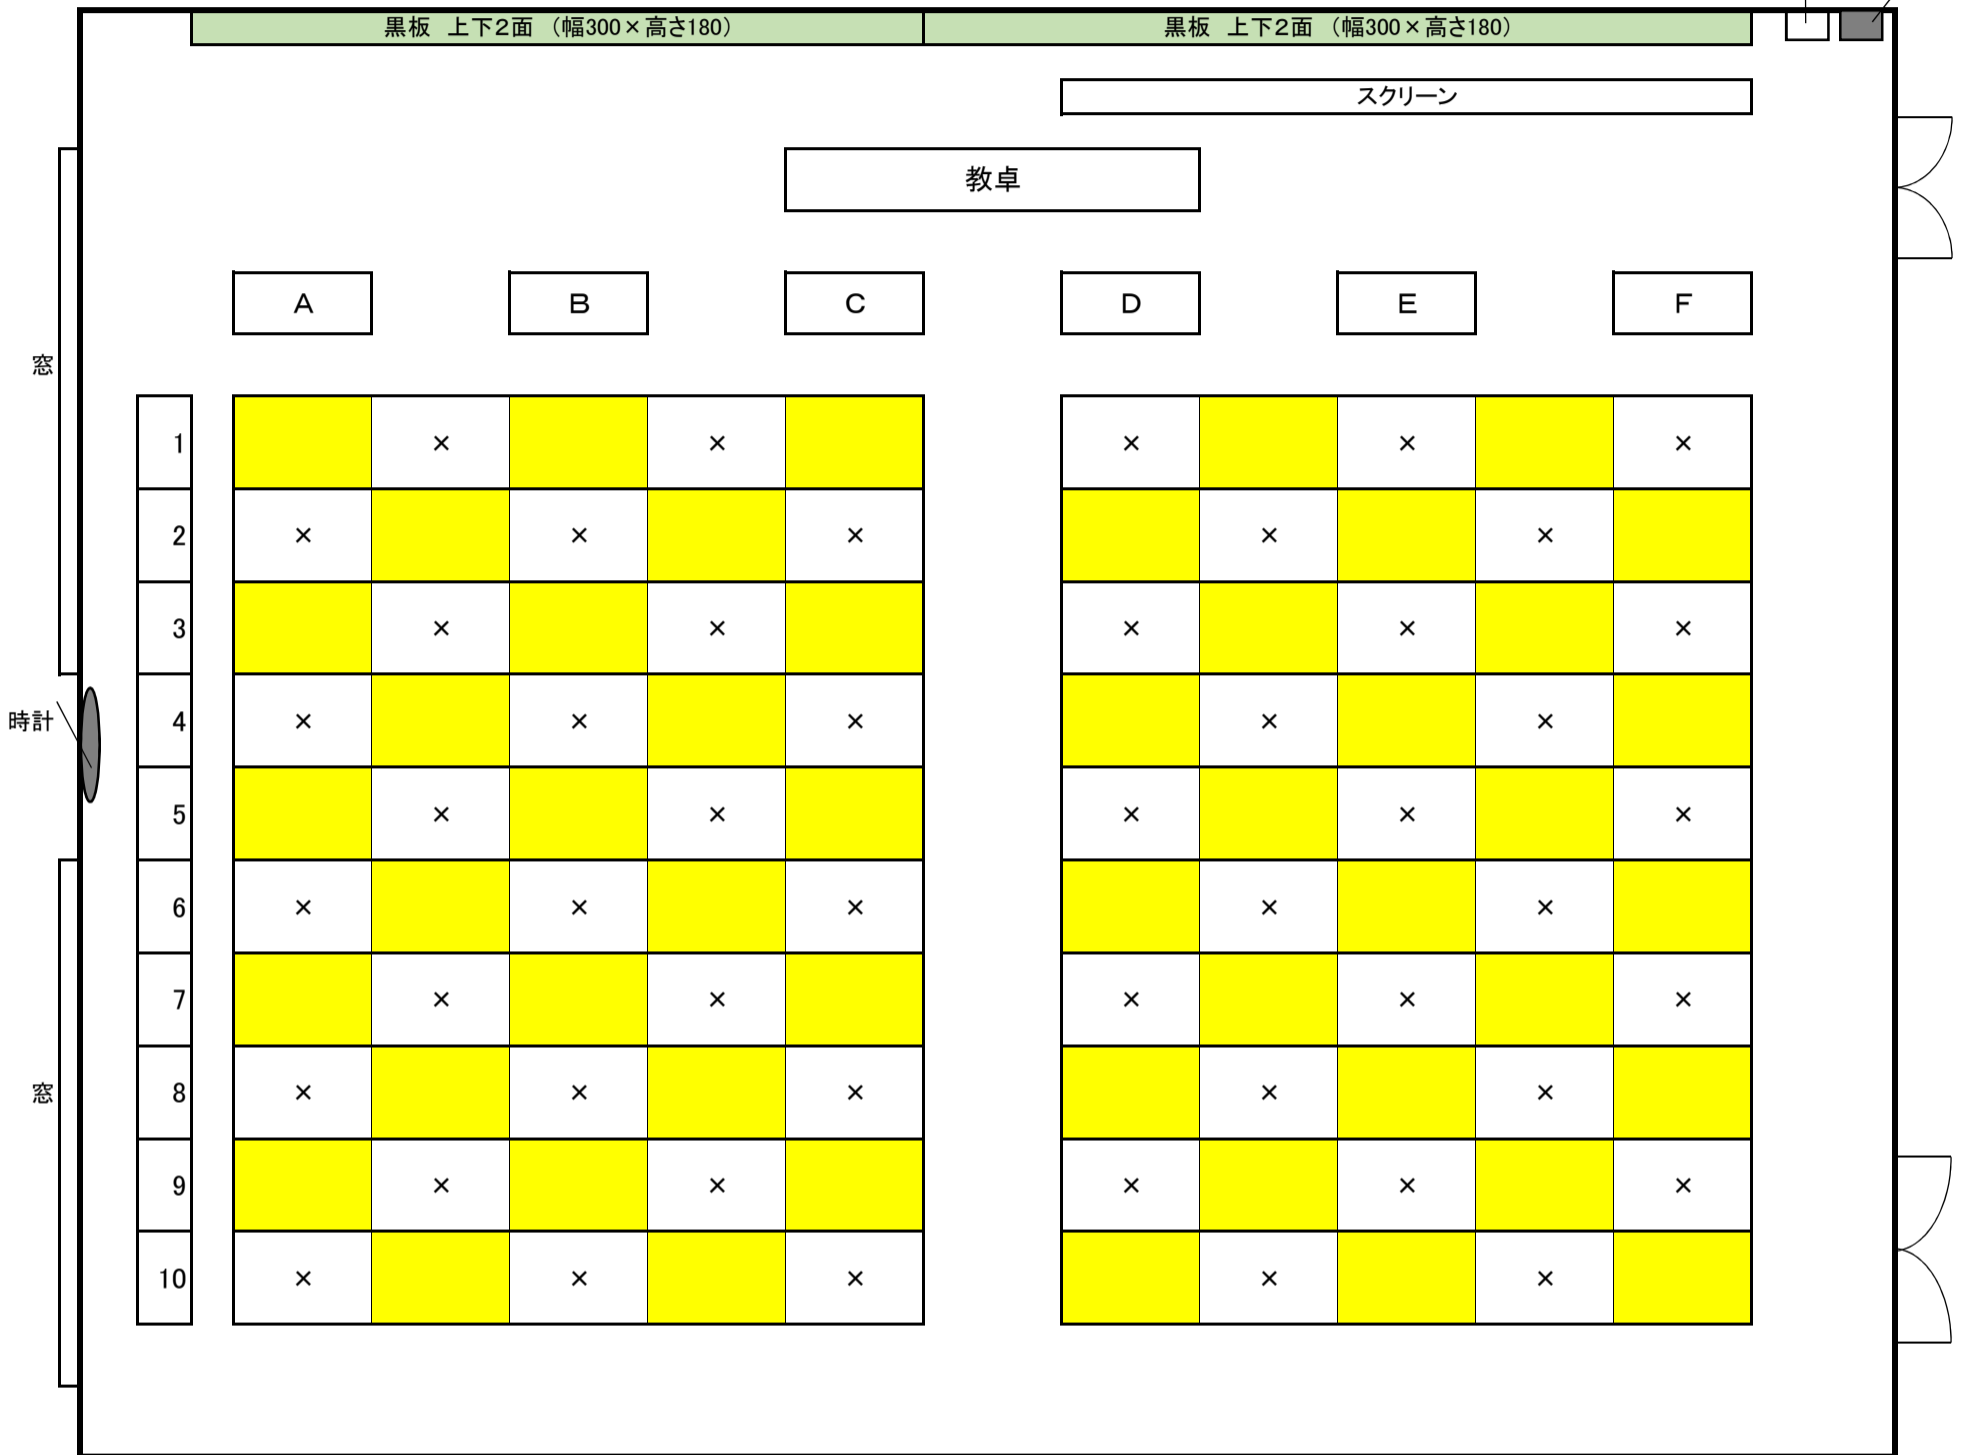

# 教室配置図

教室名 **522教室**

空調スイッチ 照明スイッチ

コロナウイルス対応時の授業収容人数	50
-------------------	----

※ 黄色に着色している座席のみ、利用可能です。