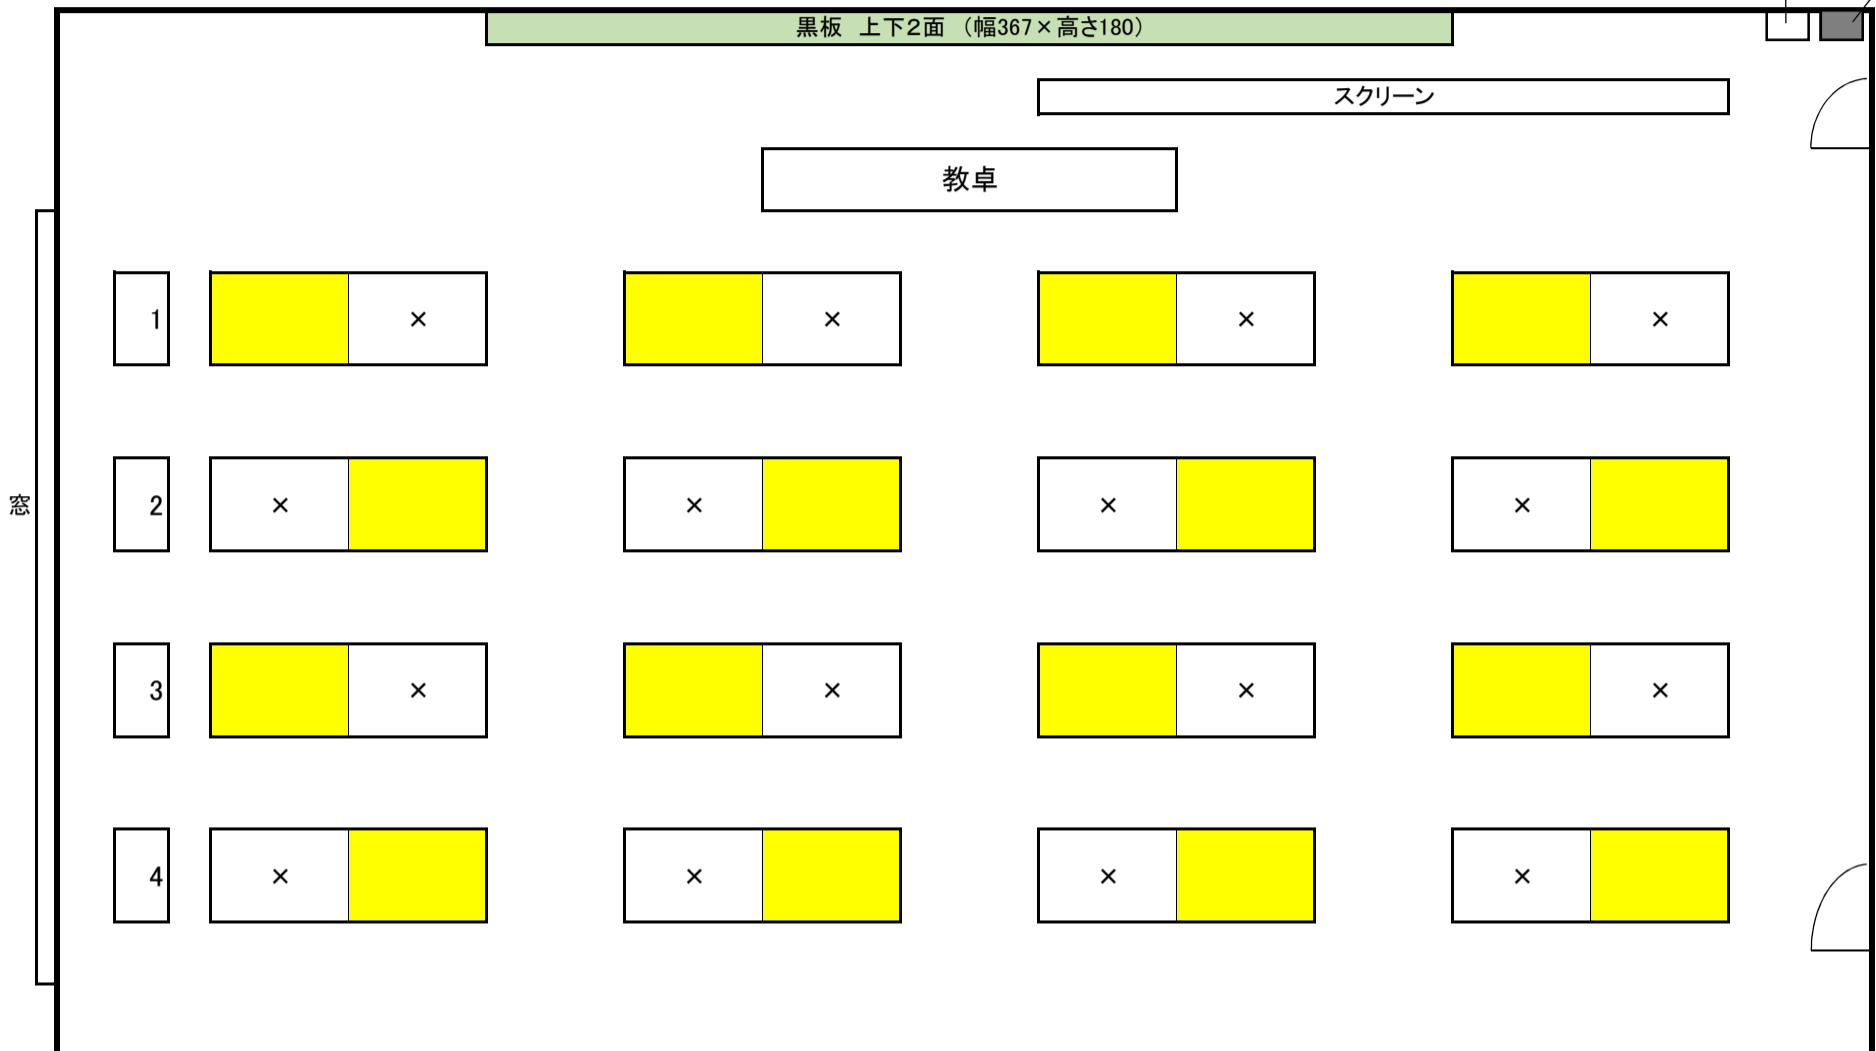

教室配置図

教室名 518教室

空調スイッチ 照明スイッチ

コロナウイルス対応時の授業収容人数	16
-------------------	----

※ 黄色に着色している座席のみ、利用可能です。