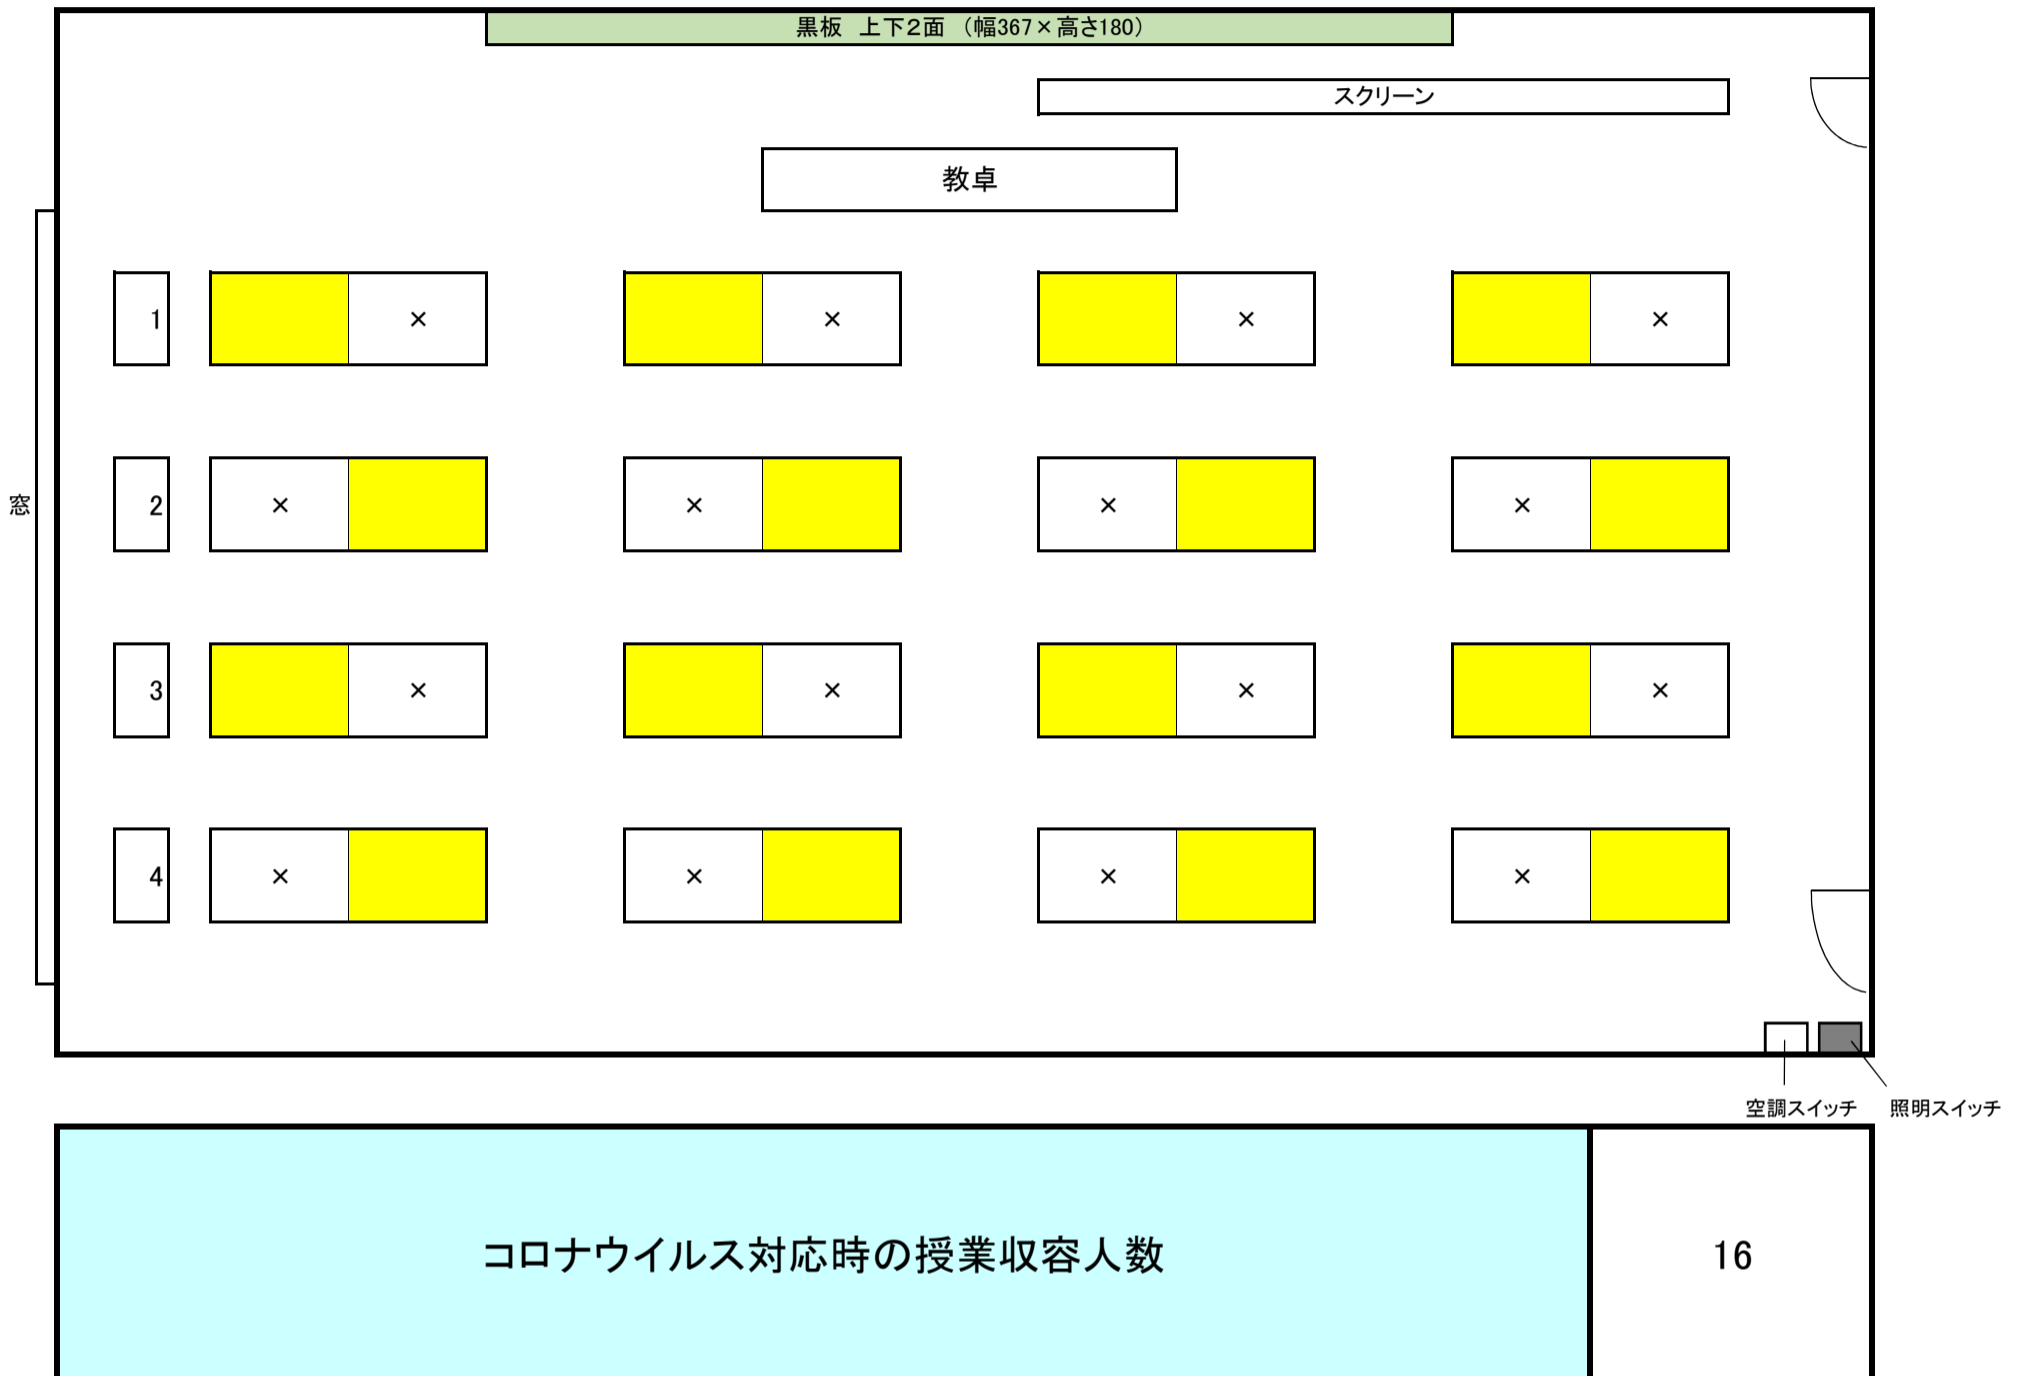

教室配置図

教室名 517教室

※ 黄色に着色している座席のみ、利用可能です。