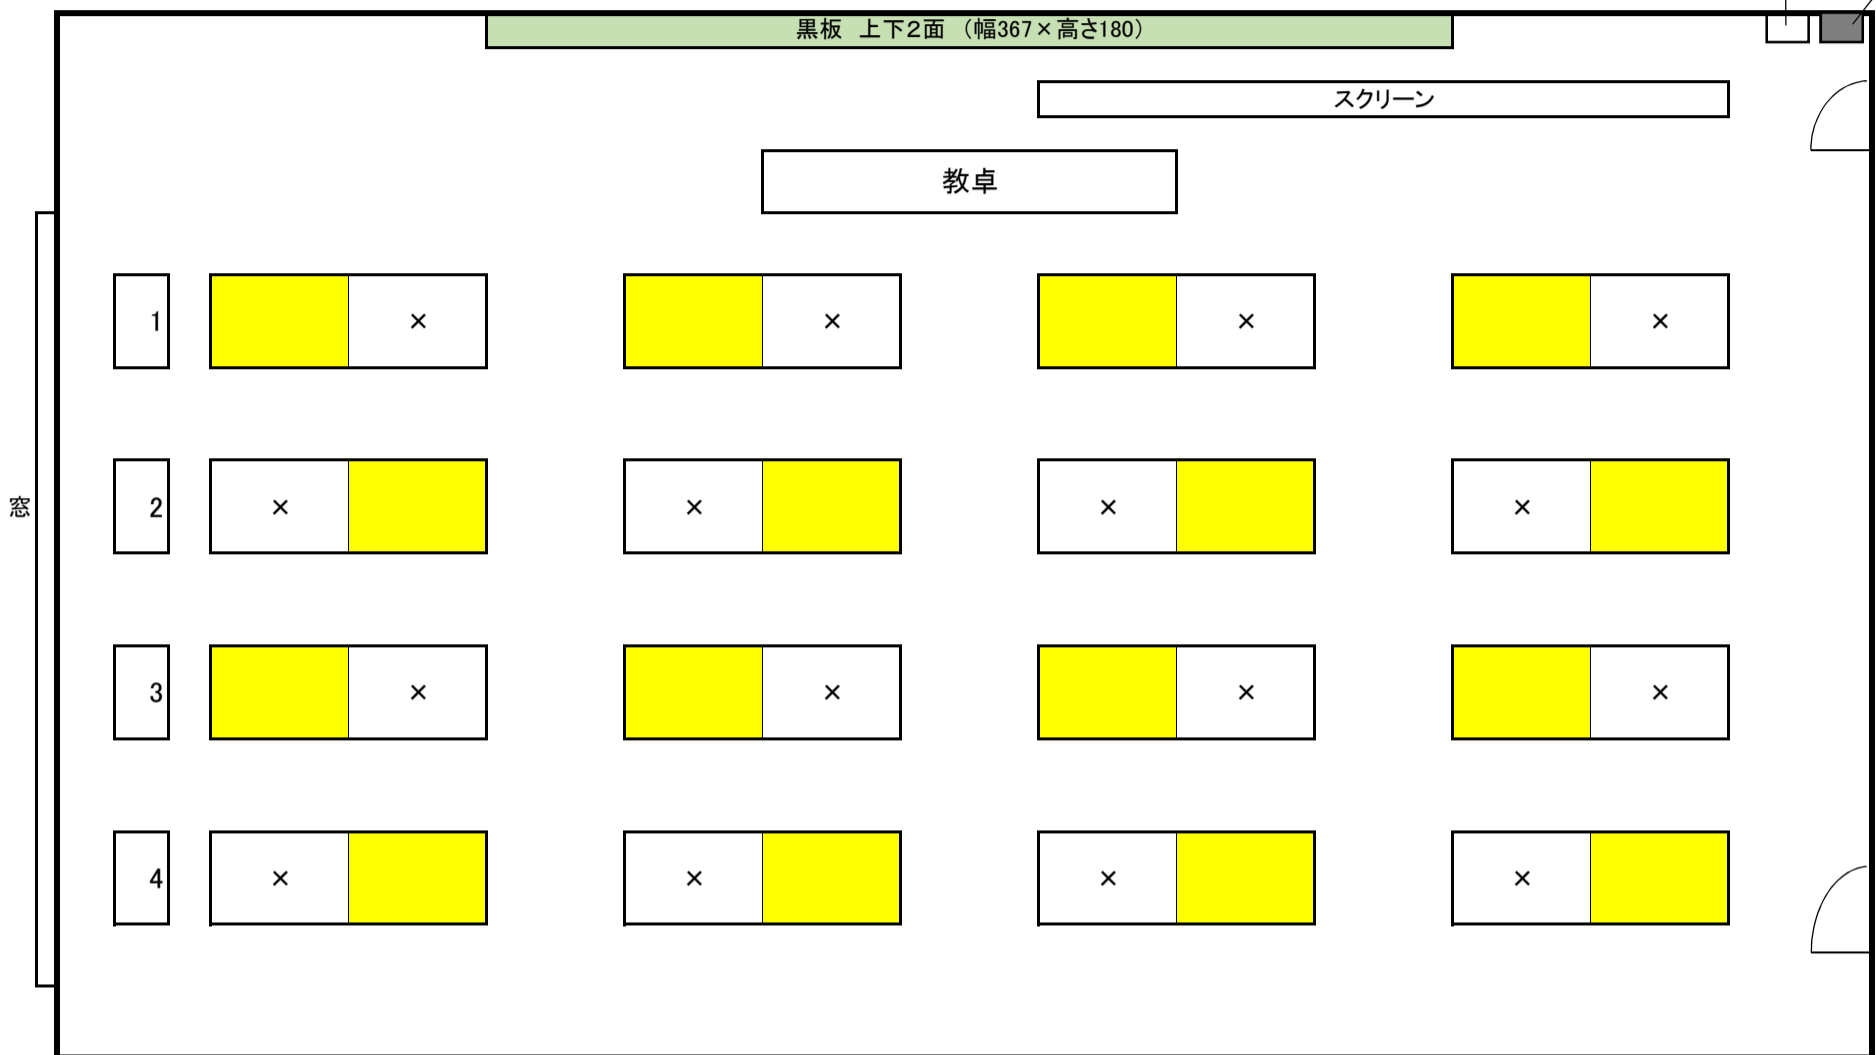

教室配置図

教室名 516教室

空調スイッチ 照明スイッチ

コロナウイルス対応時の授業収容人数	16
-------------------	----

※ 黄色に着色している座席のみ、利用可能です。