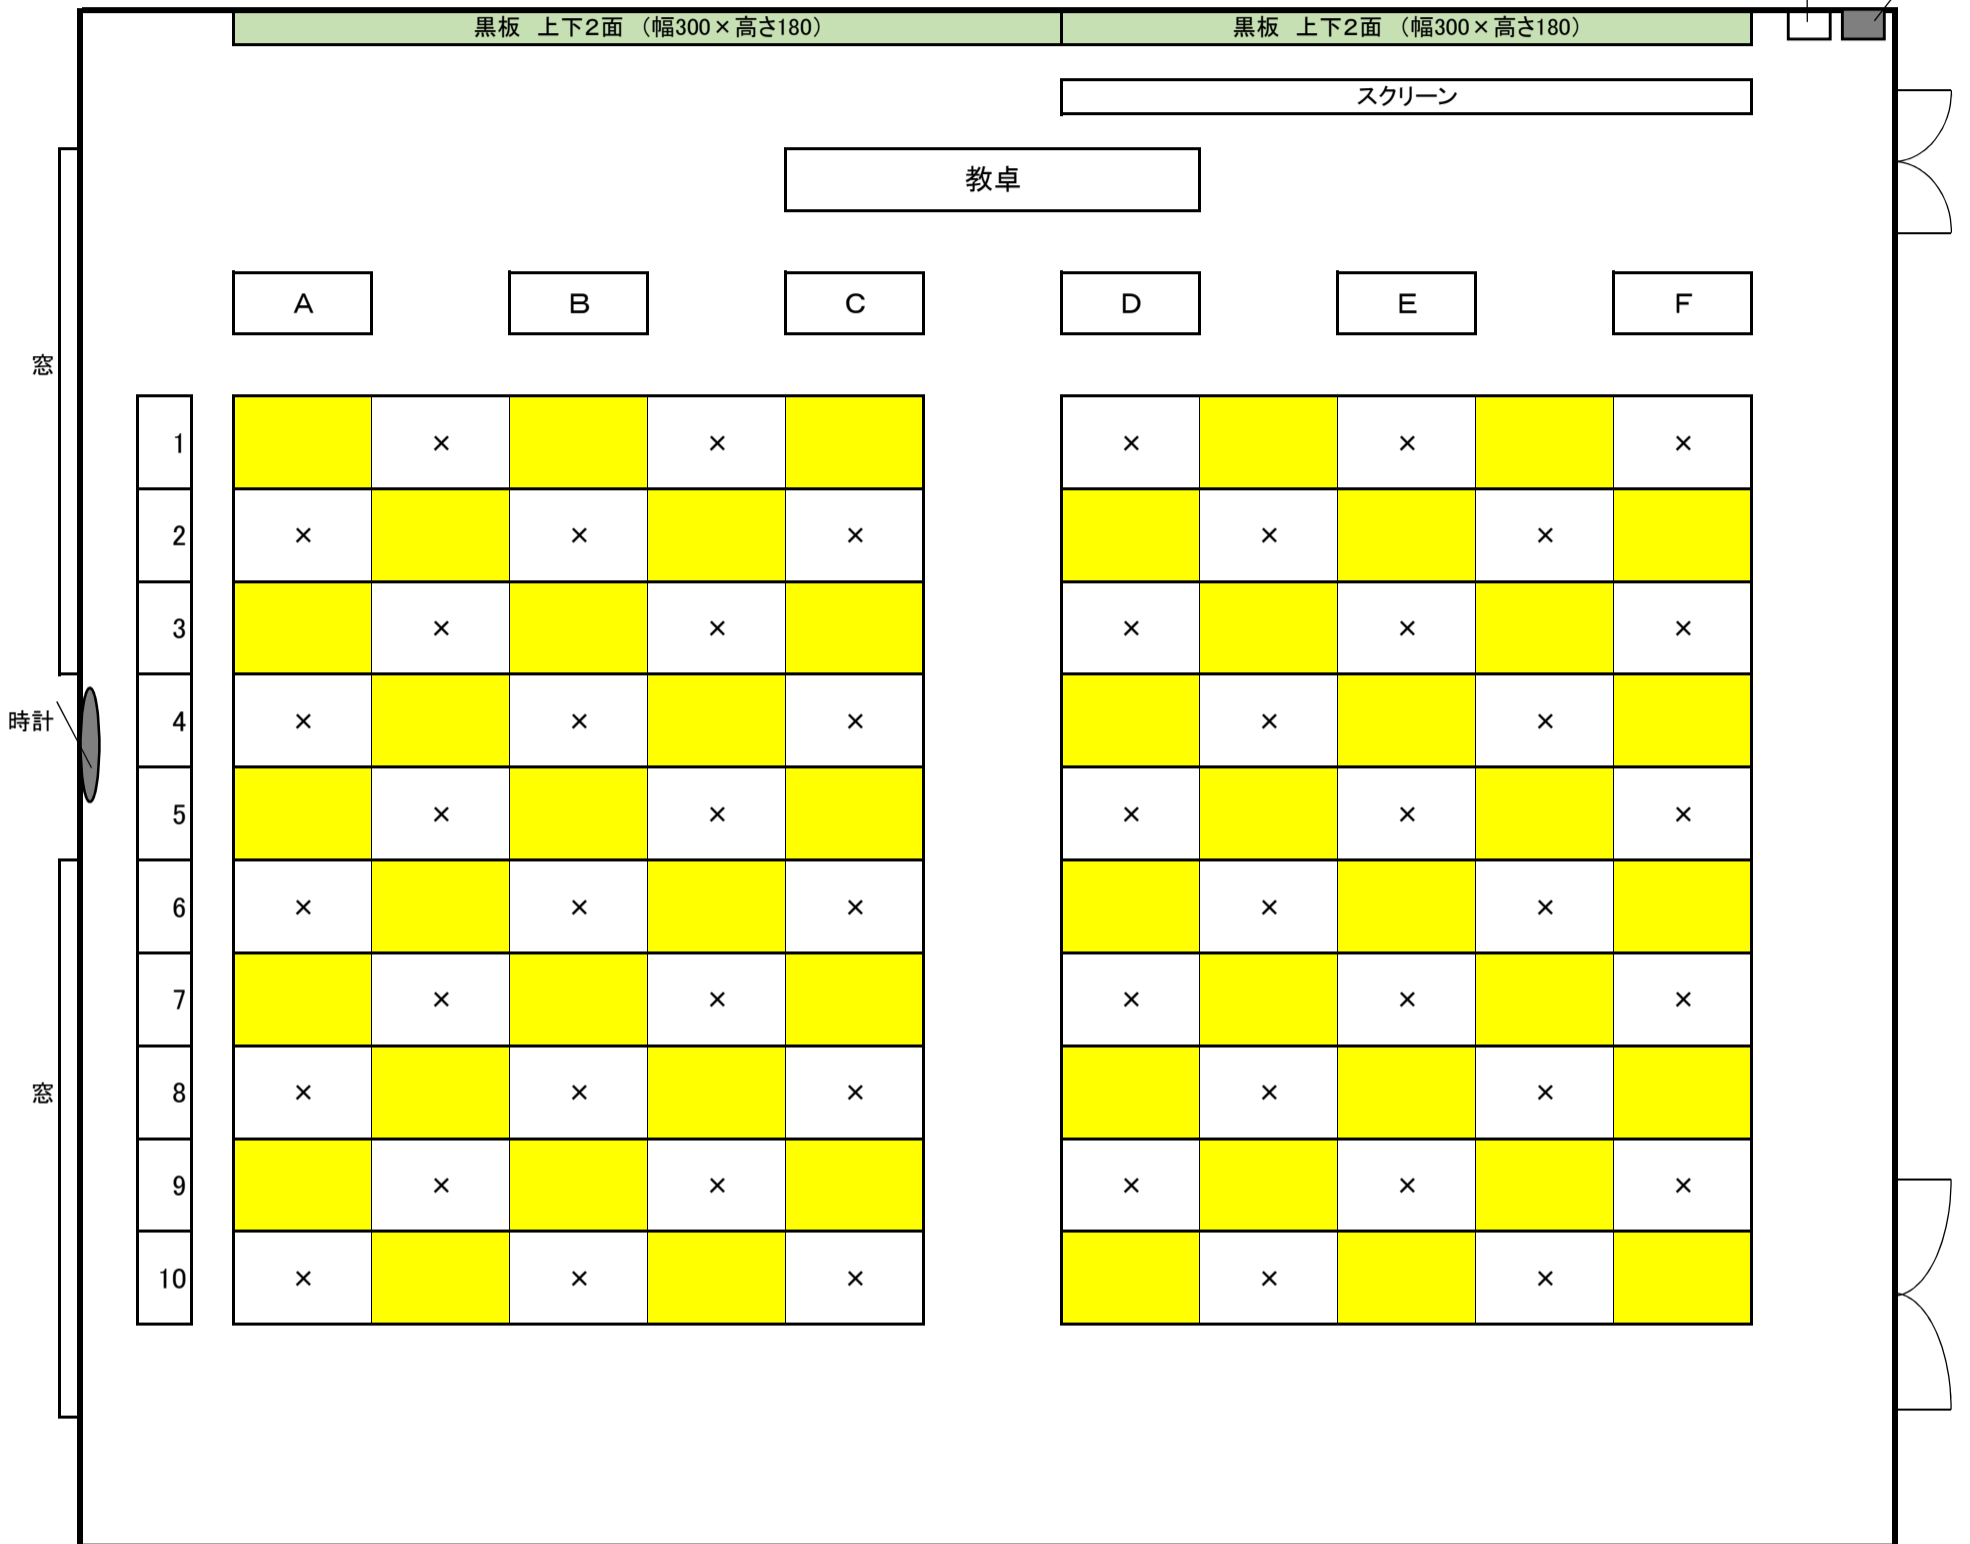

教室配置図

教室名 **512教室**

空調スイッチ 照明スイッチ

コロナウイルス対応時の授業収容人数	50
-------------------	----

※ 黄色に着色している座席のみ、利用可能です。