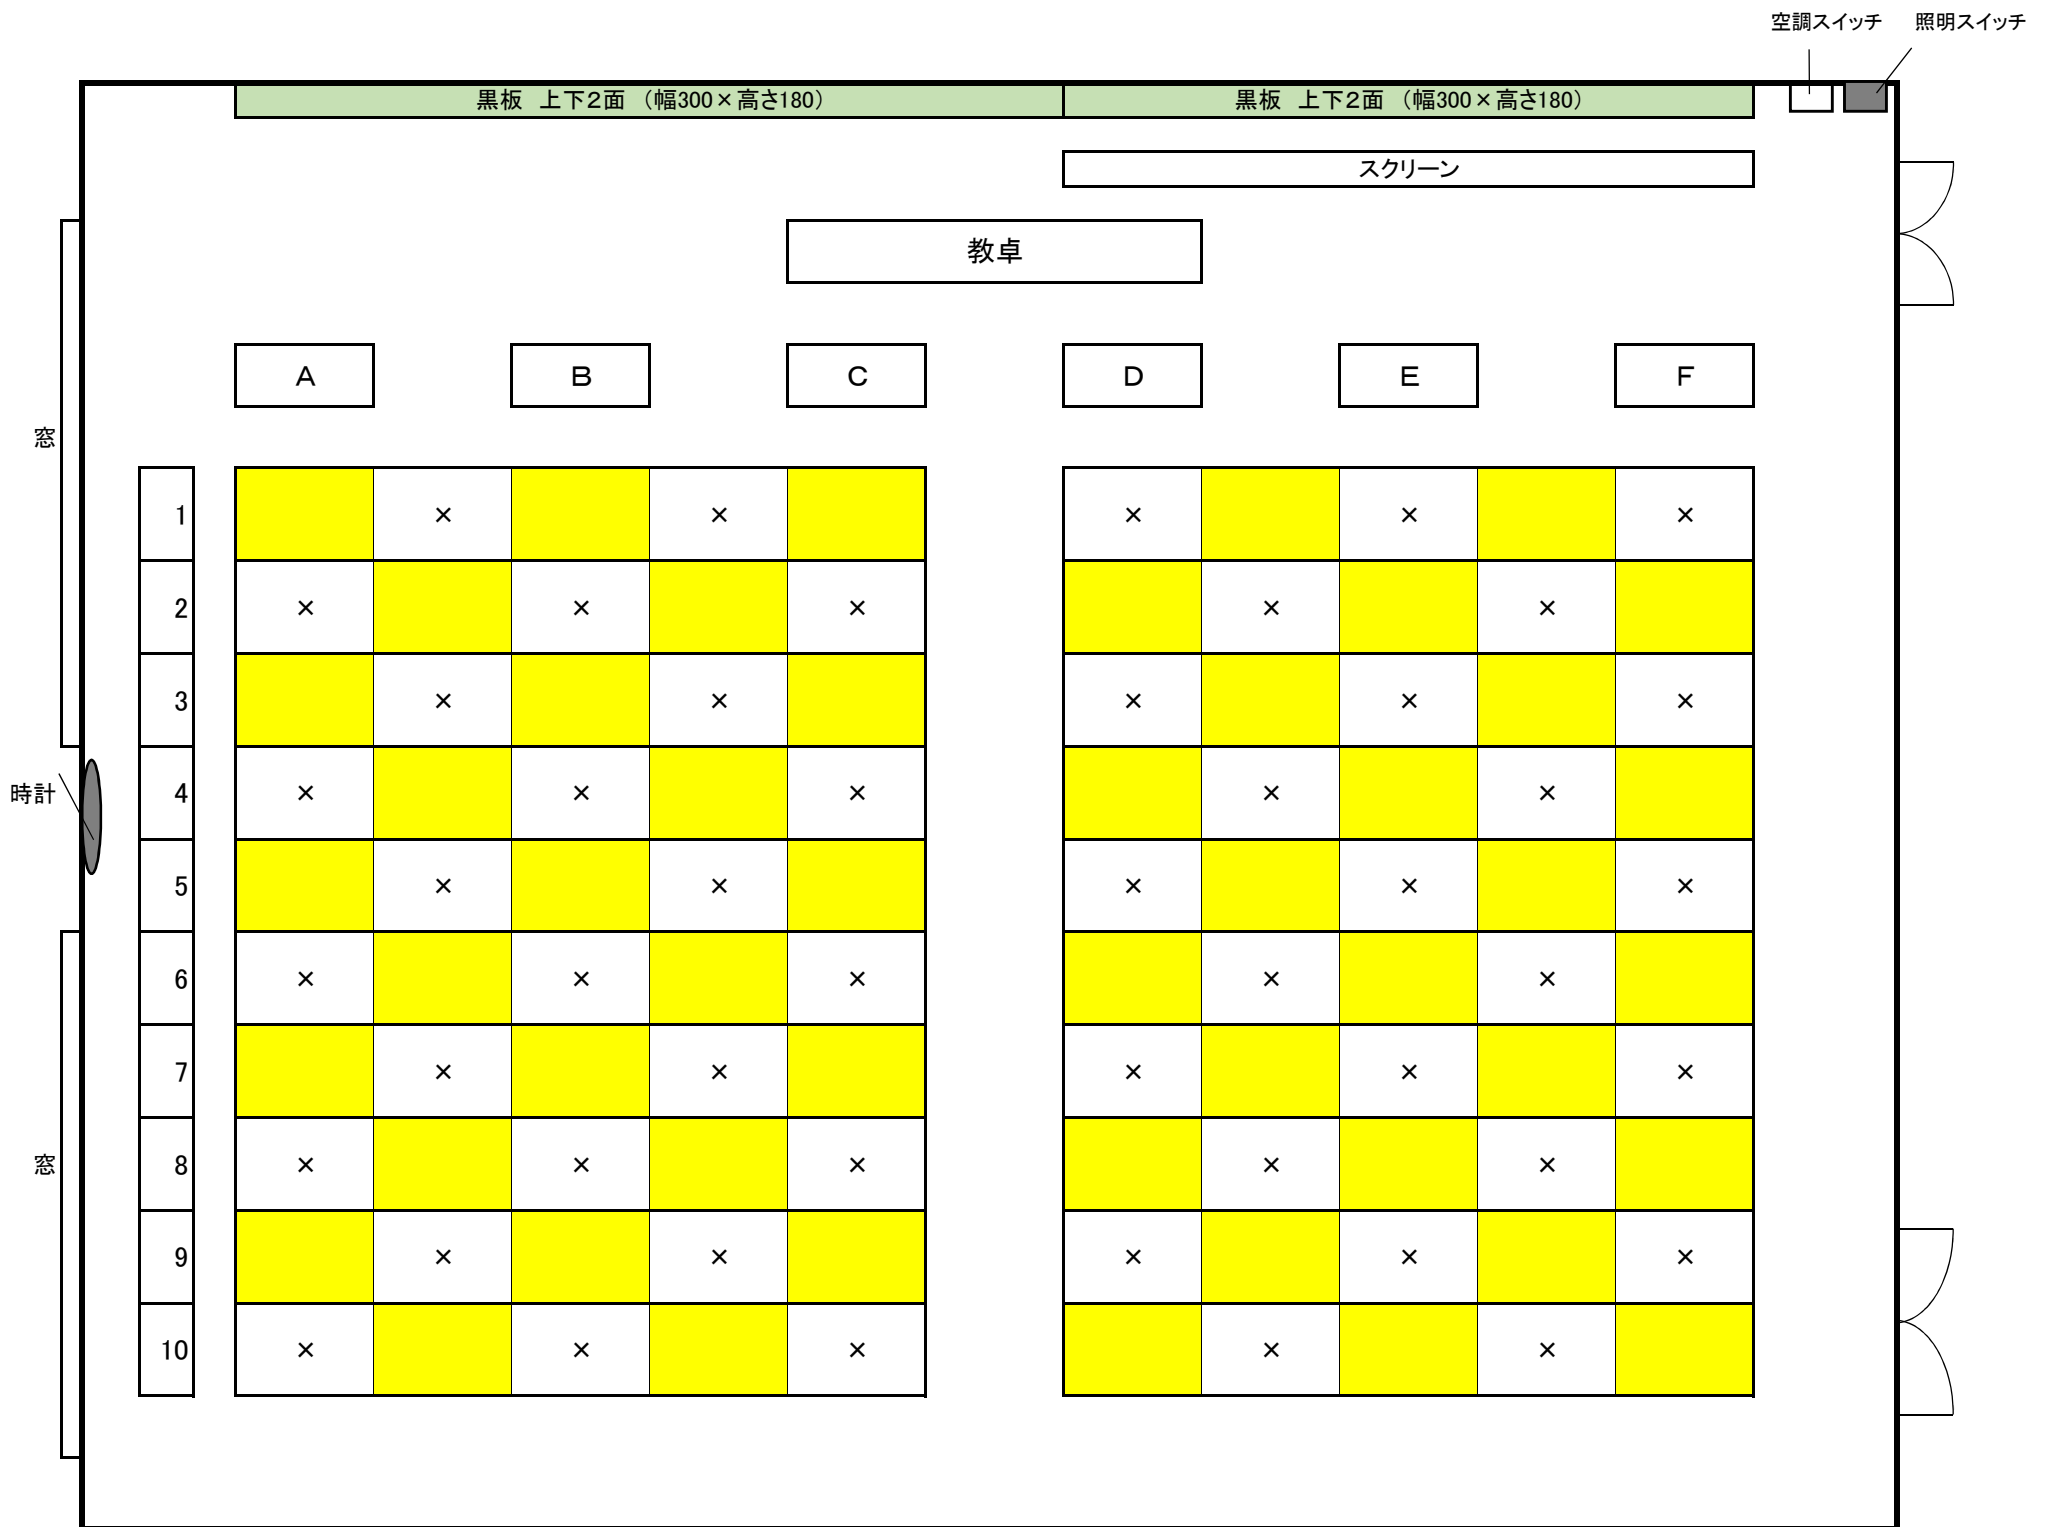

教室配置図

教室名 **511教室**

コロナウイルス対応時の授業収容人数	50
-------------------	----

※ 黄色に着色している座席のみ、利用可能です。