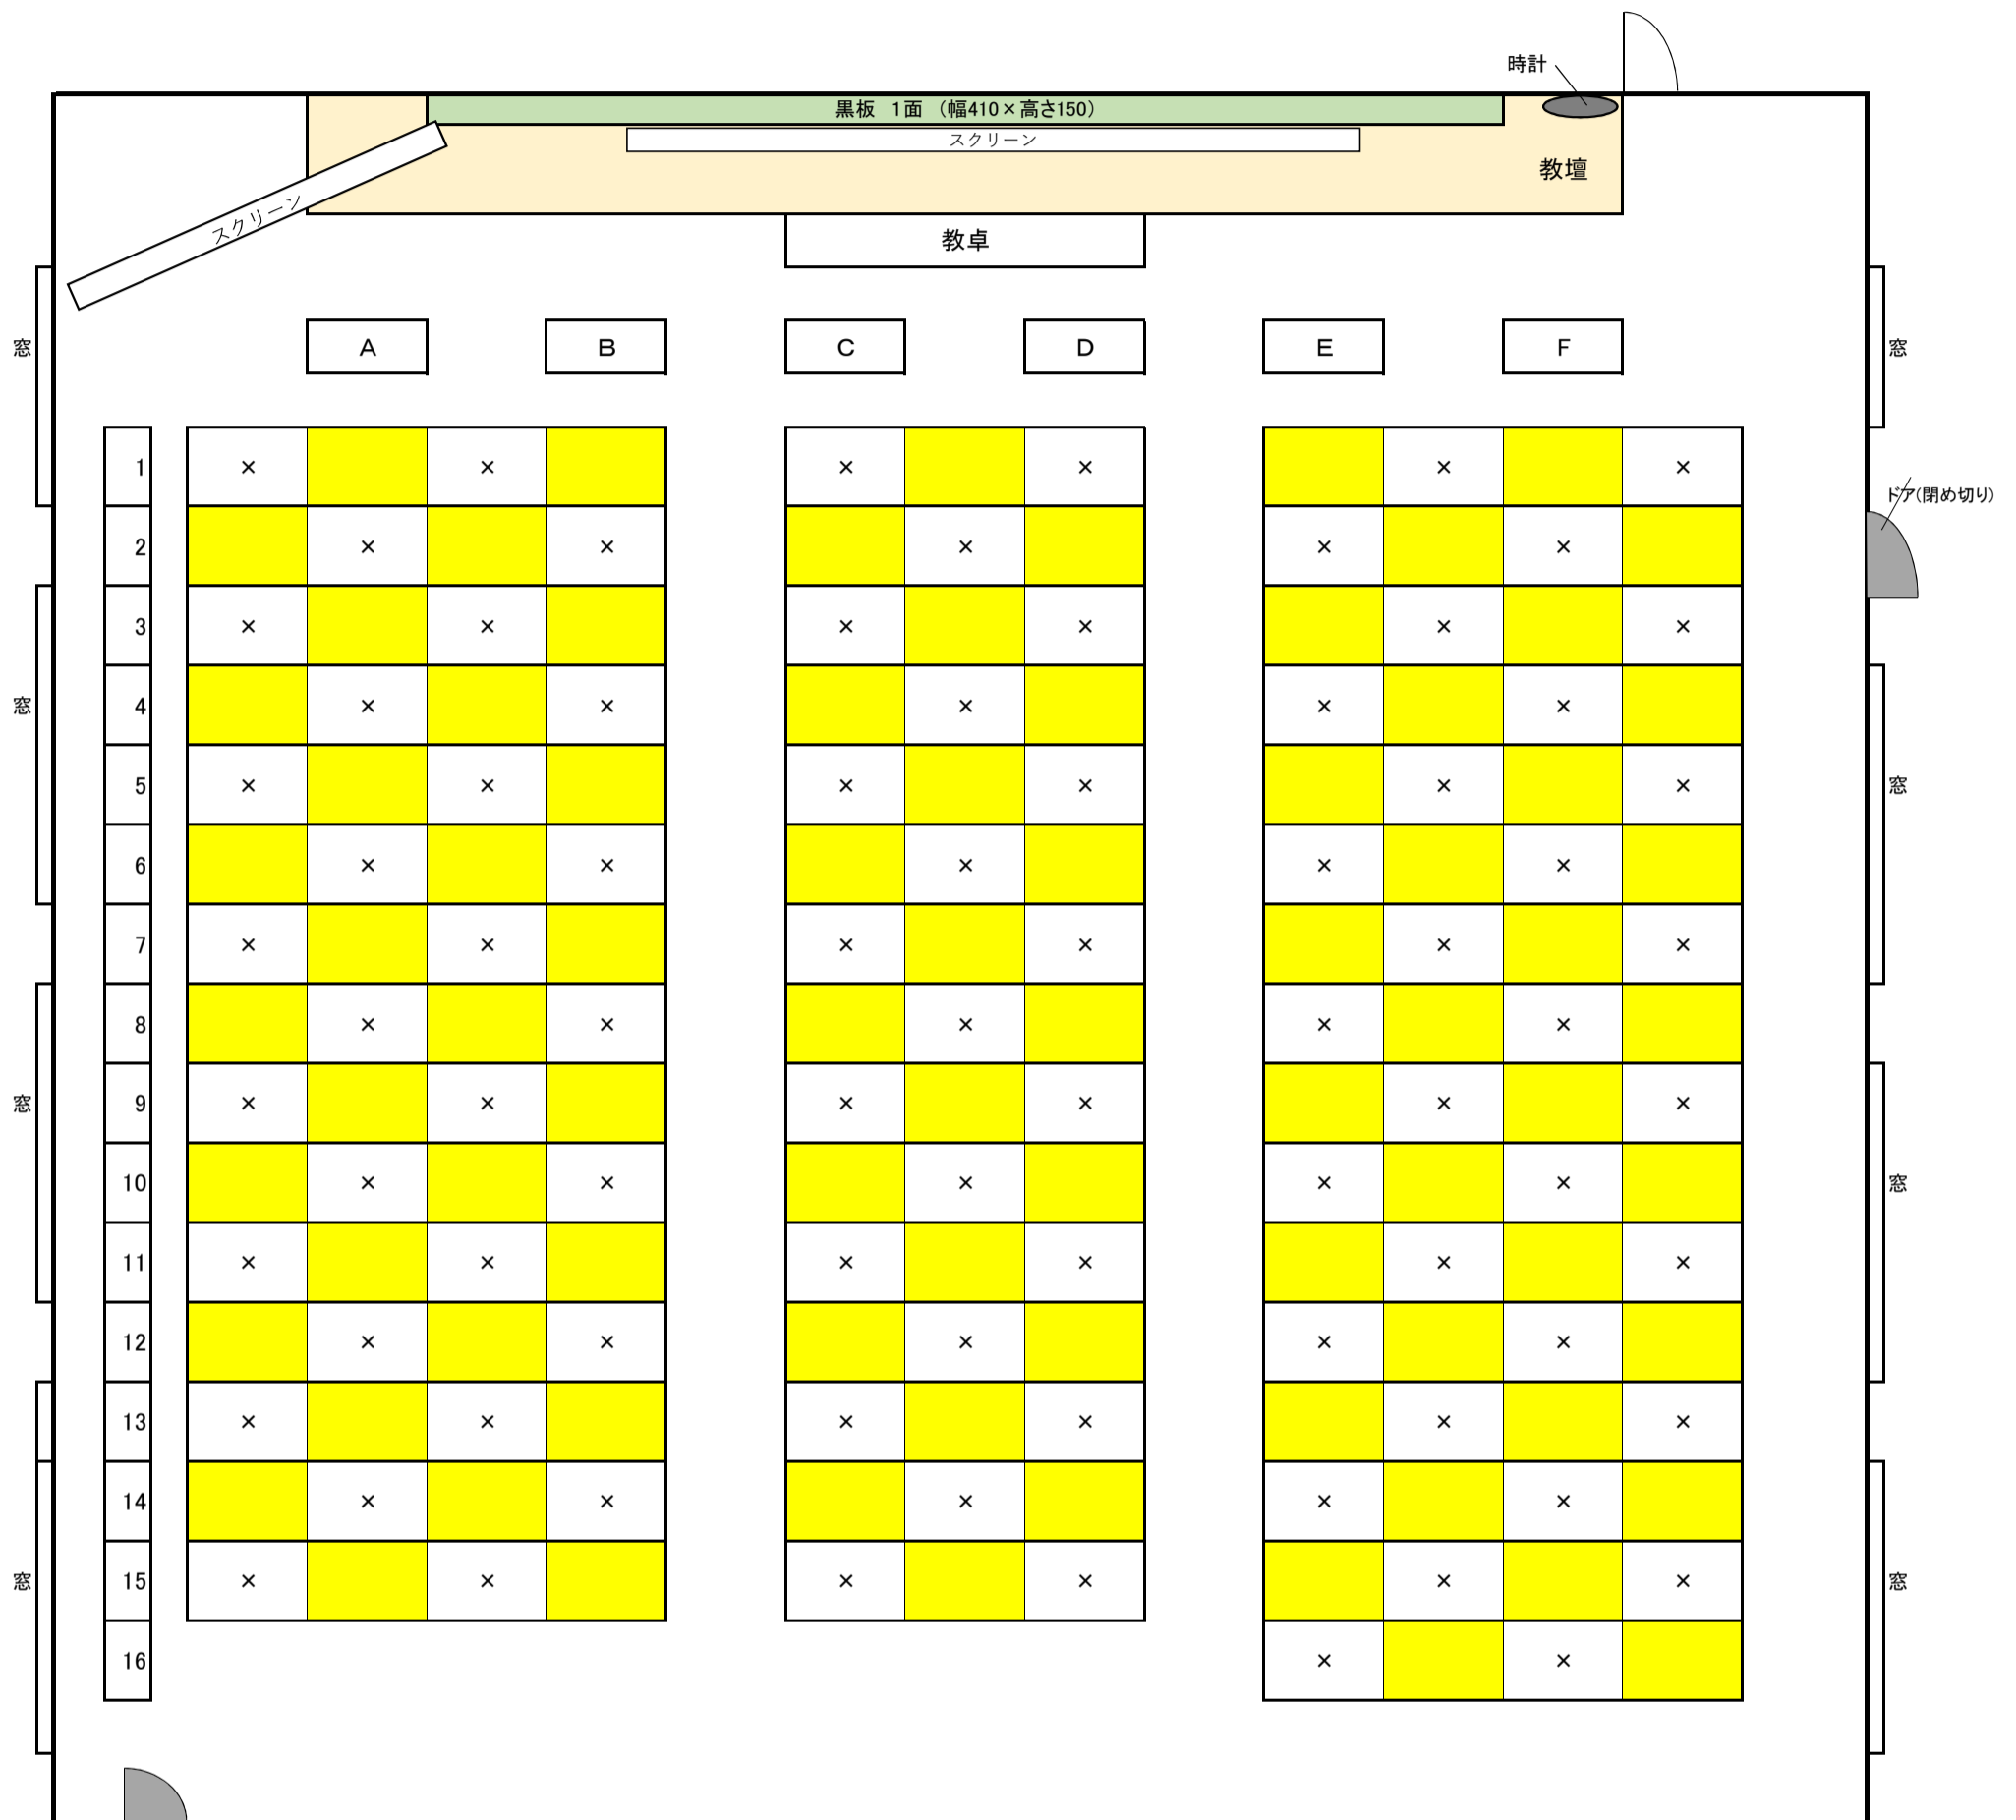

# 教室配置図

教室名 192教室

コロナウイルス対応時の授業収容人数	84
-------------------	----

※ 黄色に着色している座席のみ、利用可能です。