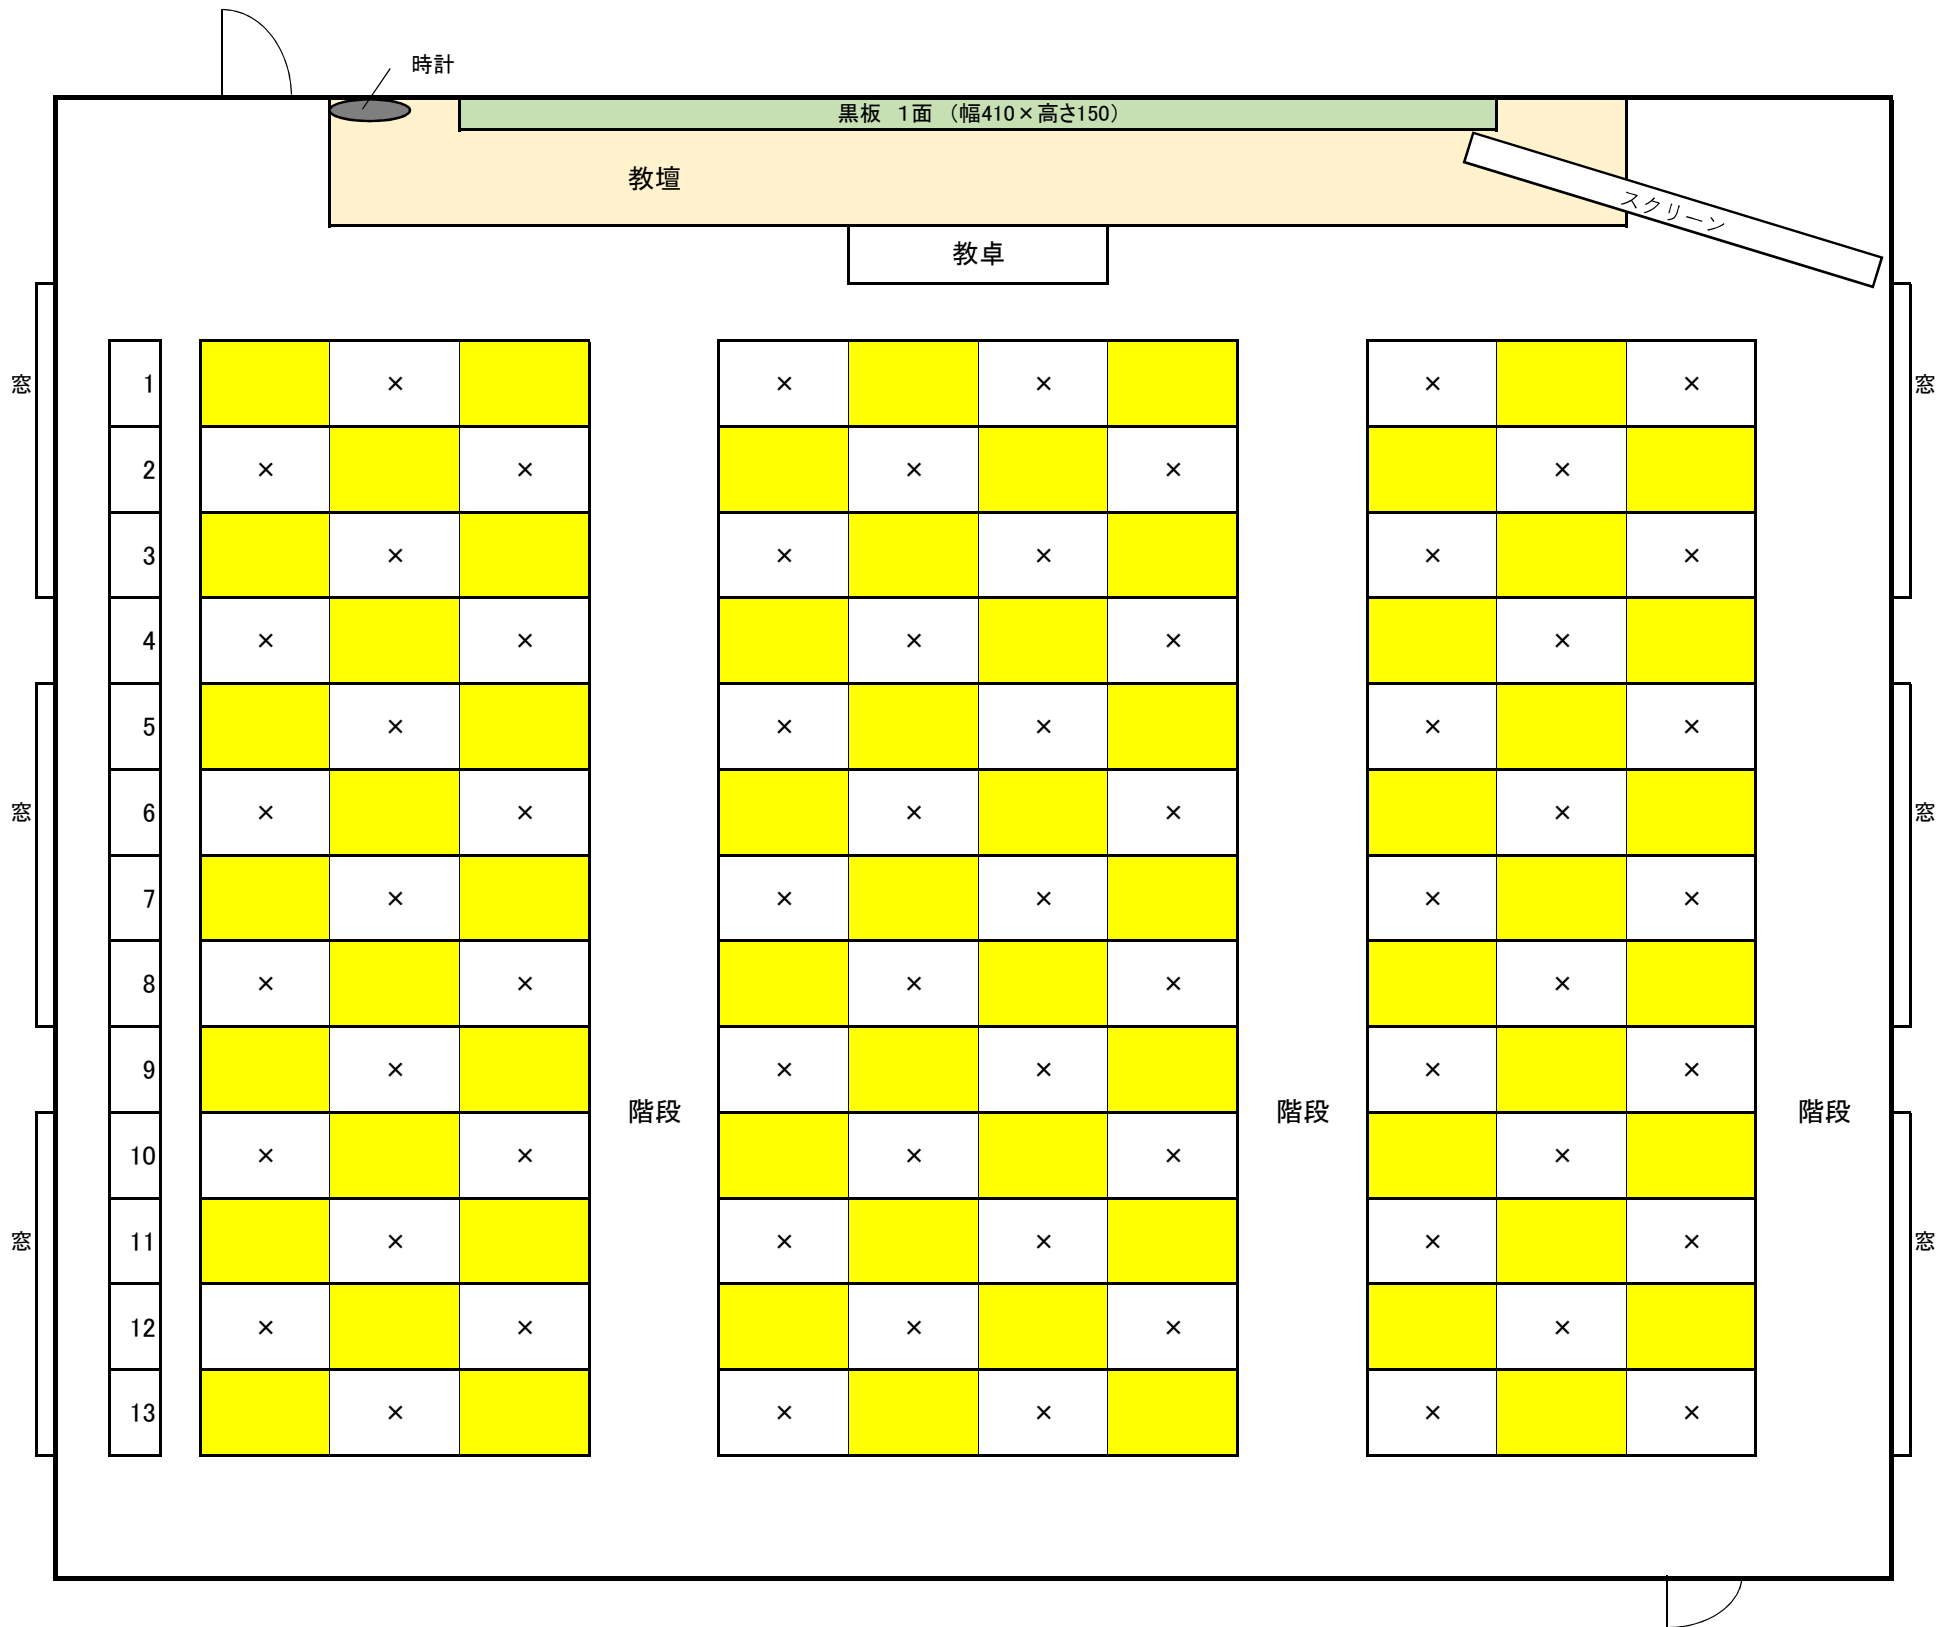

教室配置図

教室名 184教室

コロナウイルス対応時の授業収容人数	65
-------------------	----

※ 黄色に着色している座席のみ、利用可能です。