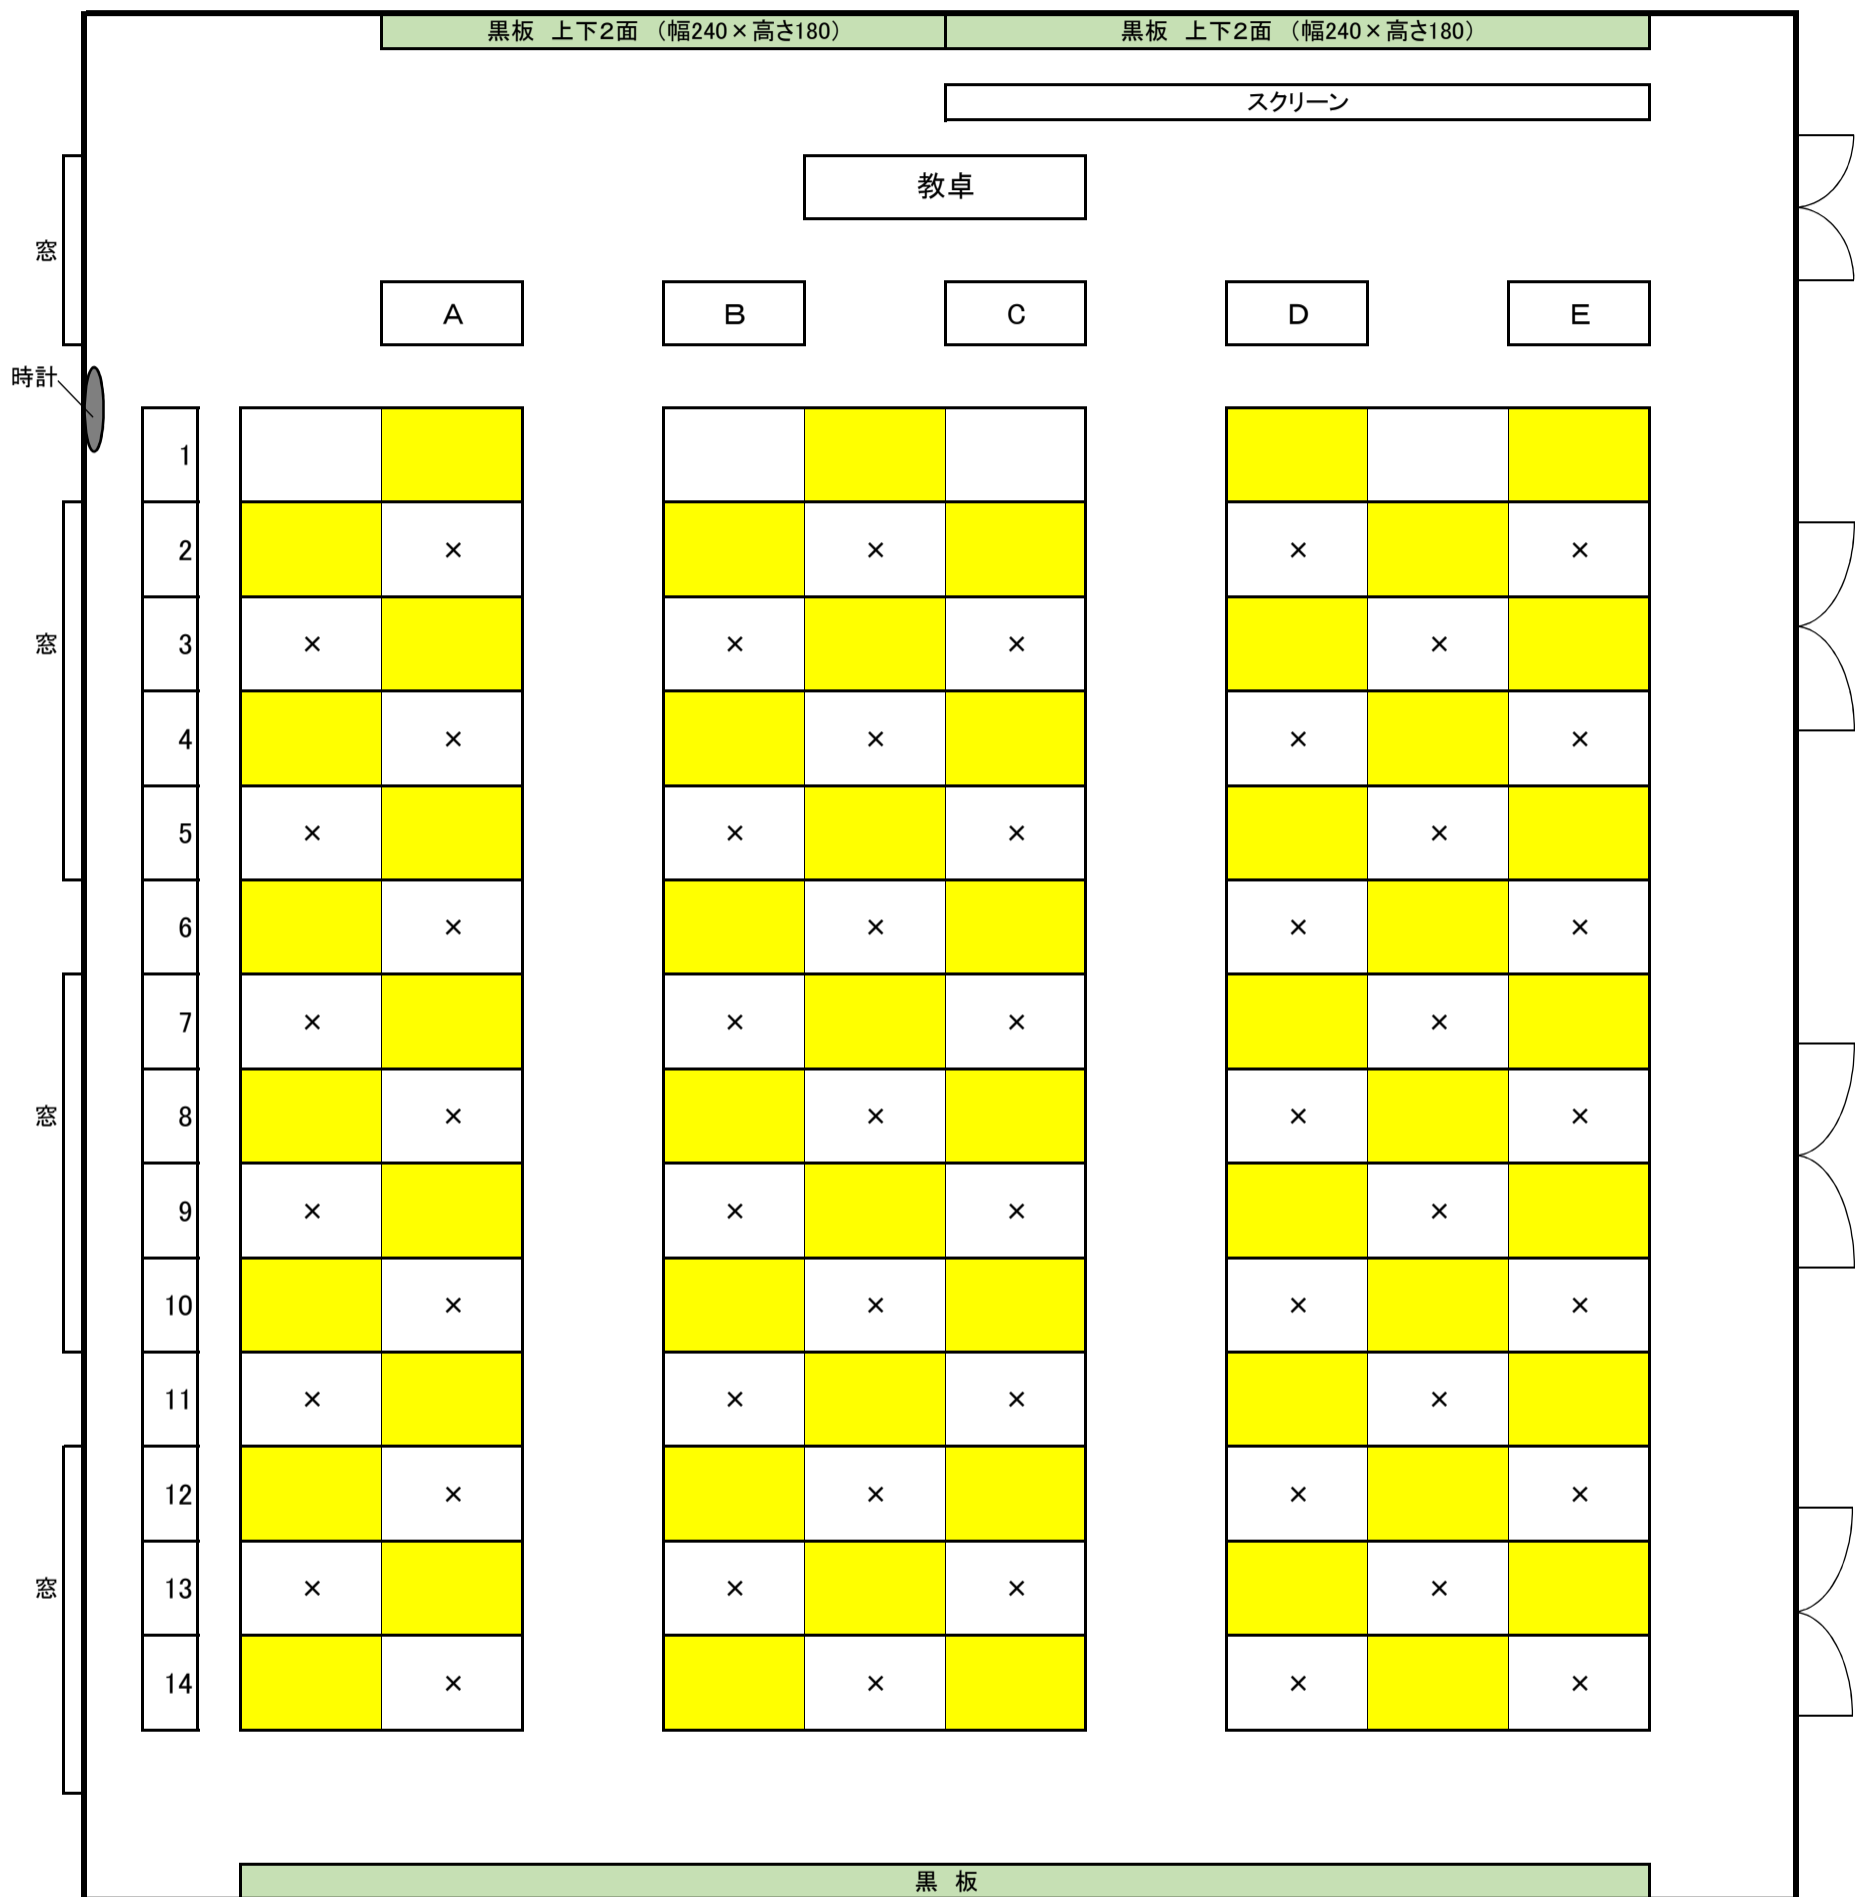

教室配置図

教室名 **166教室**

新型コロナウイルス対応時の授業収容人数	56
---------------------	----

※ 黄色に着色している座席のみ、利用可能です。