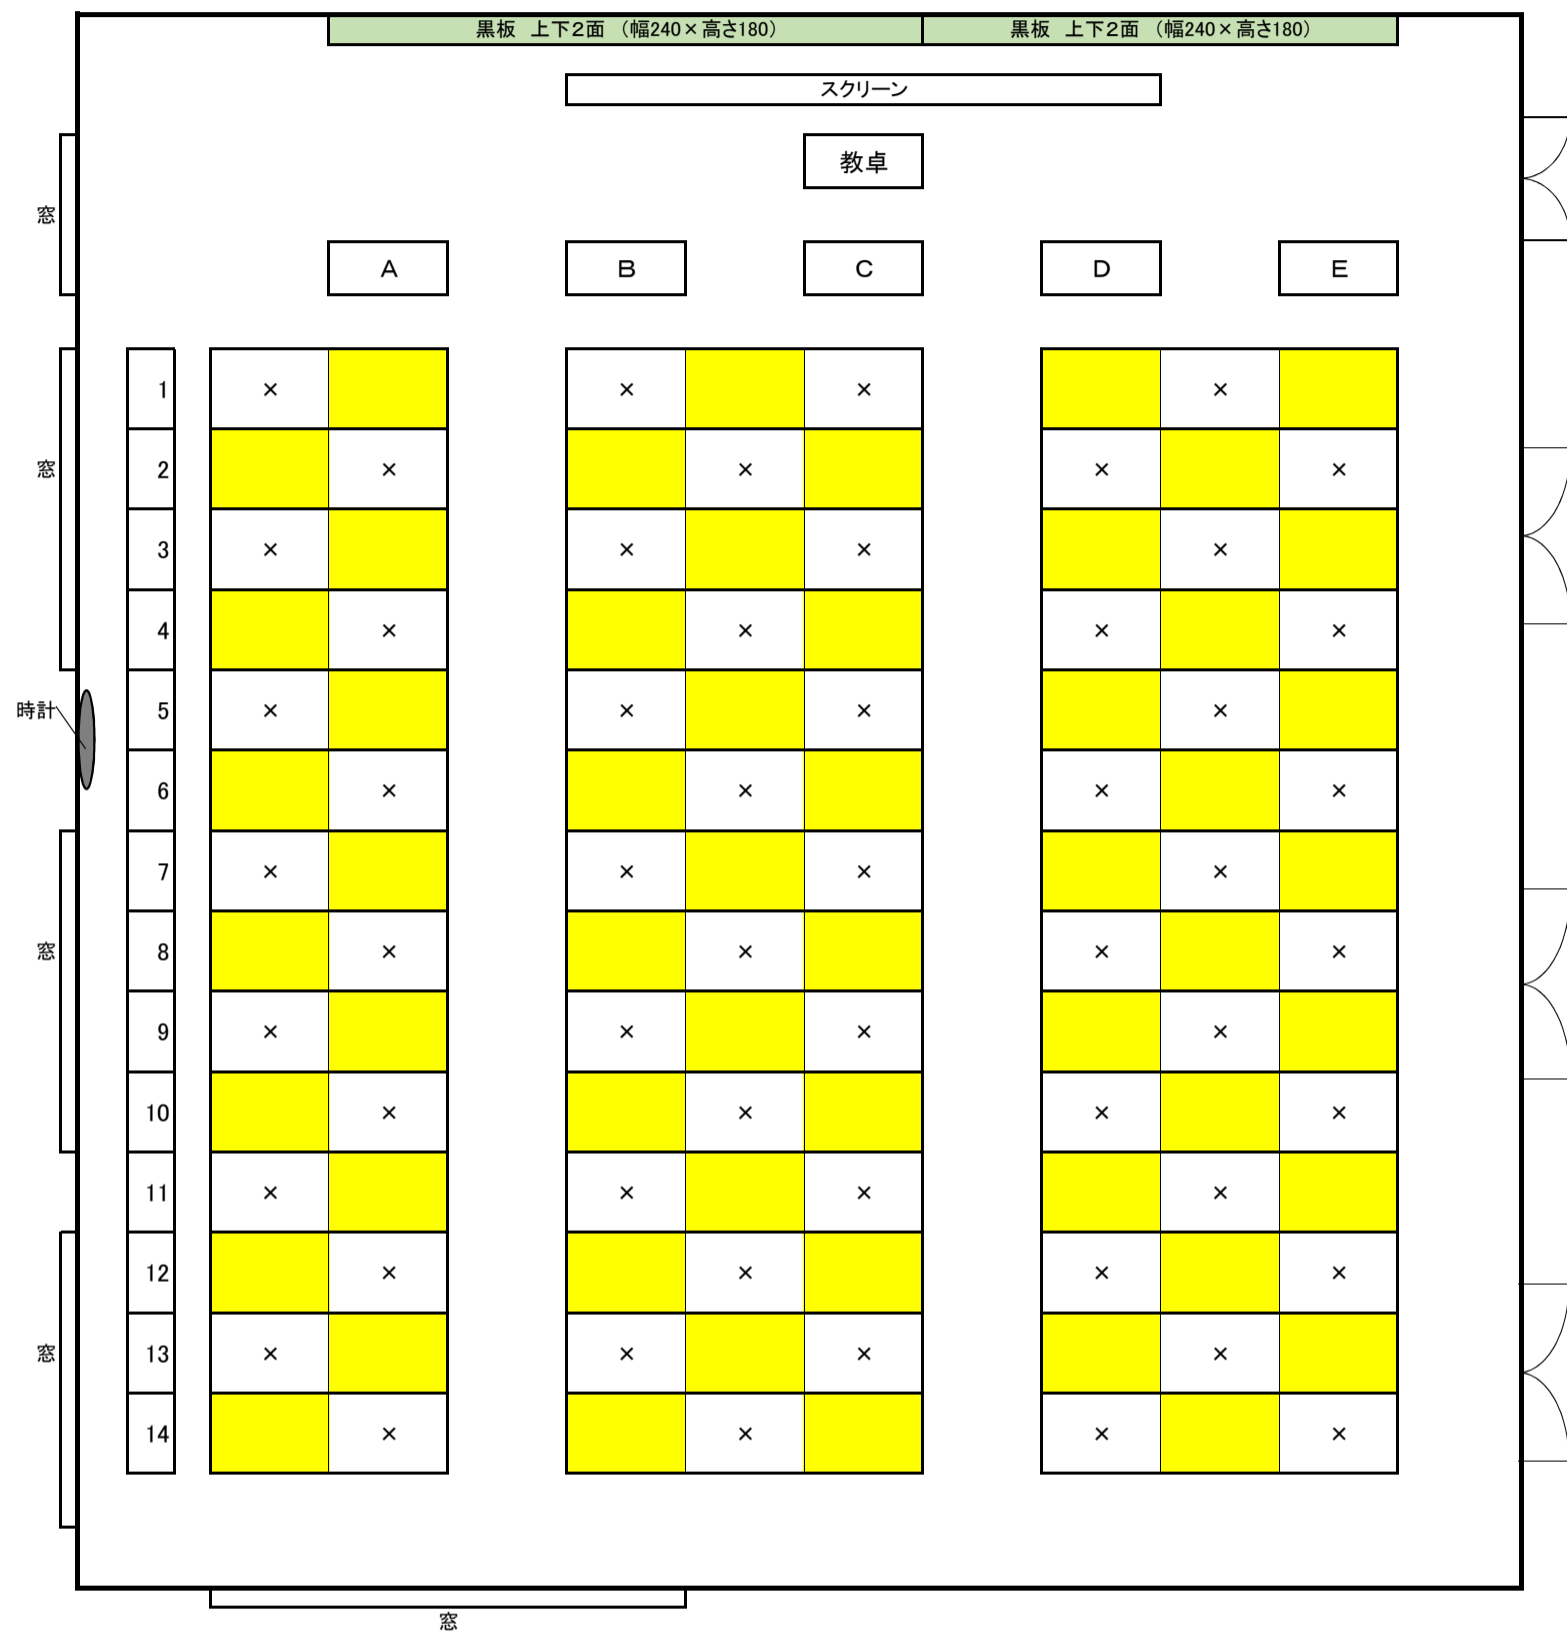

# 教室配置図

教室名 **164教室**

コロナウイルス対応時の授業収容人数	56
-------------------	----

※ 黄色に着色している座席のみ、利用可能です。