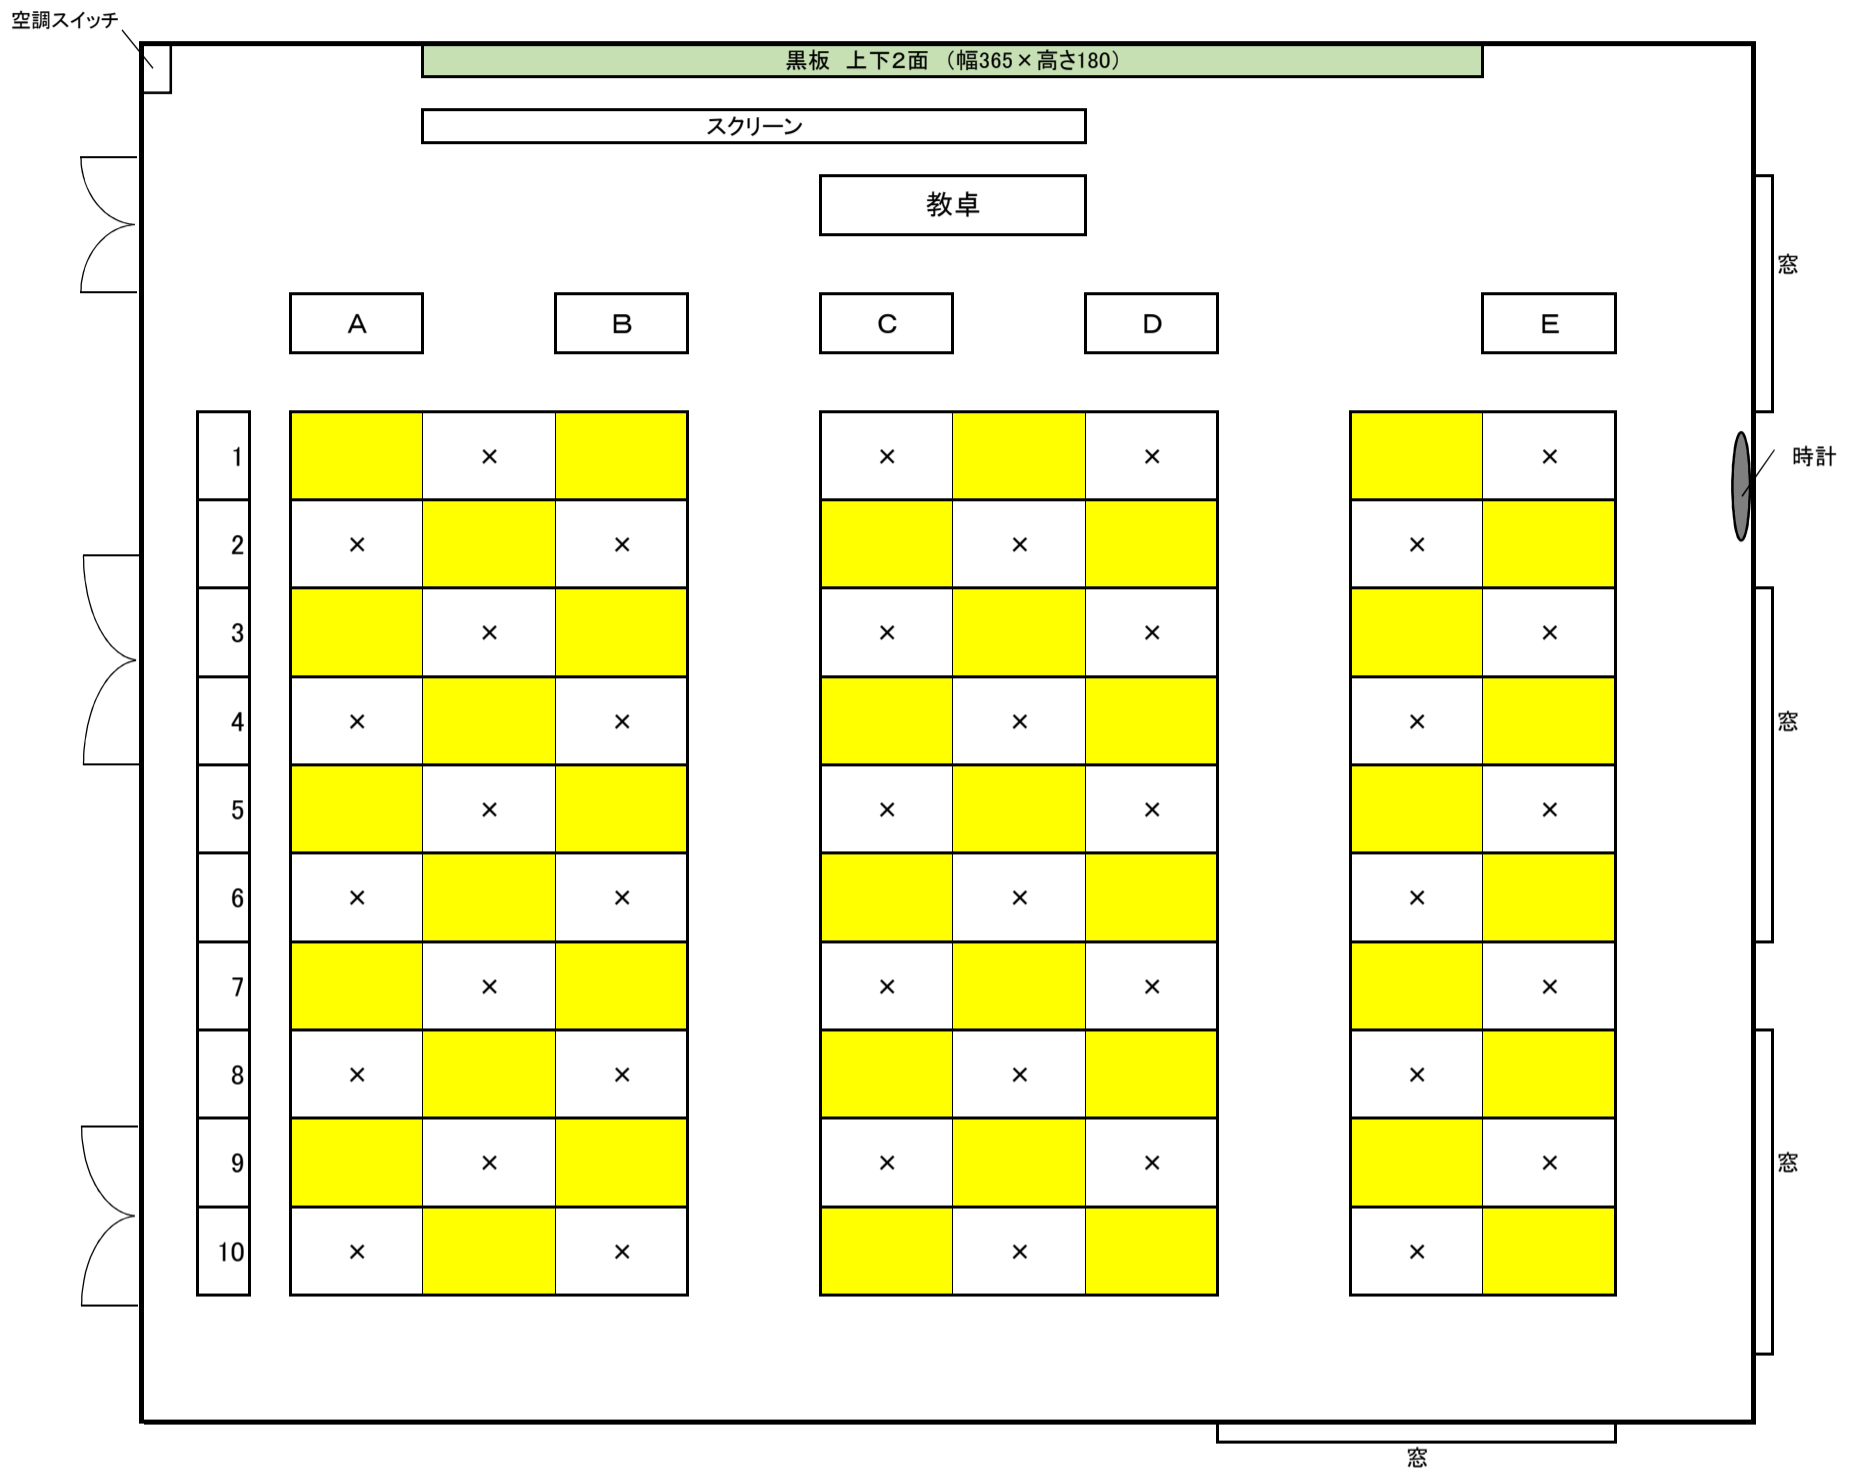

教室配置図

教室名 **162教室**

新型コロナウイルス対応時の授業収容人数	40
---------------------	----

※ 黄色に着色している座席のみ、利用可能です。