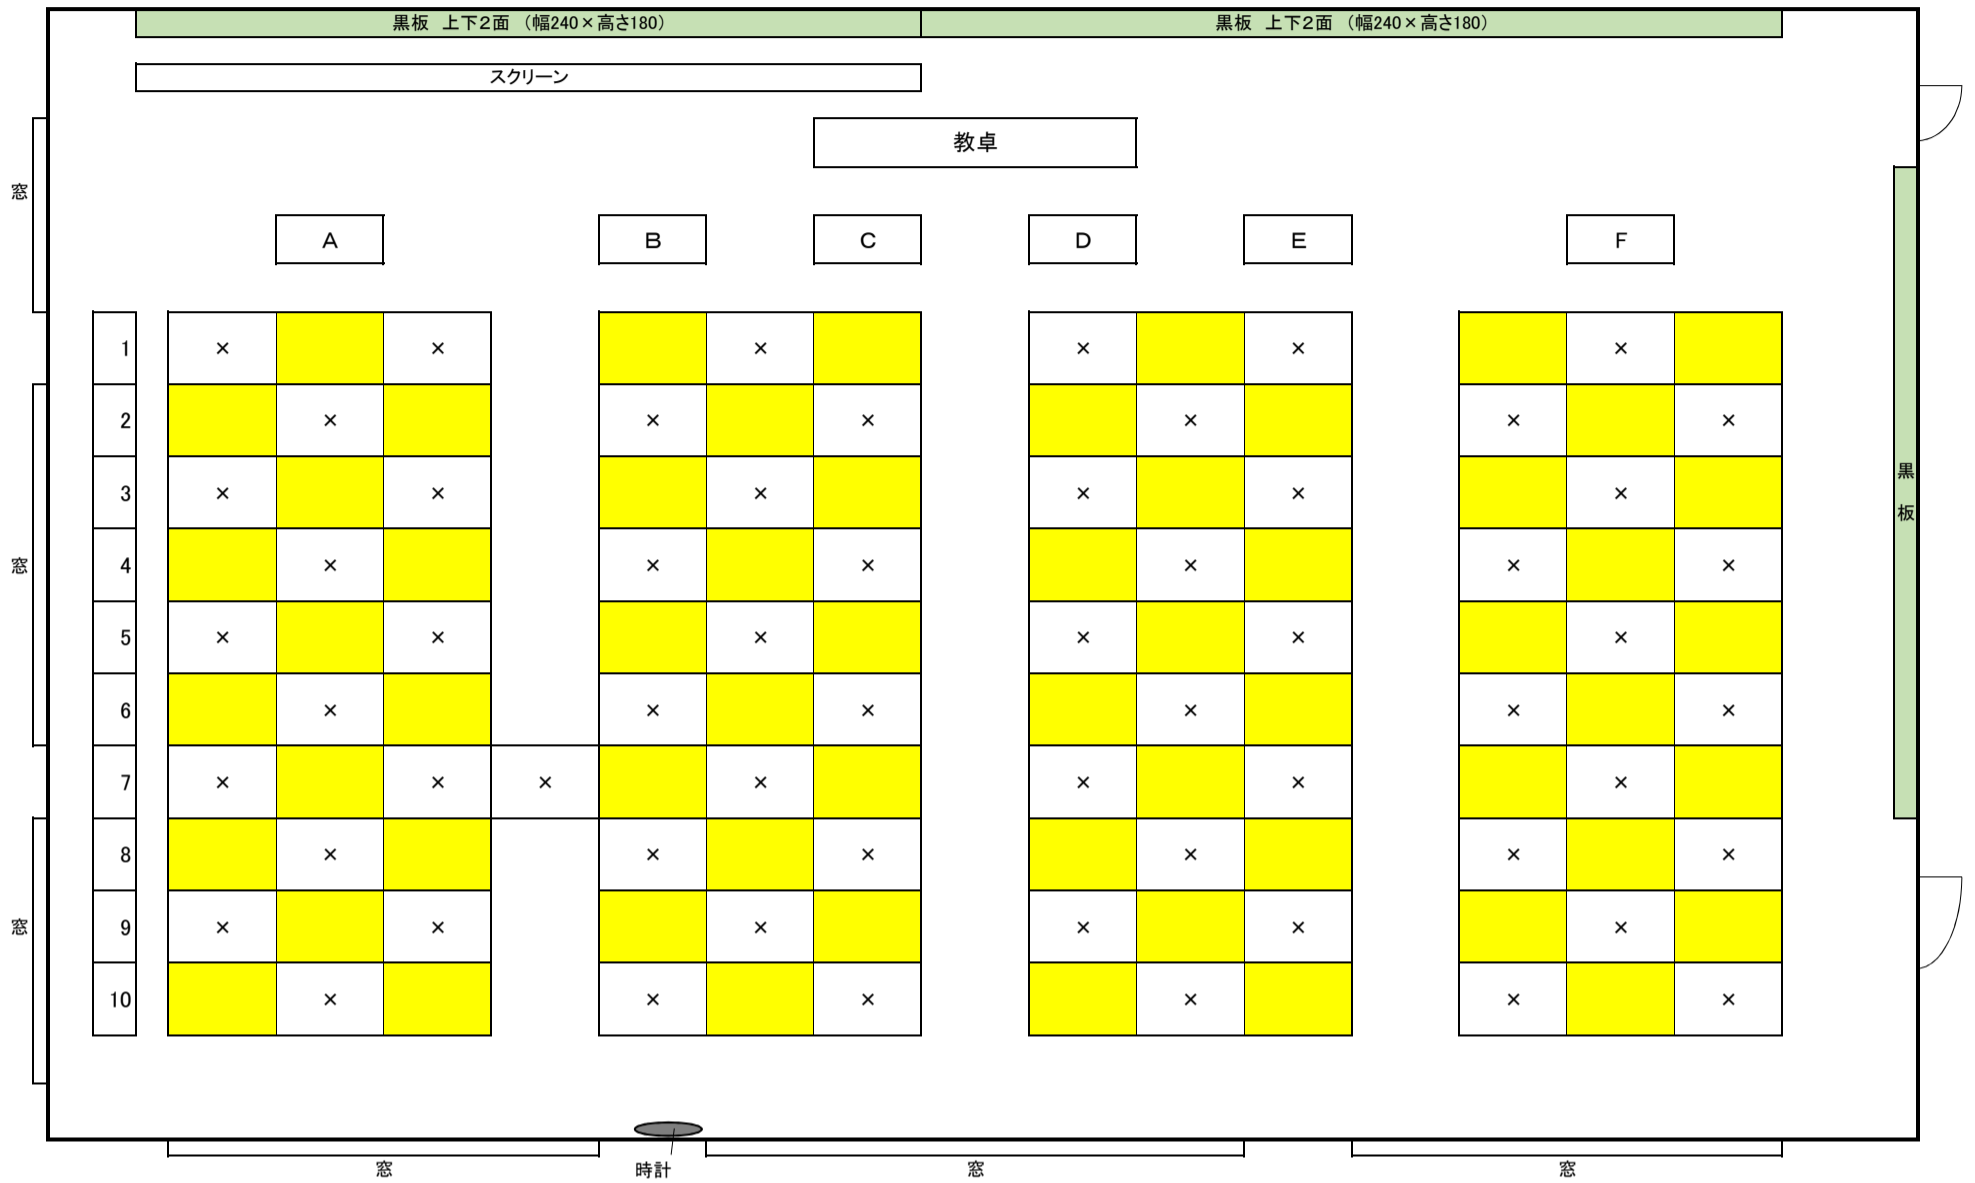

教室配置図

教室名 **159教室**

コロナウイルス対応時の授業収容人数	60
-------------------	----

※ 黄色に着色している座席のみ、利用可能です。