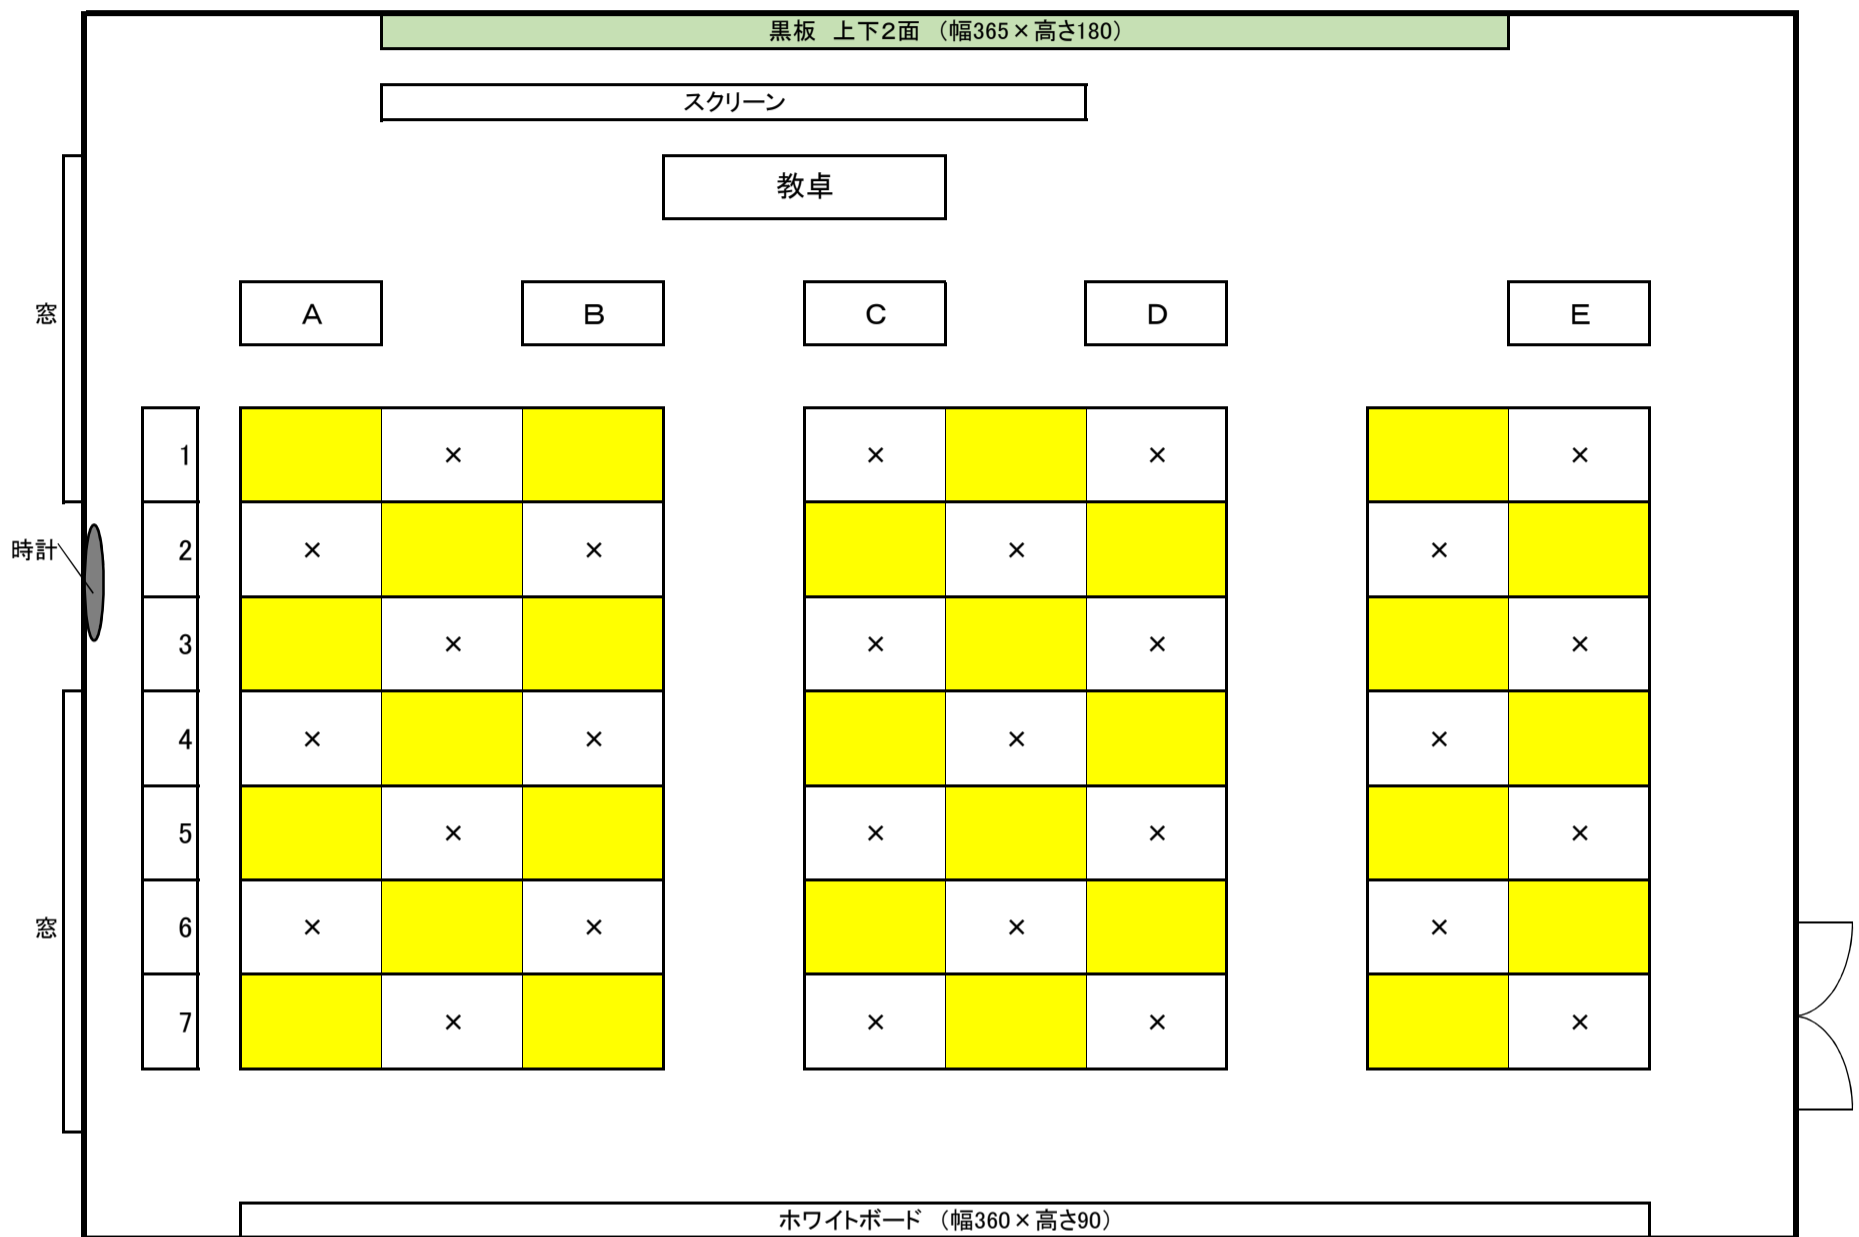

教室配置図

教室名 **158教室**

コロナウイルス対応時の授業収容人数	28
-------------------	----

※ 黄色に着色している座席のみ、利用可能です。