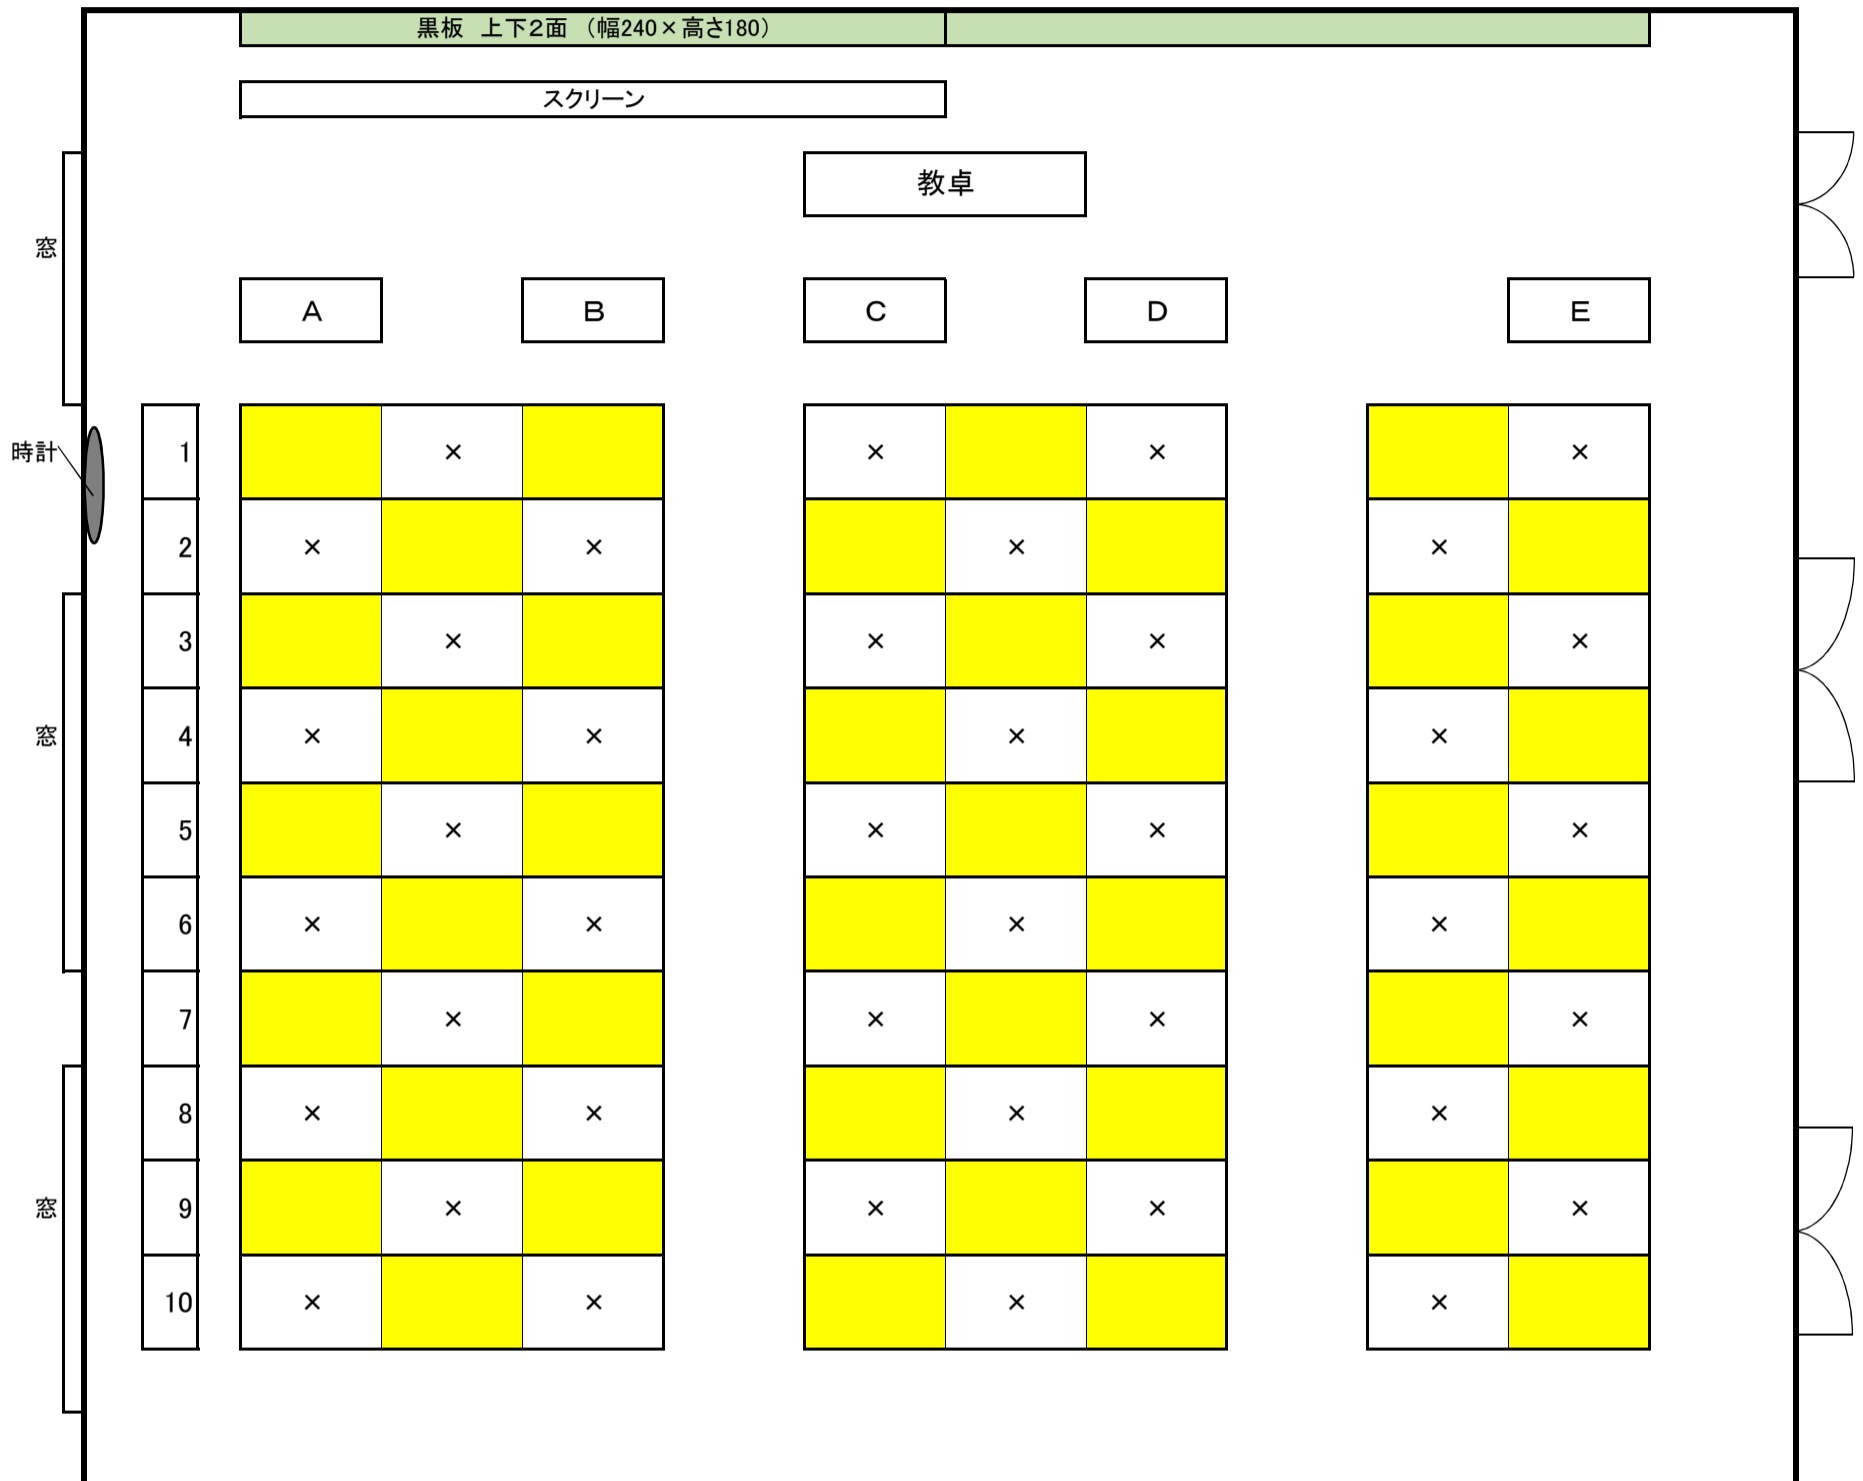

教室配置図

教室名 **157教室**

<p>コロナウイルス対応時の授業収容人数</p>	<p>40</p>
--------------------------	-----------

※ 黄色に着色している座席のみ、利用可能です。