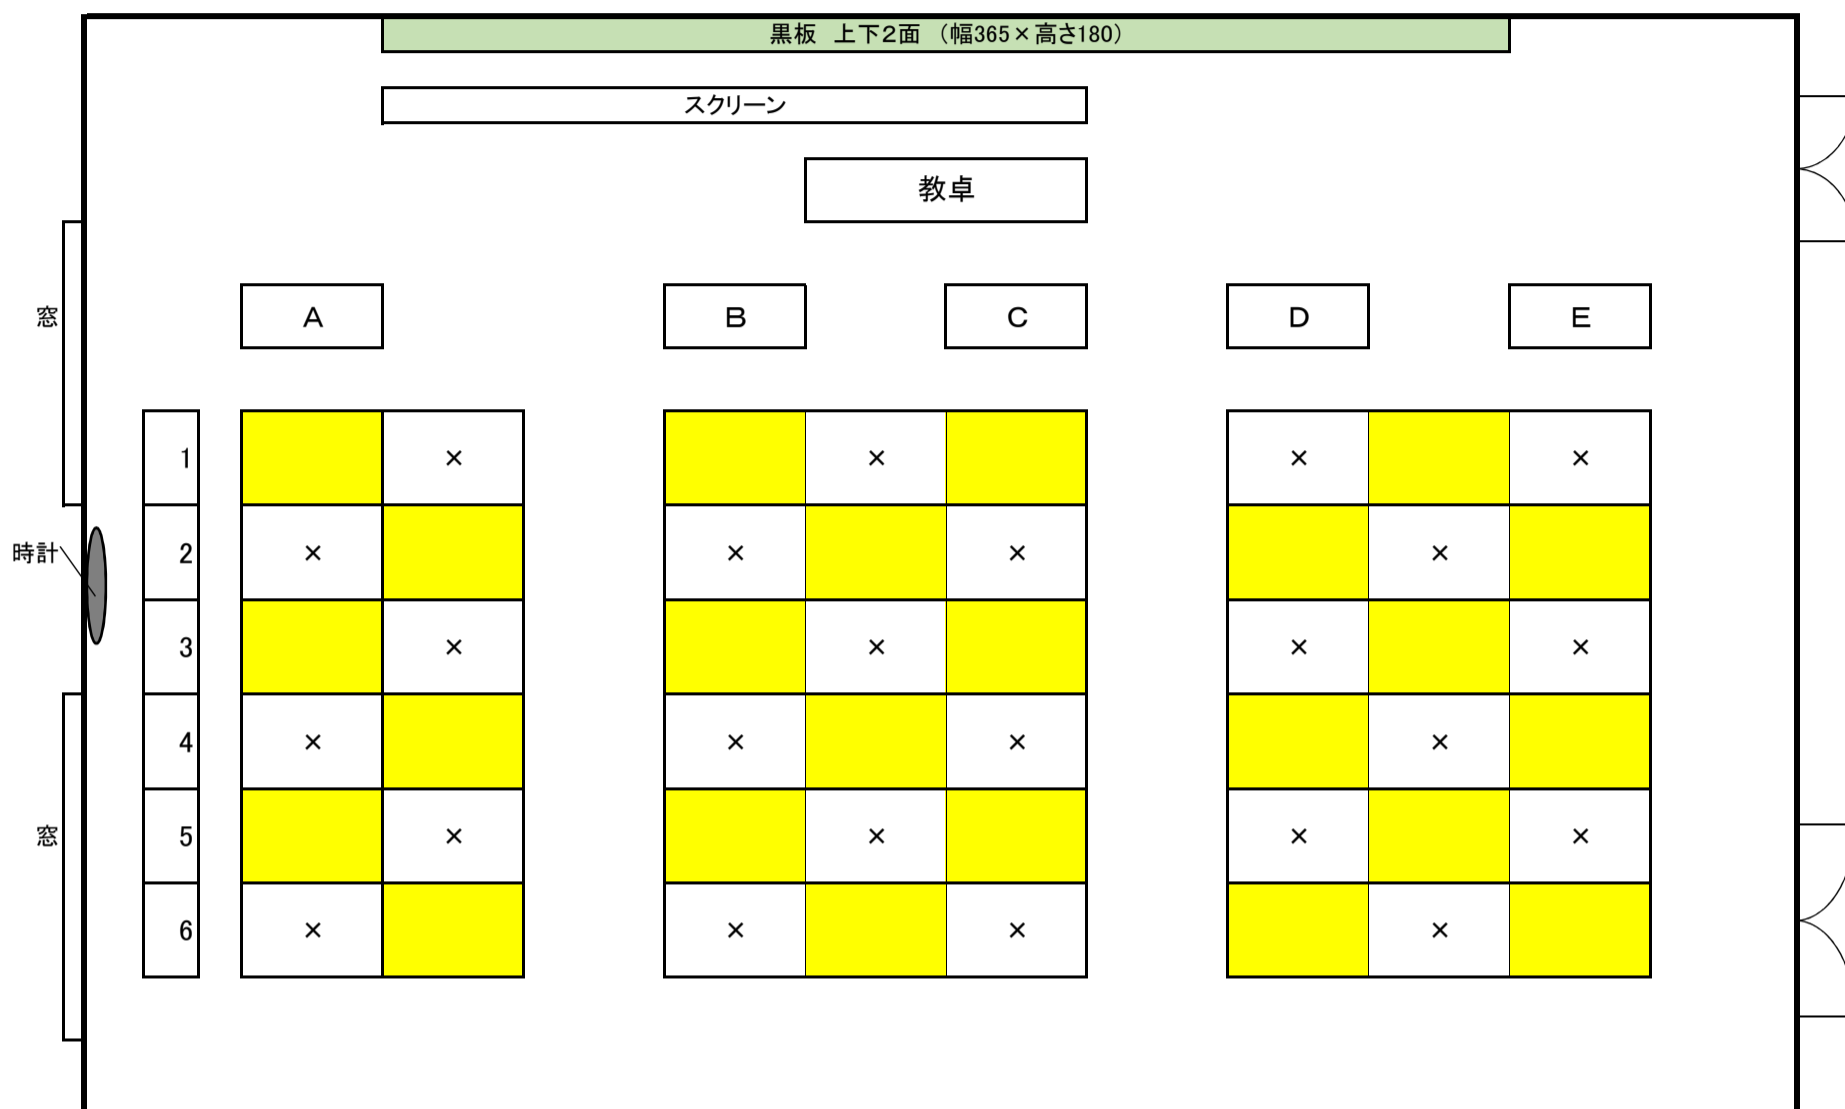

教室配置図

教室名 156教室

コロナウイルス対応時の授業収容人数	24
-------------------	----

※ 黄色に着色している座席のみ、利用可能です。