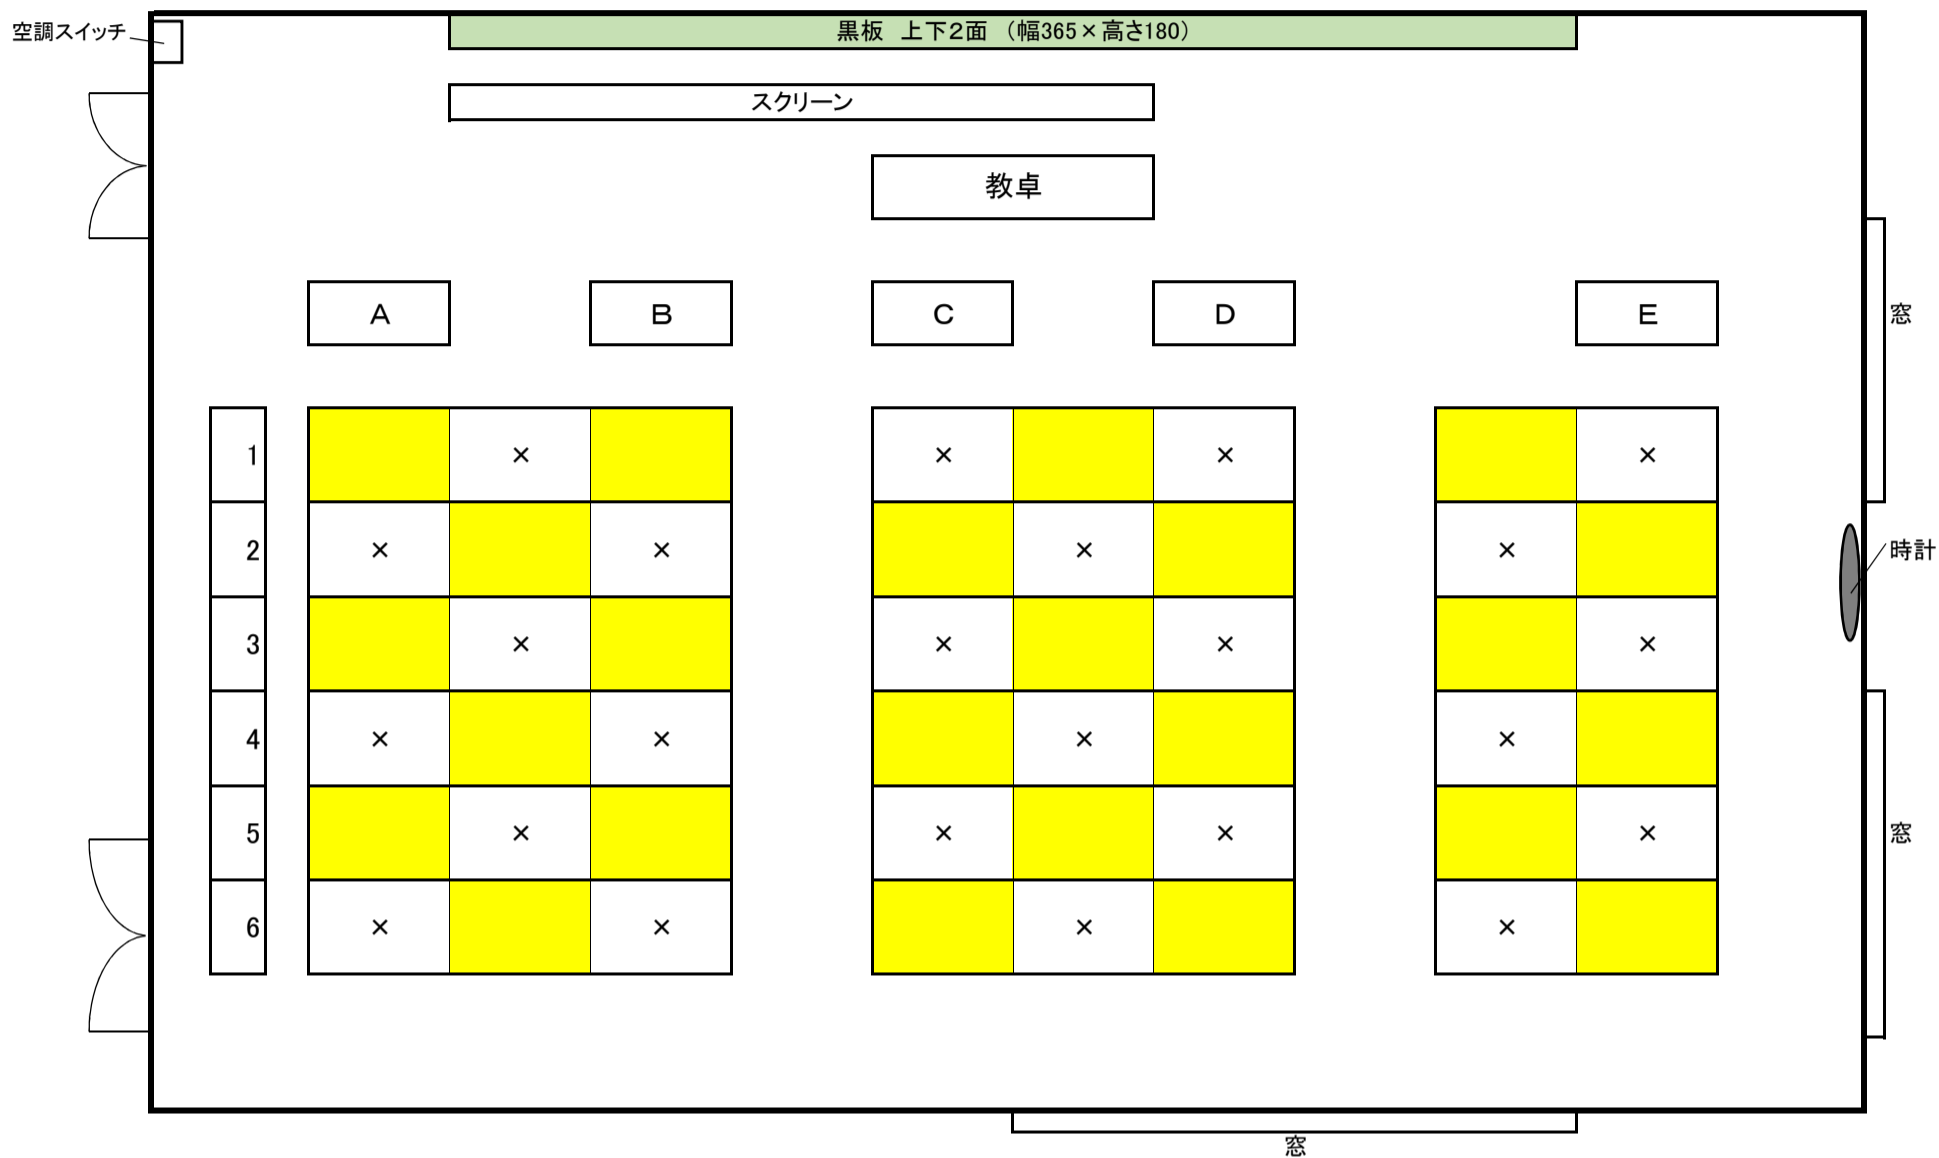

教室配置図

教室名 155教室

新型コロナウイルス対応時の授業収容人数	24
---------------------	----

※ 黄色に着色している座席のみ、利用可能です。