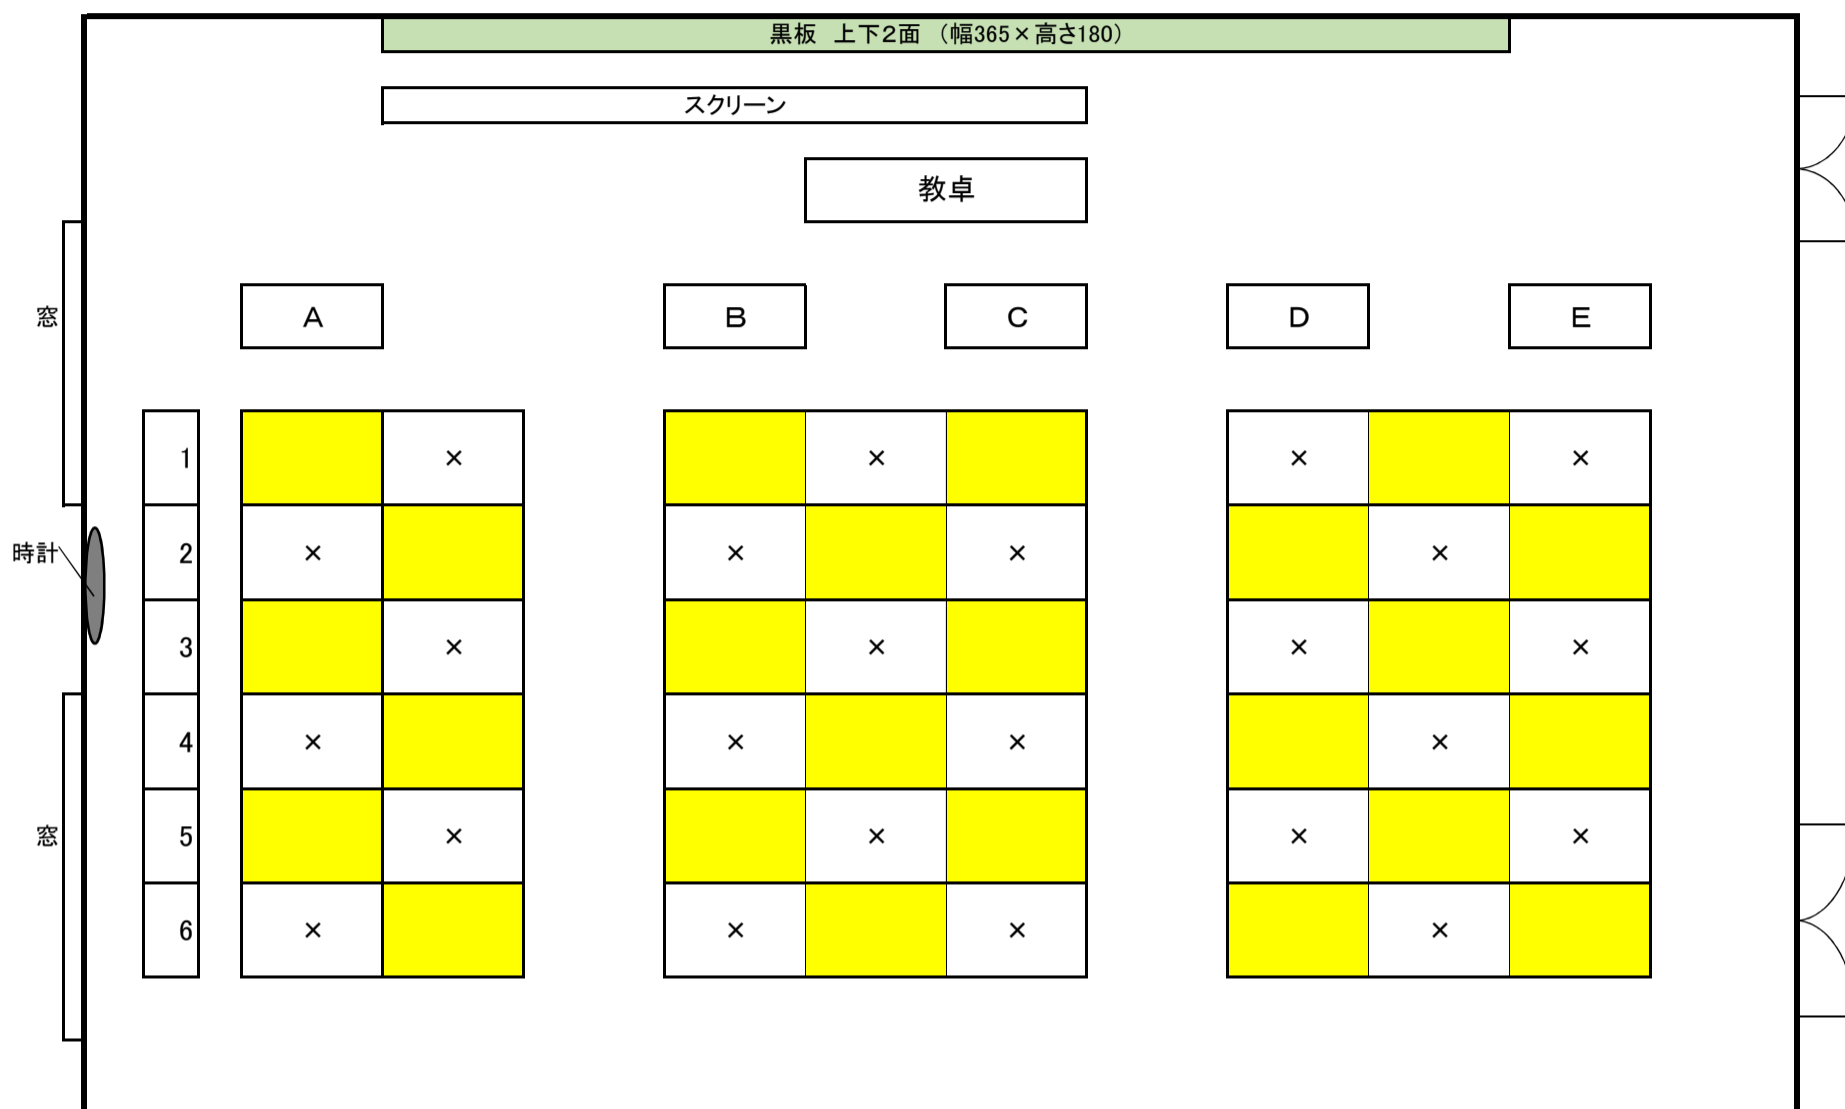

# 教室配置図

教室名 154教室

コロナウイルス対応時の授業収容人数	24
-------------------	----

※ 黄色に着色している座席のみ、利用可能です。