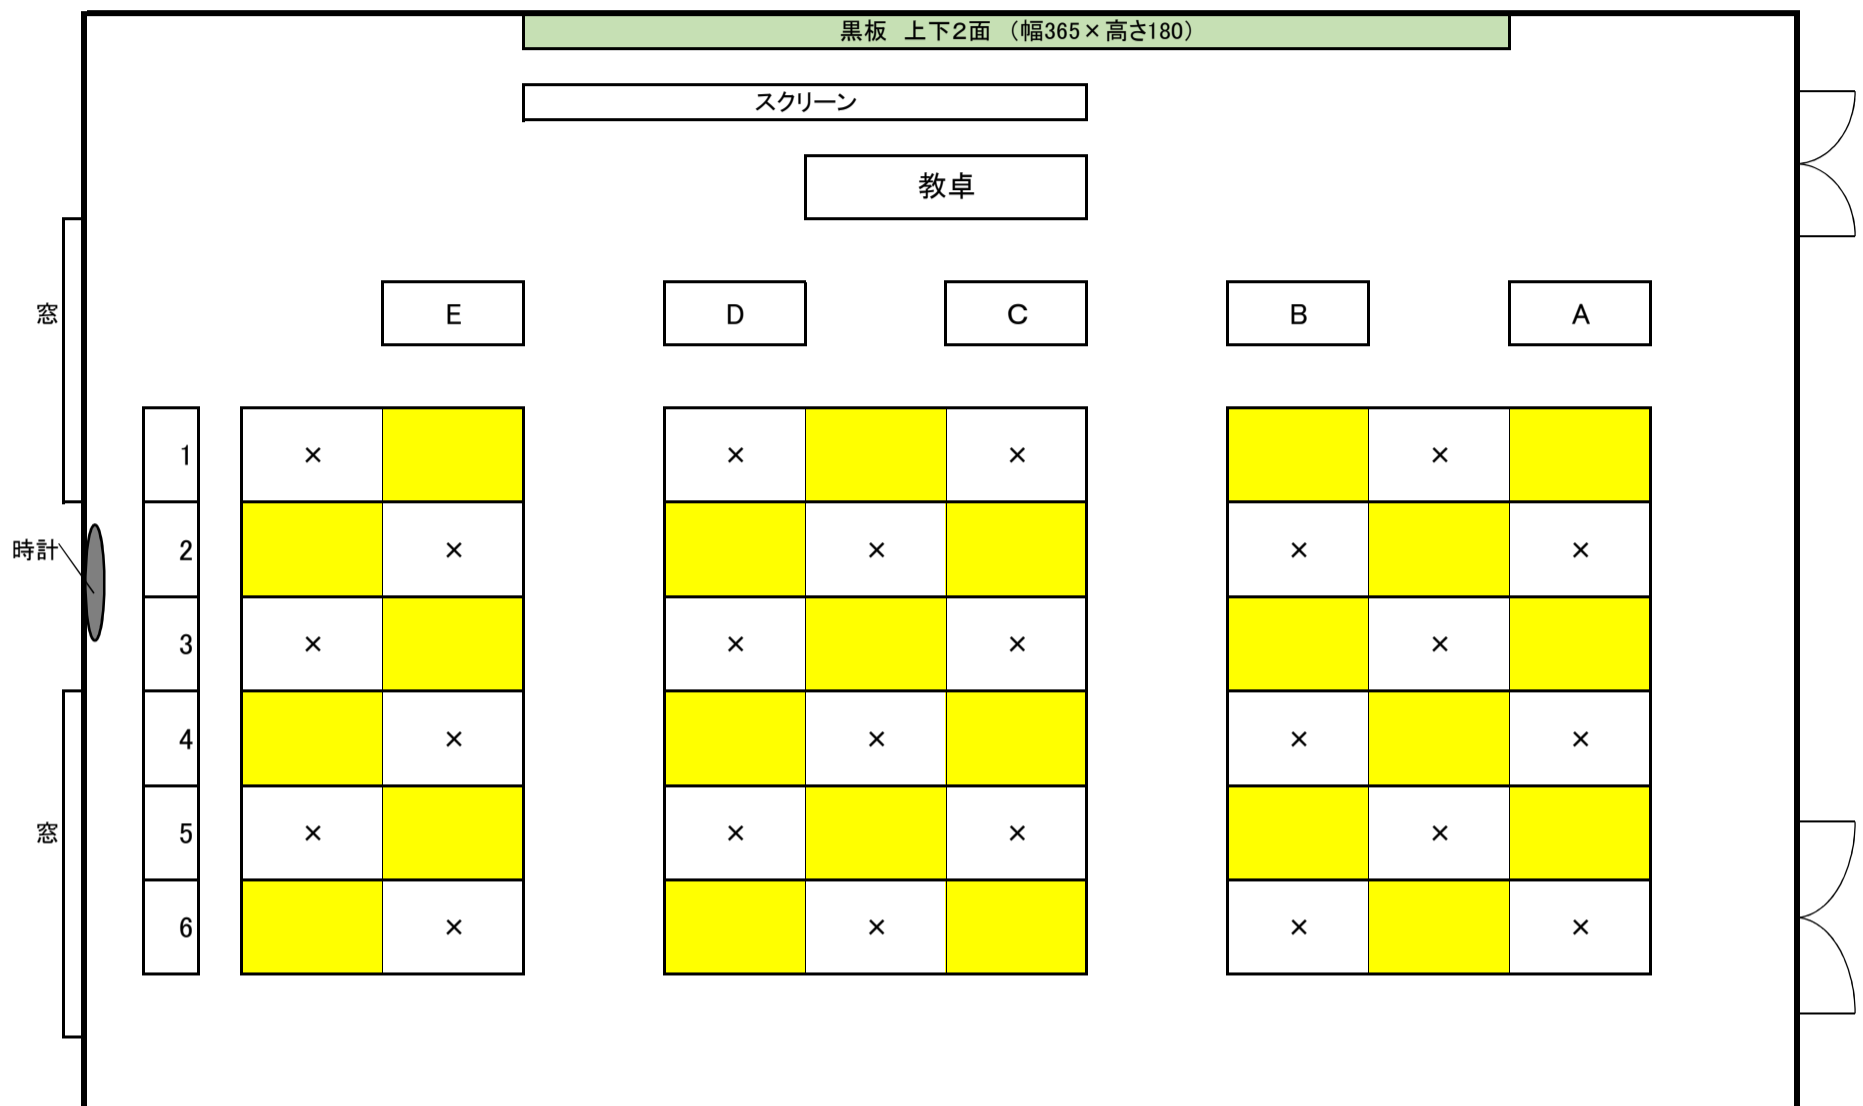

教室配置図

教室名 153教室

コロナウイルス対応時の授業収容人数	24
-------------------	----

※ 黄色に着色している座席のみ、利用可能です。