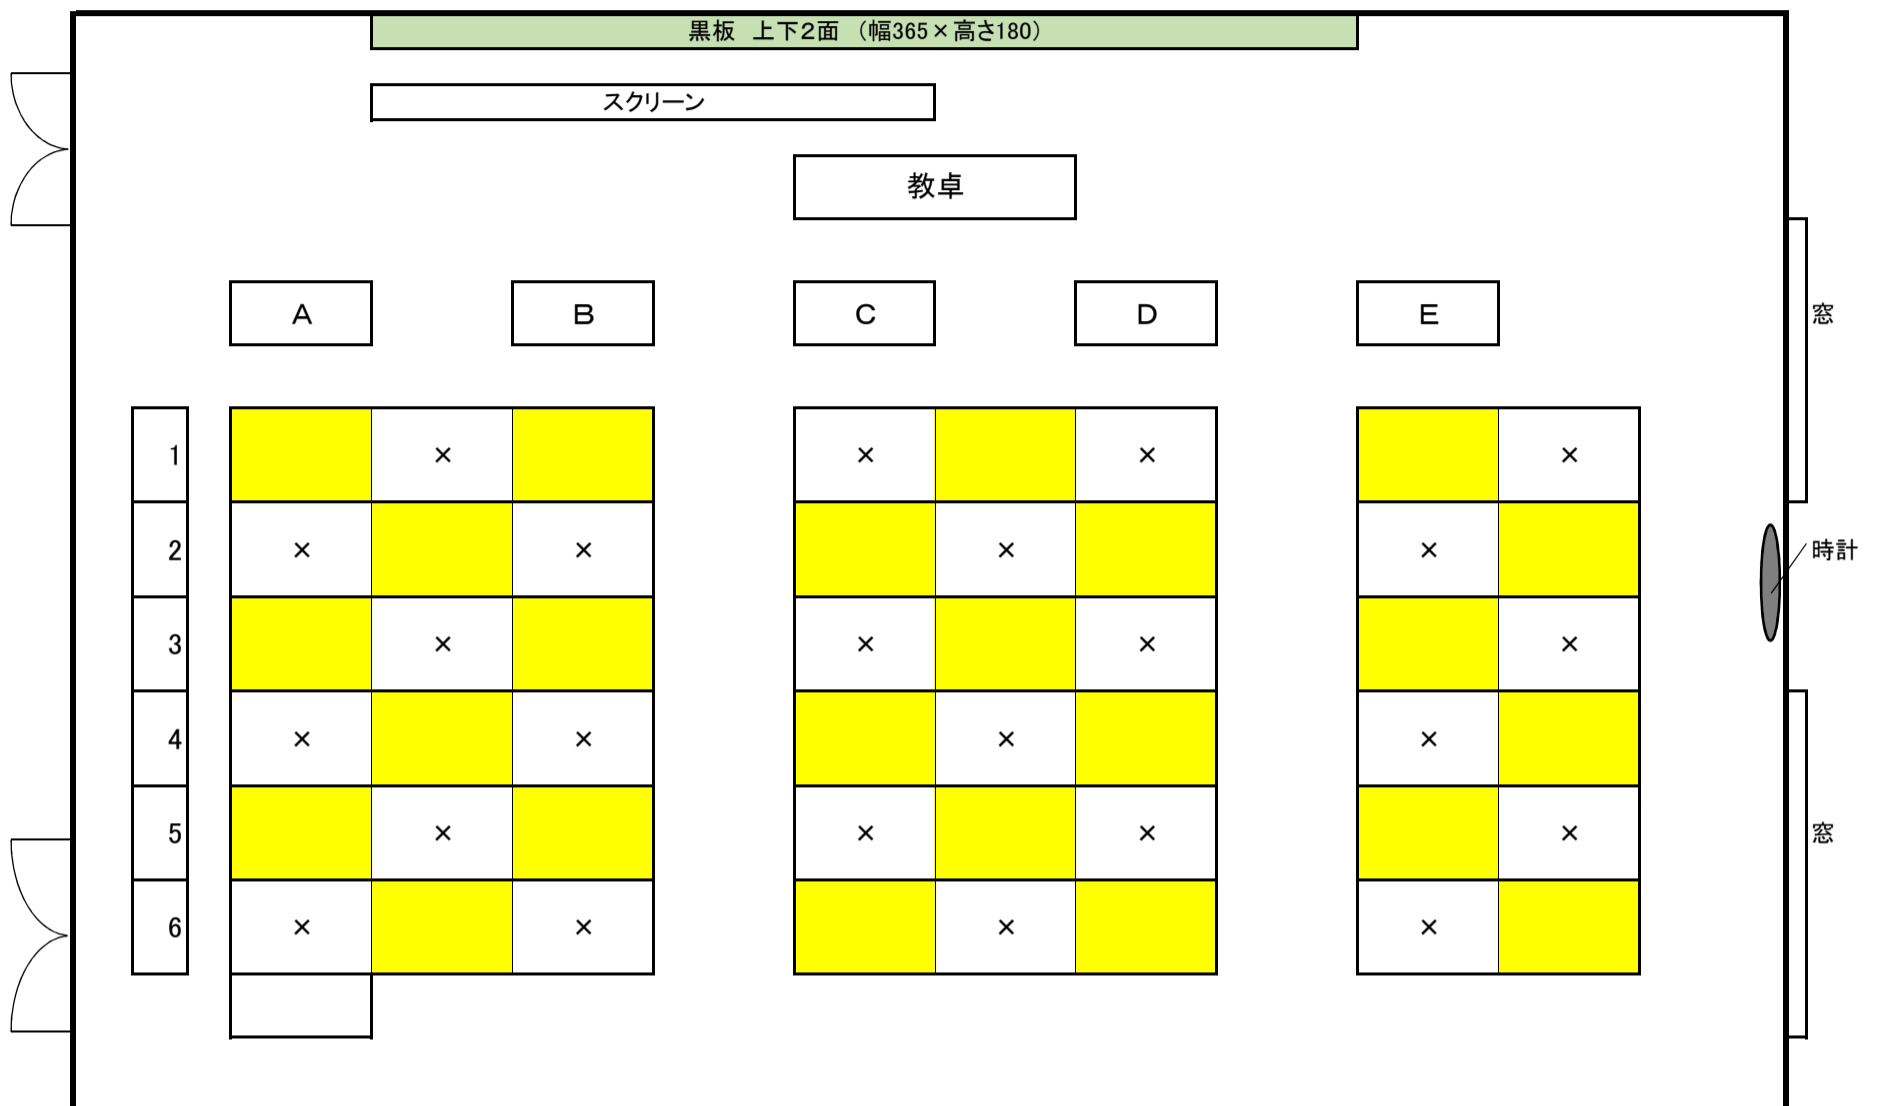

教室配置図

教室名 **152教室**

| | |
|-------------------|----|
| コロナウイルス対応時の授業収容人数 | 24 |
|-------------------|----|

※ 黄色に着色している座席のみ、利用可能です。