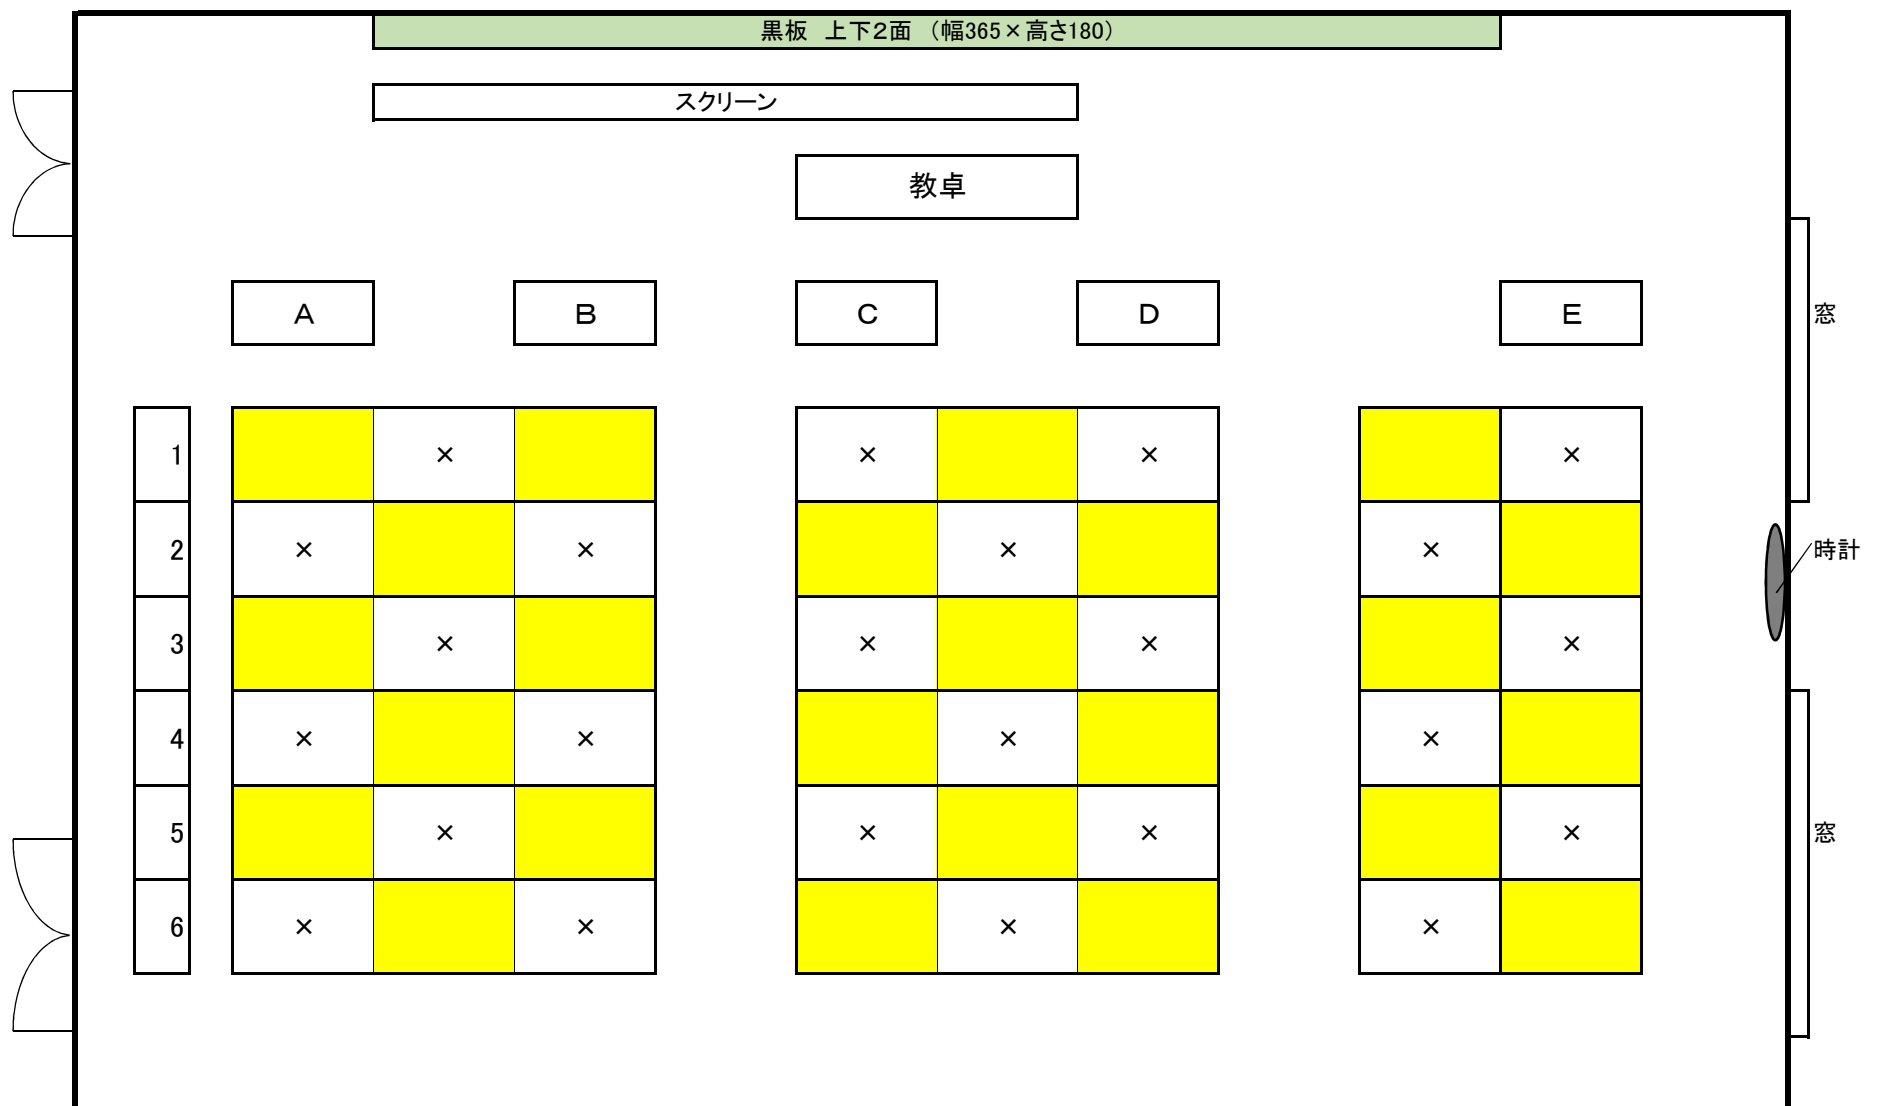

# 教室配置図

教室名 151教室

コロナウイルス対応時の授業収容人数	24
-------------------	----

※ 黄色に着色している座席のみ、利用可能です。