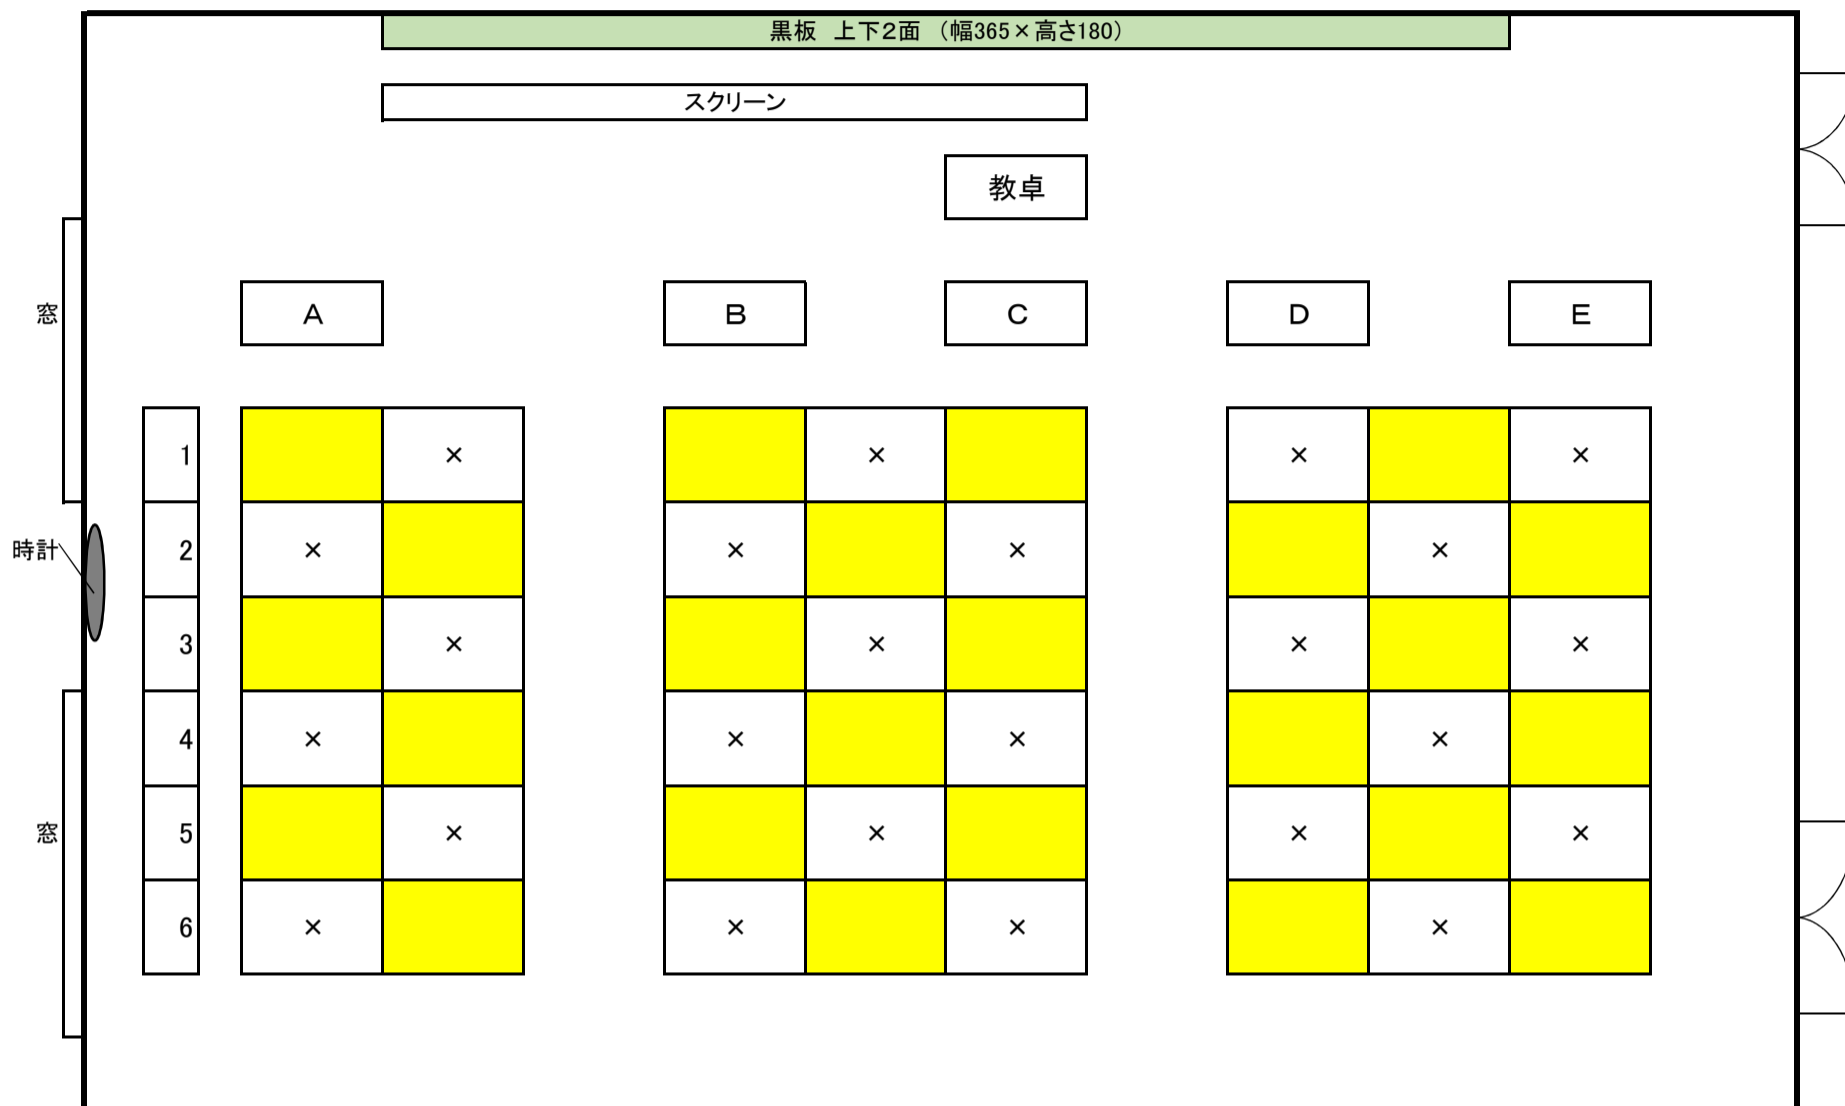

教室配置図

教室名 150教室

| | |
|-------------------|----|
| コロナウイルス対応時の授業収容人数 | 24 |
|-------------------|----|

※ 黄色に着色している座席のみ、利用可能です。