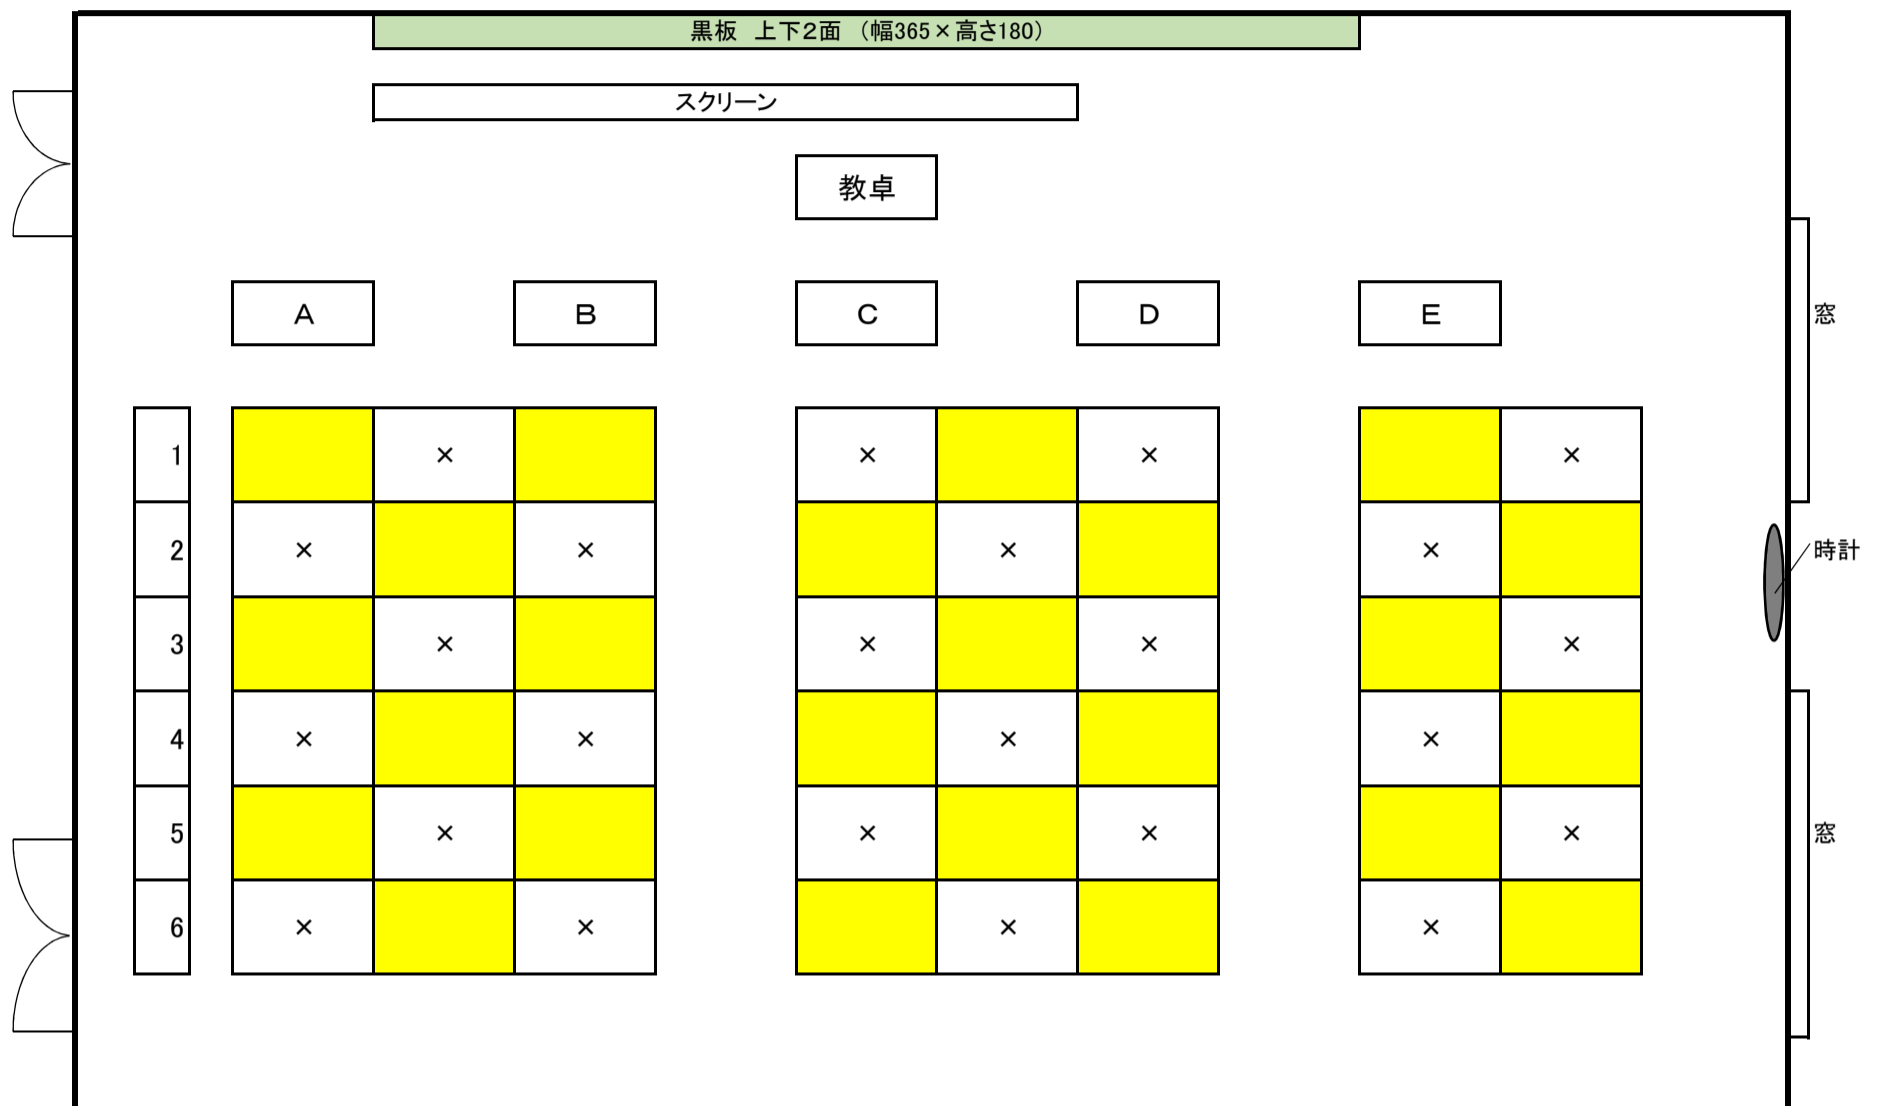

# 教室配置図

教室名 149教室

コロナウイルス対応時の授業収容人数	24
-------------------	----

※ 黄色に着色している座席のみ、利用可能です。