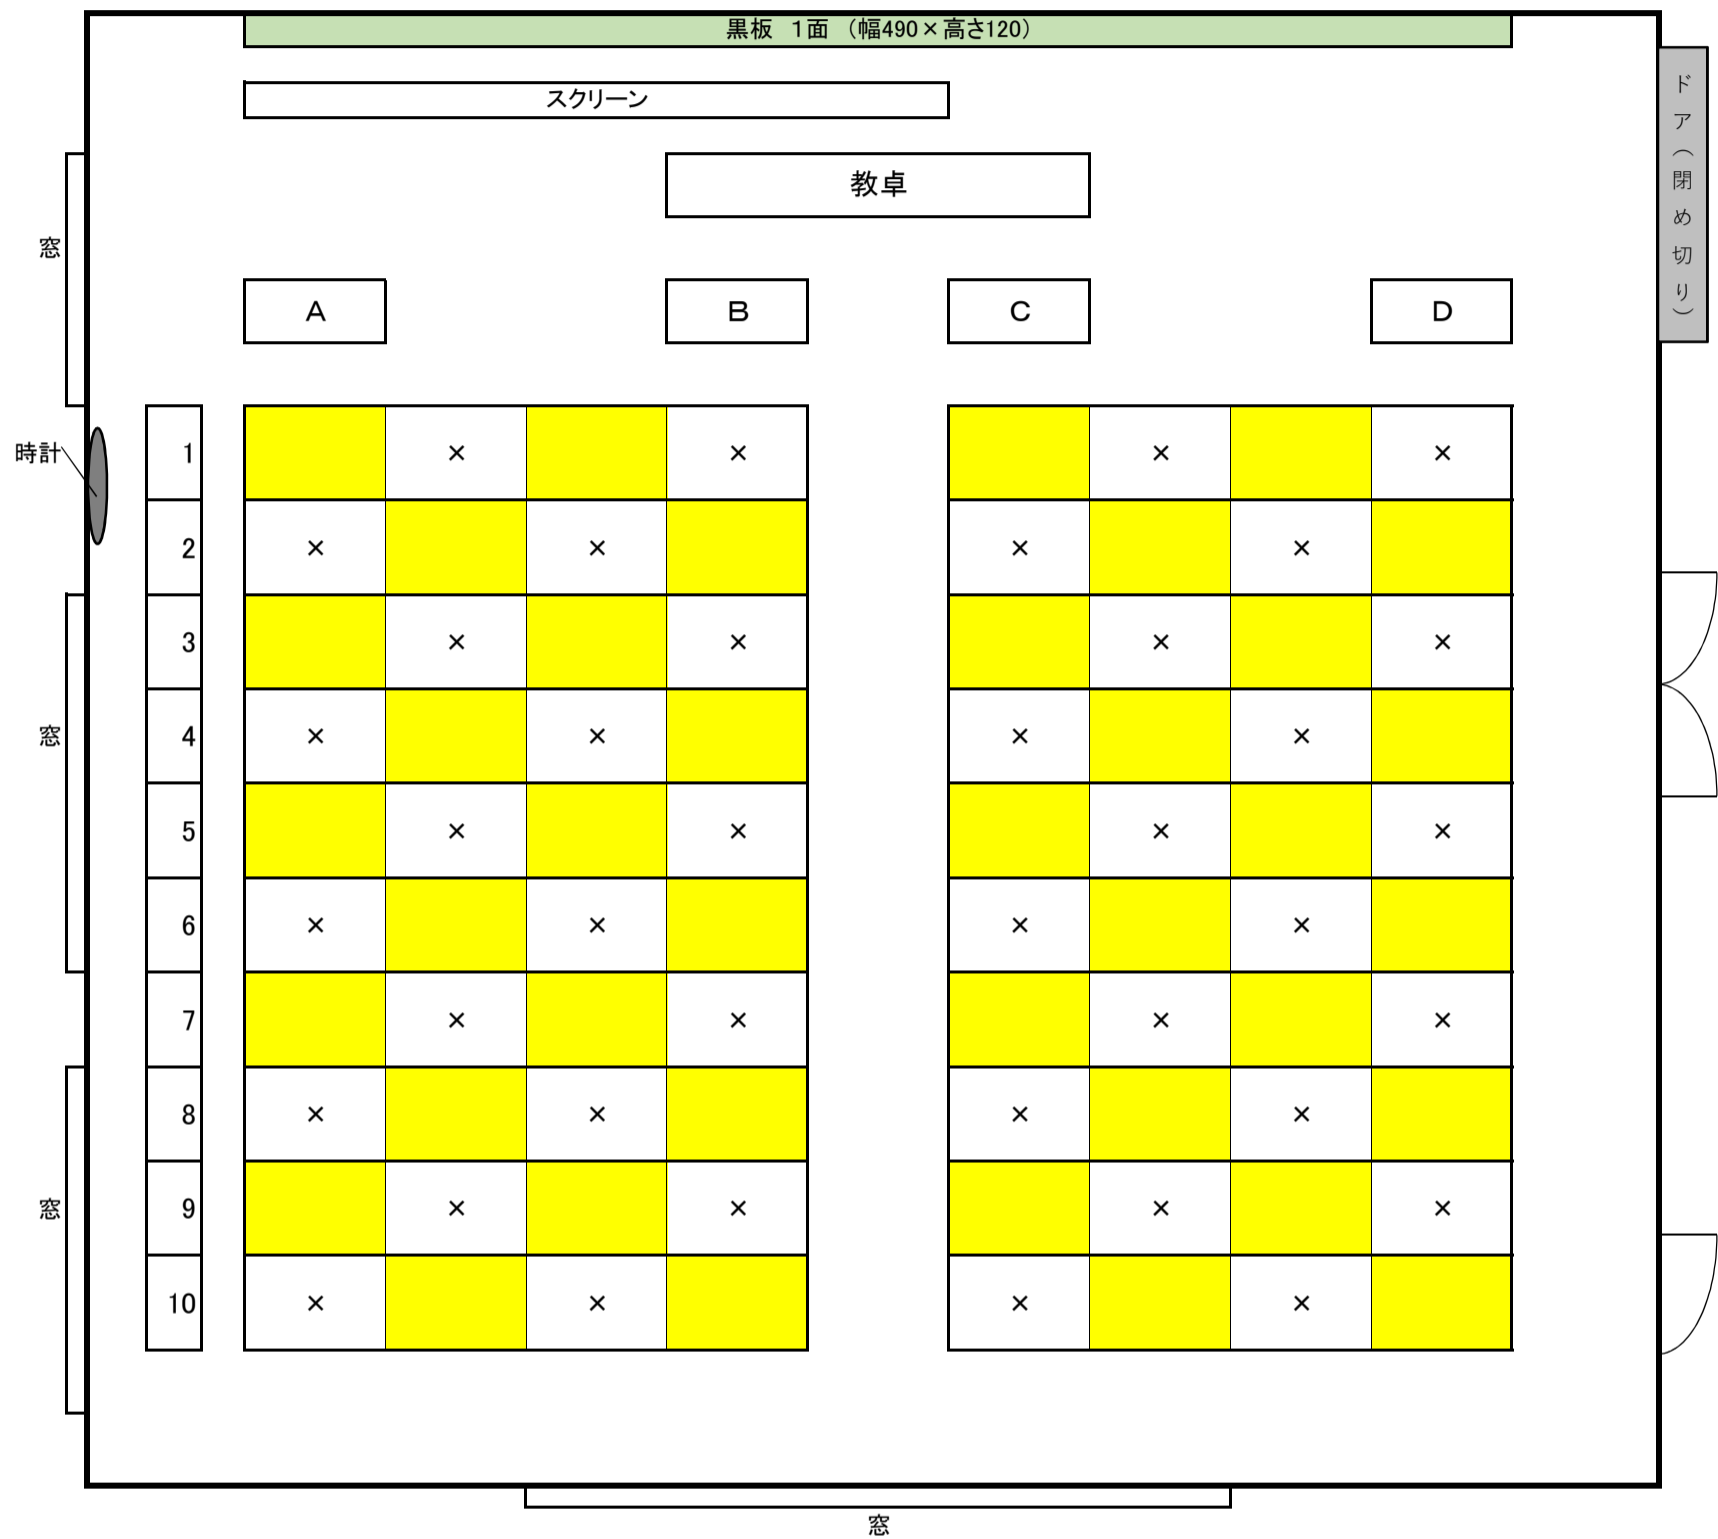

教室配置図

教室名 **122教室**

コロナウイルス対応時の授業収容人数	40
-------------------	----

※ 黄色に着色している座席のみ、利用可能です。