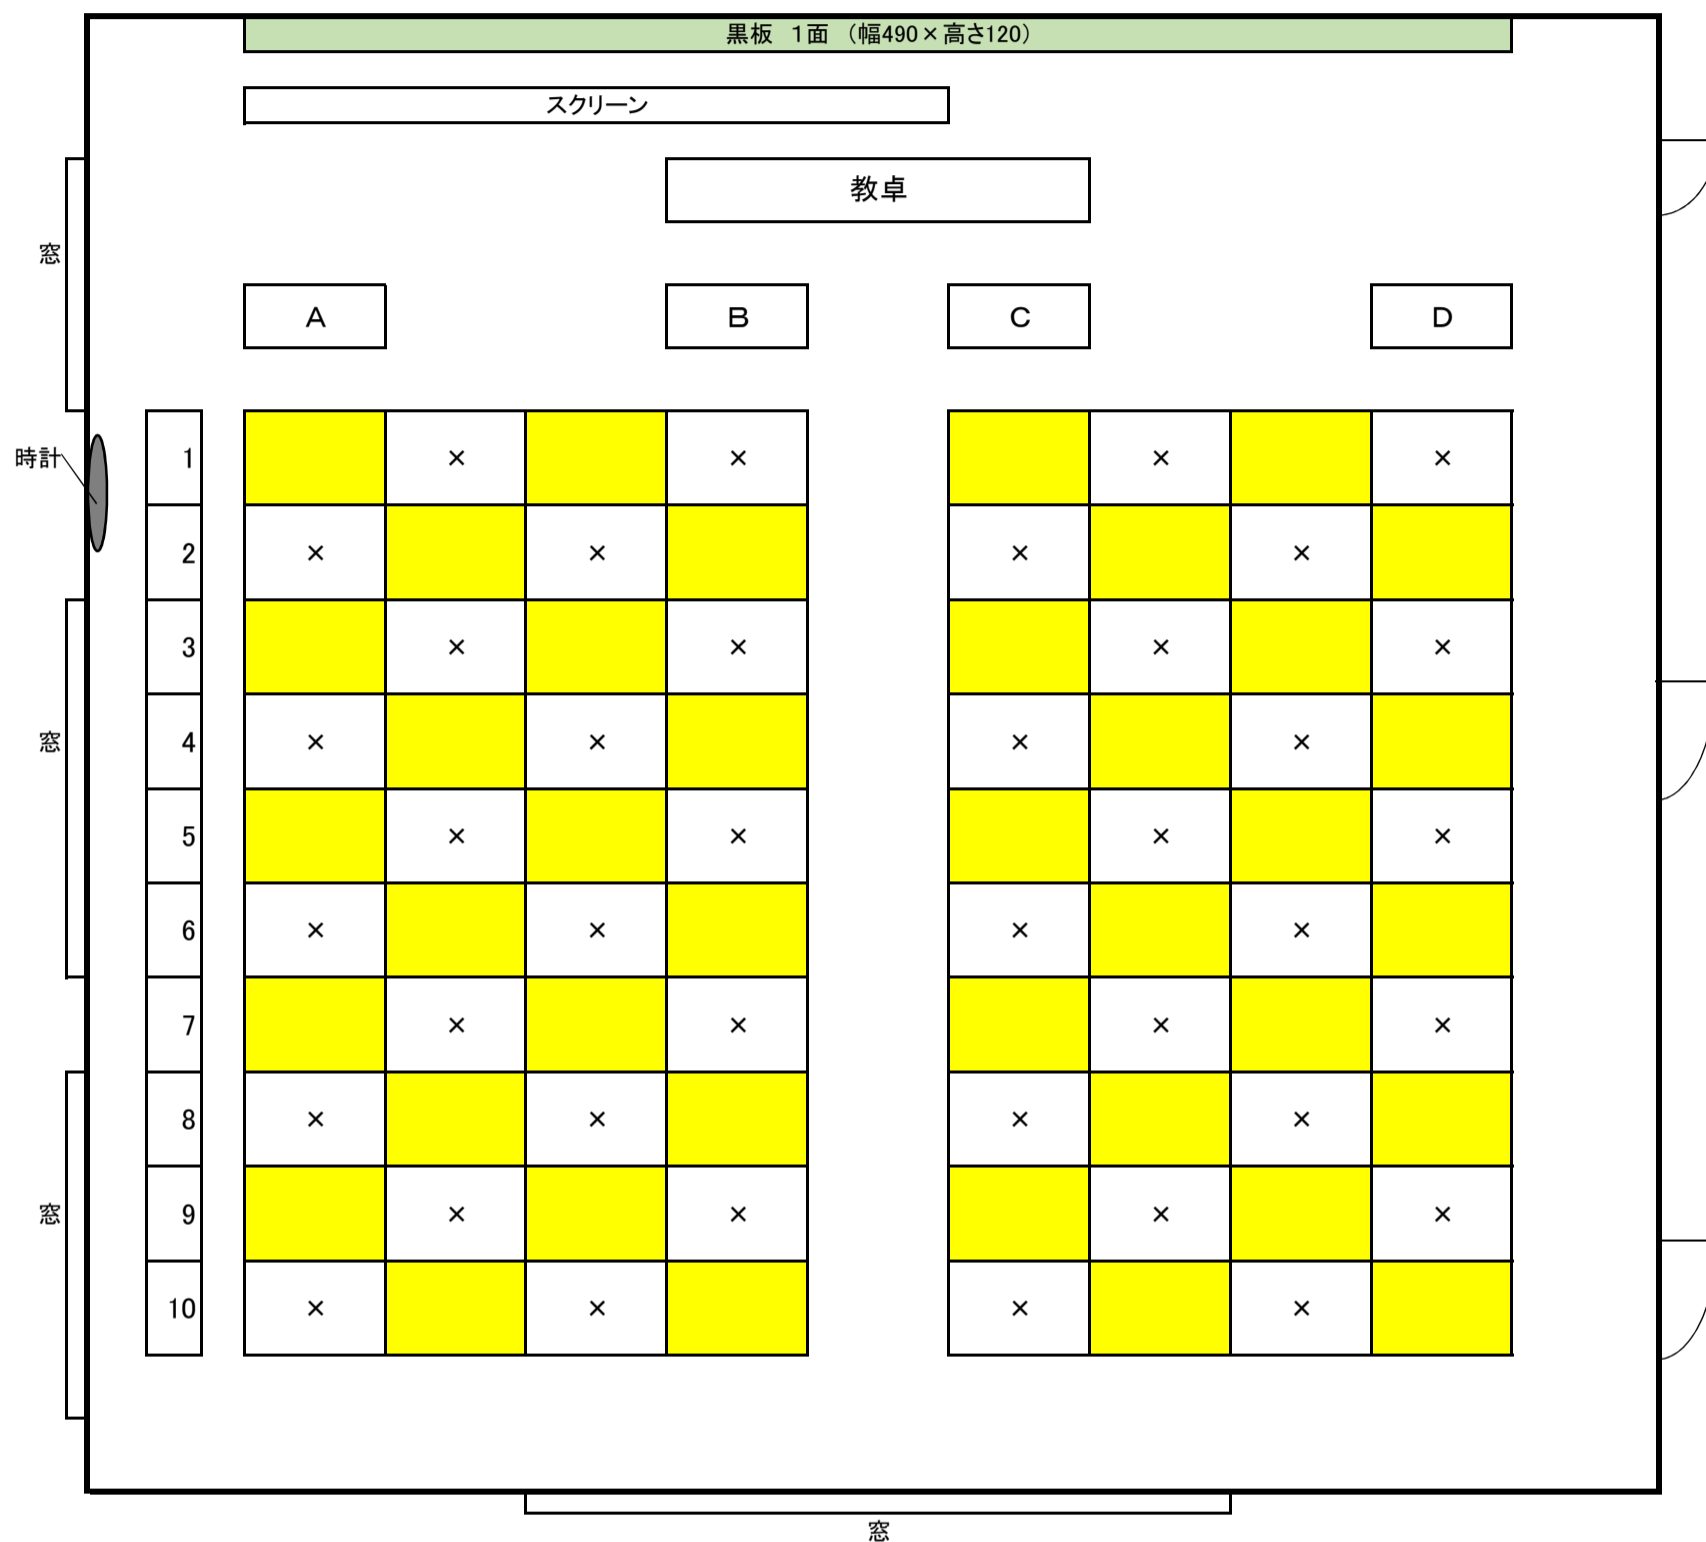

教室配置図

教室名 **121教室**

<p>新型コロナウイルス対応時の授業収容人数</p>	<p>40</p>
----------------------------	-----------

※ 黄色に着色している座席のみ、利用可能です。