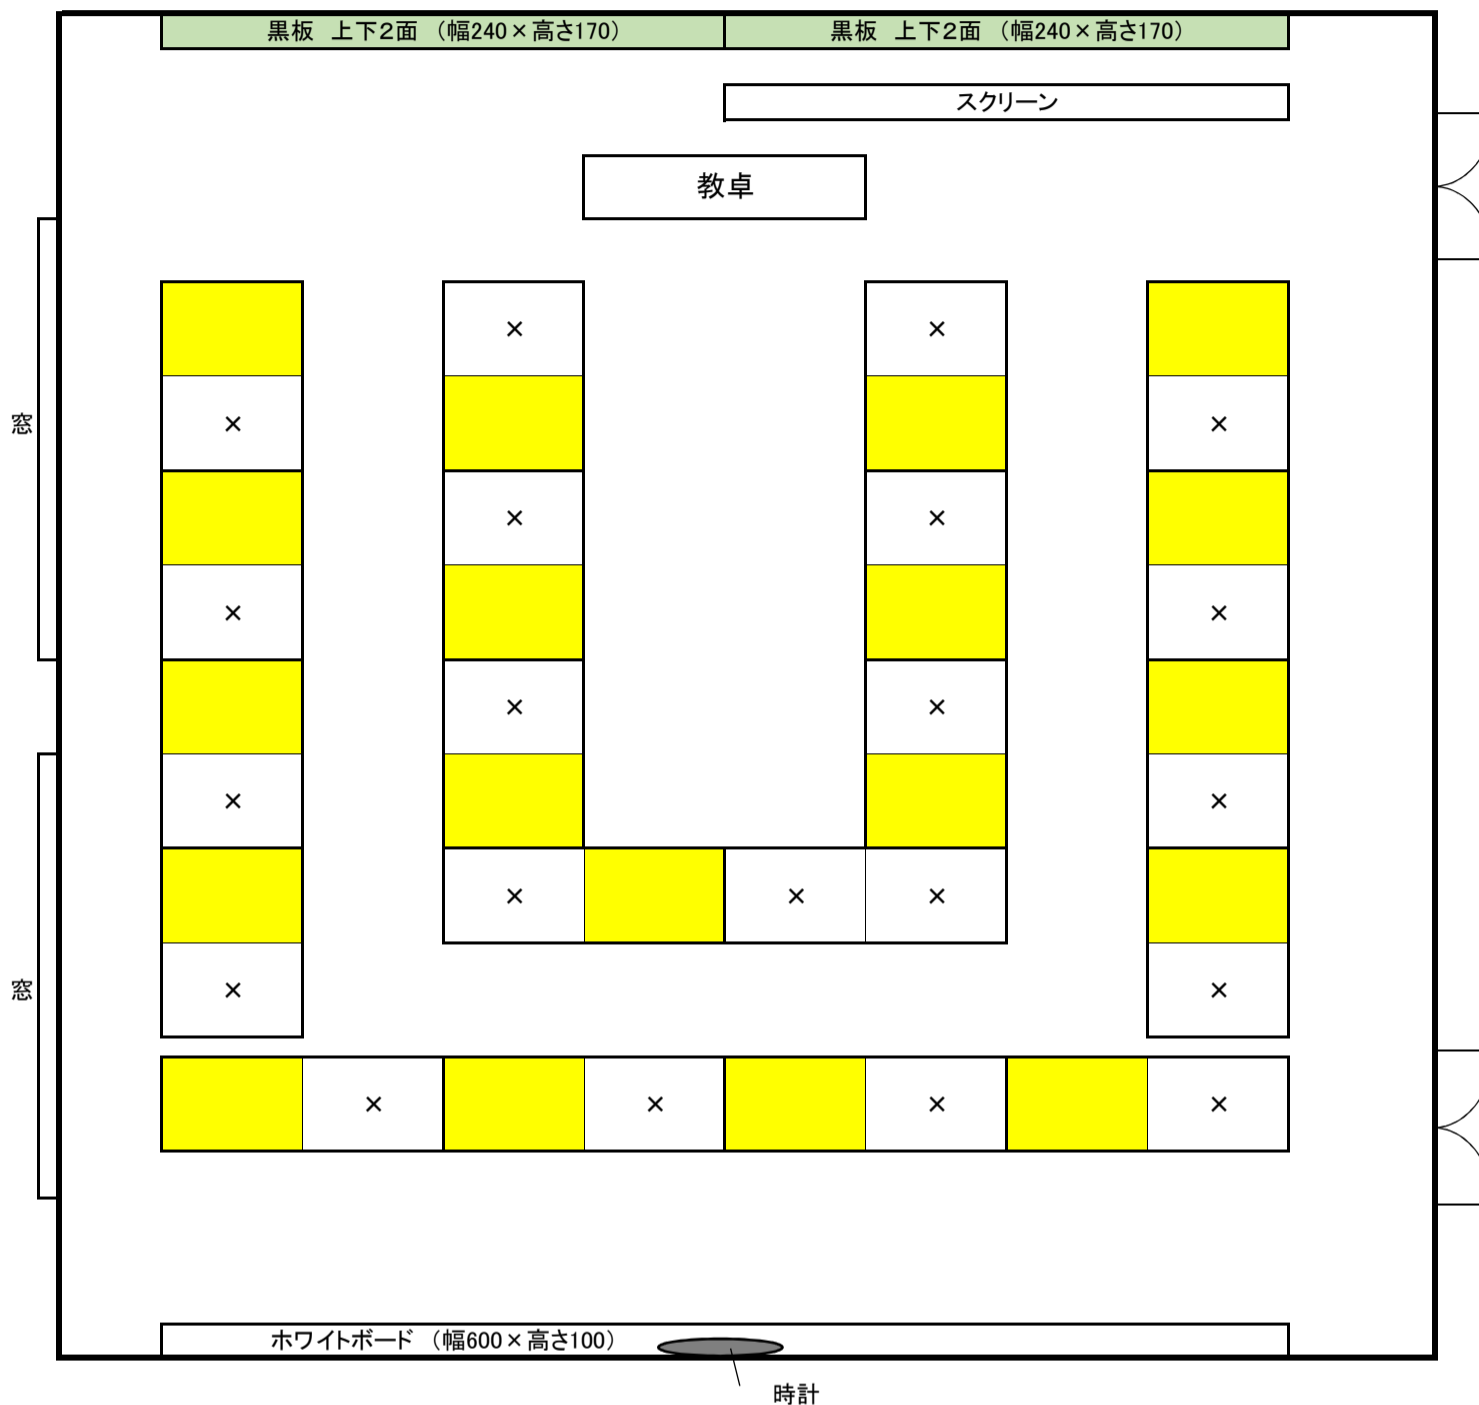

# 教室配置図

教室名 120教室

コロナウイルス対応時の授業収容人数	19
-------------------	----

※ 黄色に着色している座席のみ、利用可能です。