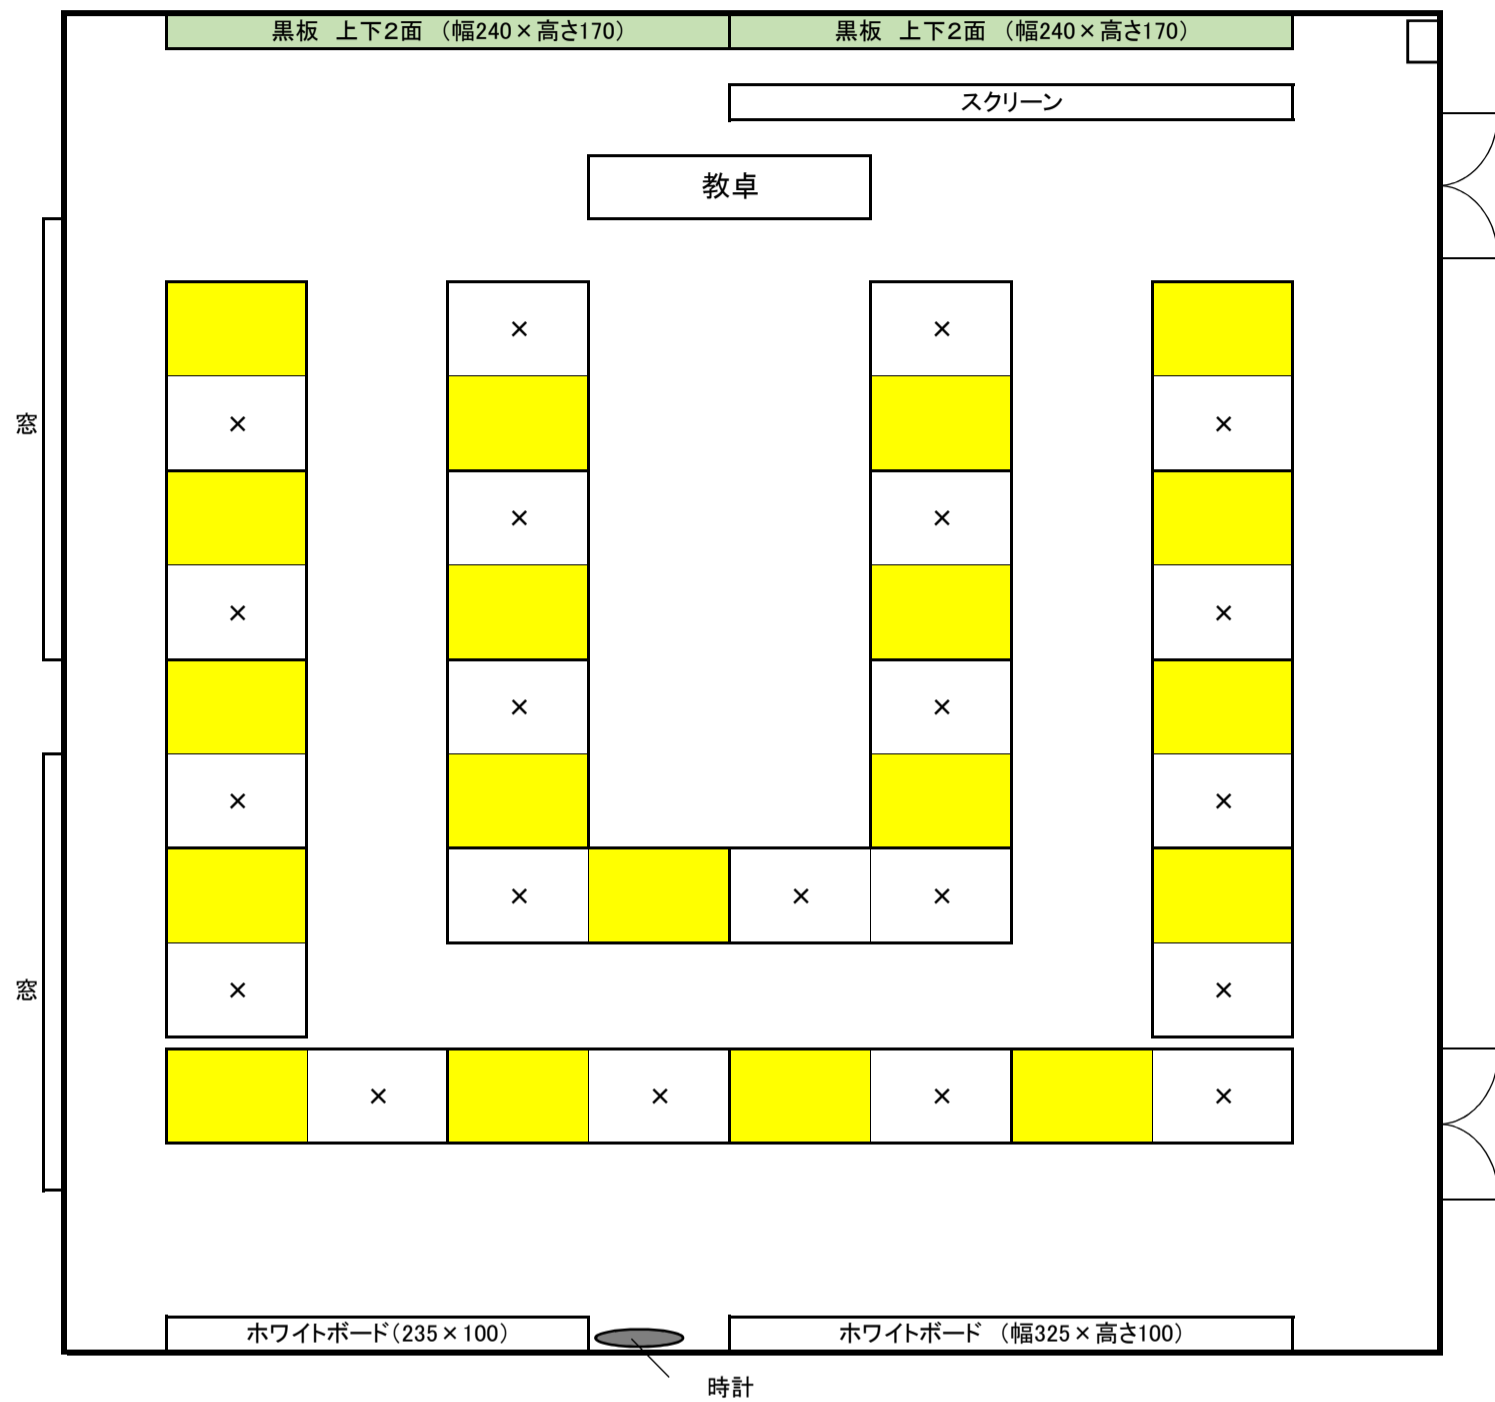

# 教室配置図

教室名 119教室

<p>コロナウイルス対応時の授業収容人数</p>	<p>19</p>
--------------------------	-----------

※ 黄色に着色している座席のみ、利用可能です。