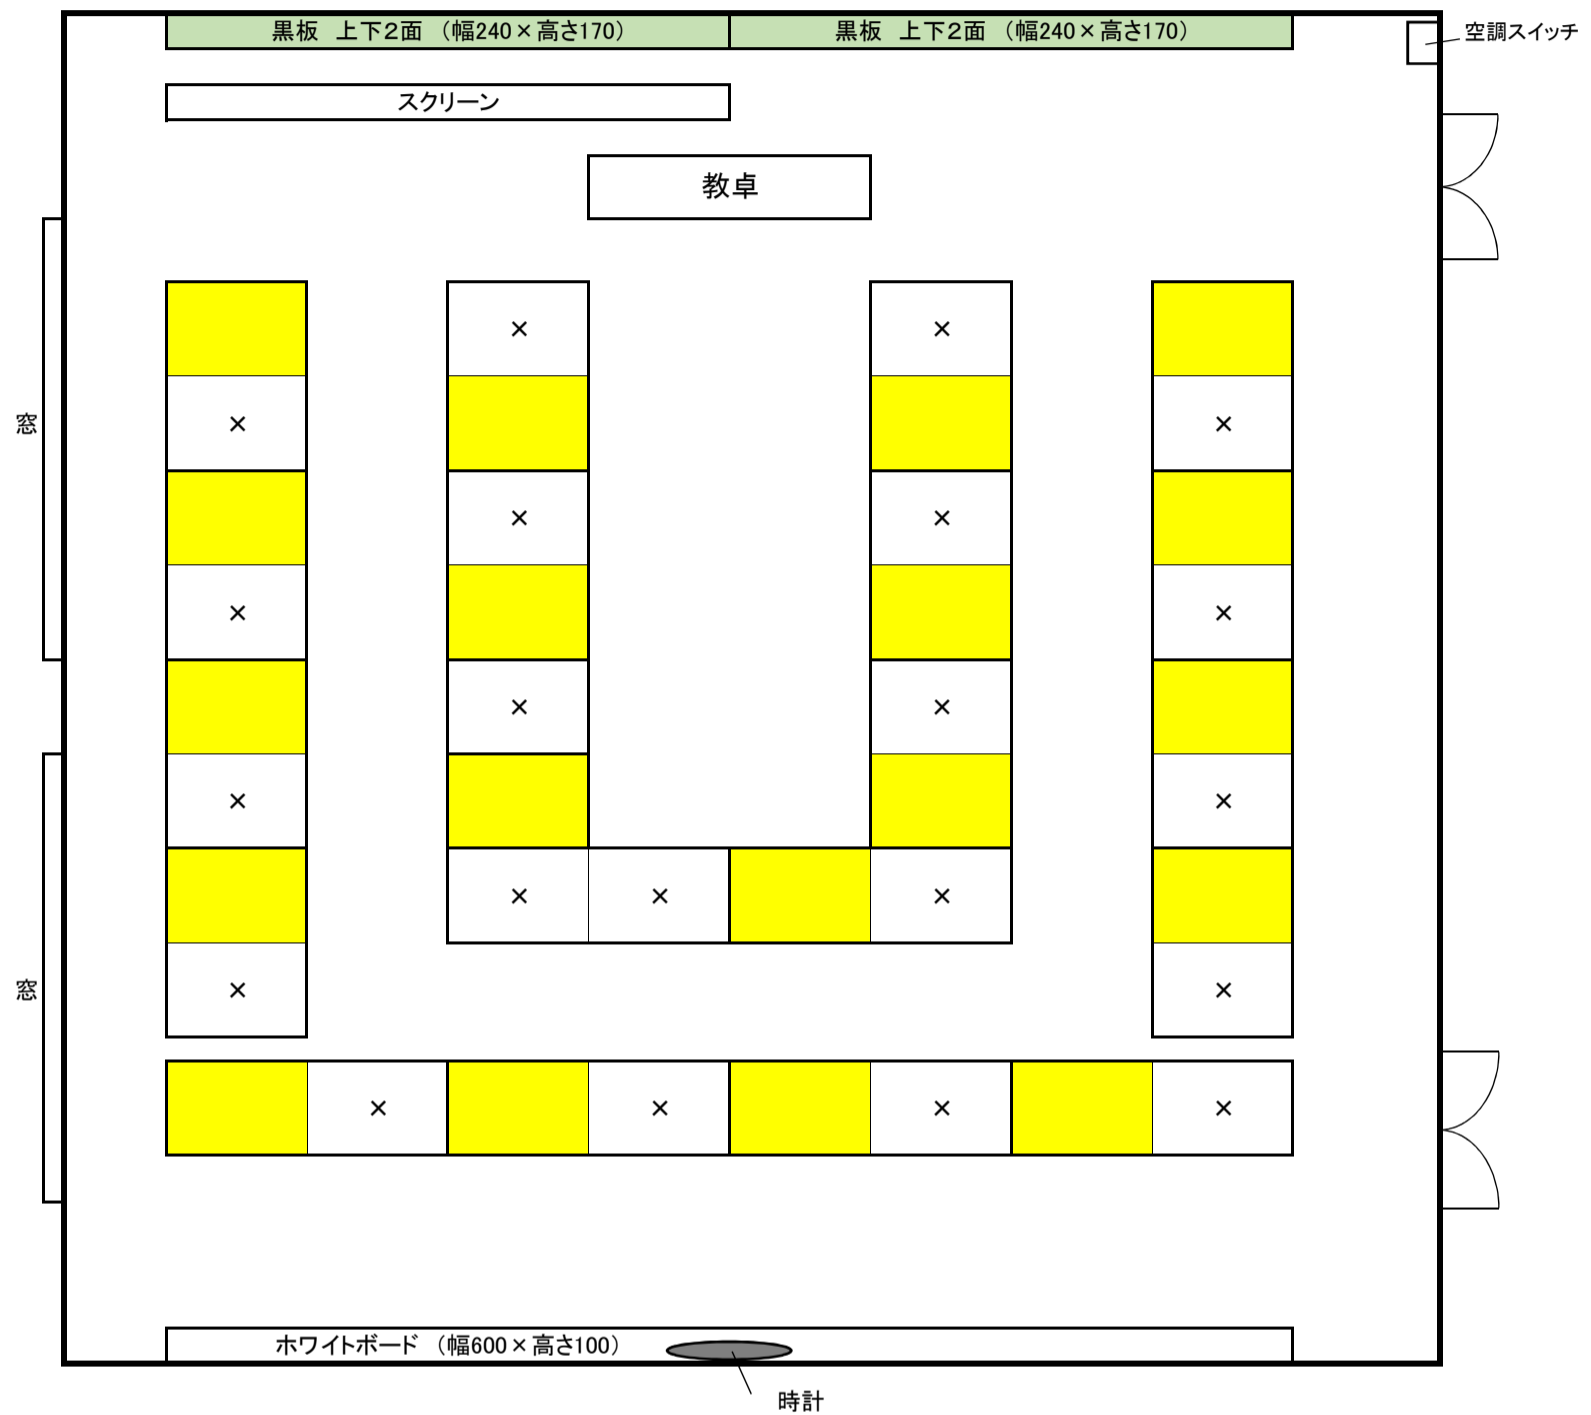

教室配置図

教室名 118教室

<p>新型コロナウイルス対応時の授業収容人数</p>	<p>19</p>
----------------------------	-----------

※ 黄色に着色している座席のみ、利用可能です。