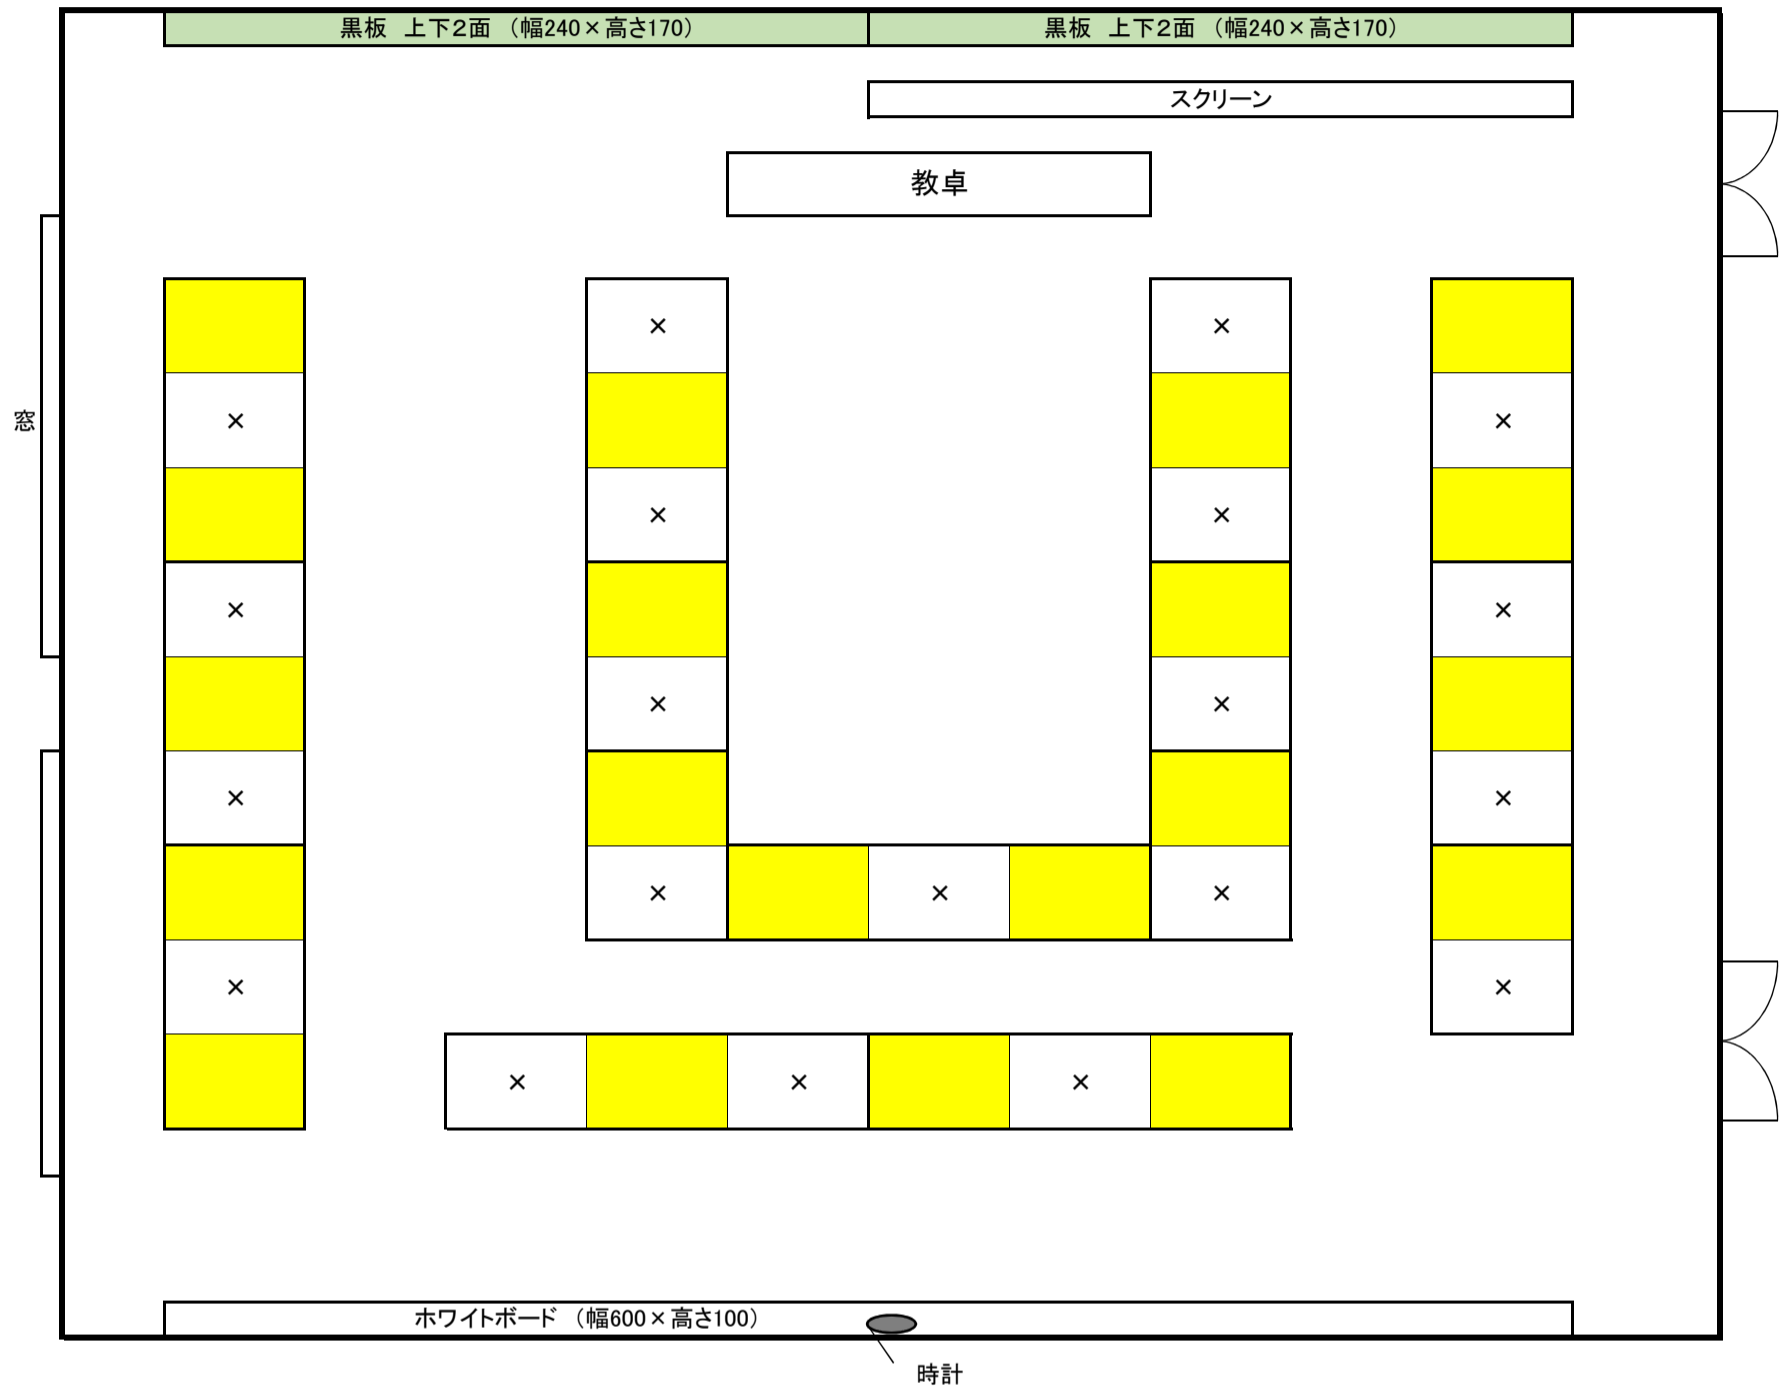

教室配置図

教室名 117教室

| | |
|-------------------|----|
| コロナウイルス対応時の授業収容人数 | 20 |
|-------------------|----|

※ 黄色に着色している座席のみ、利用可能です。