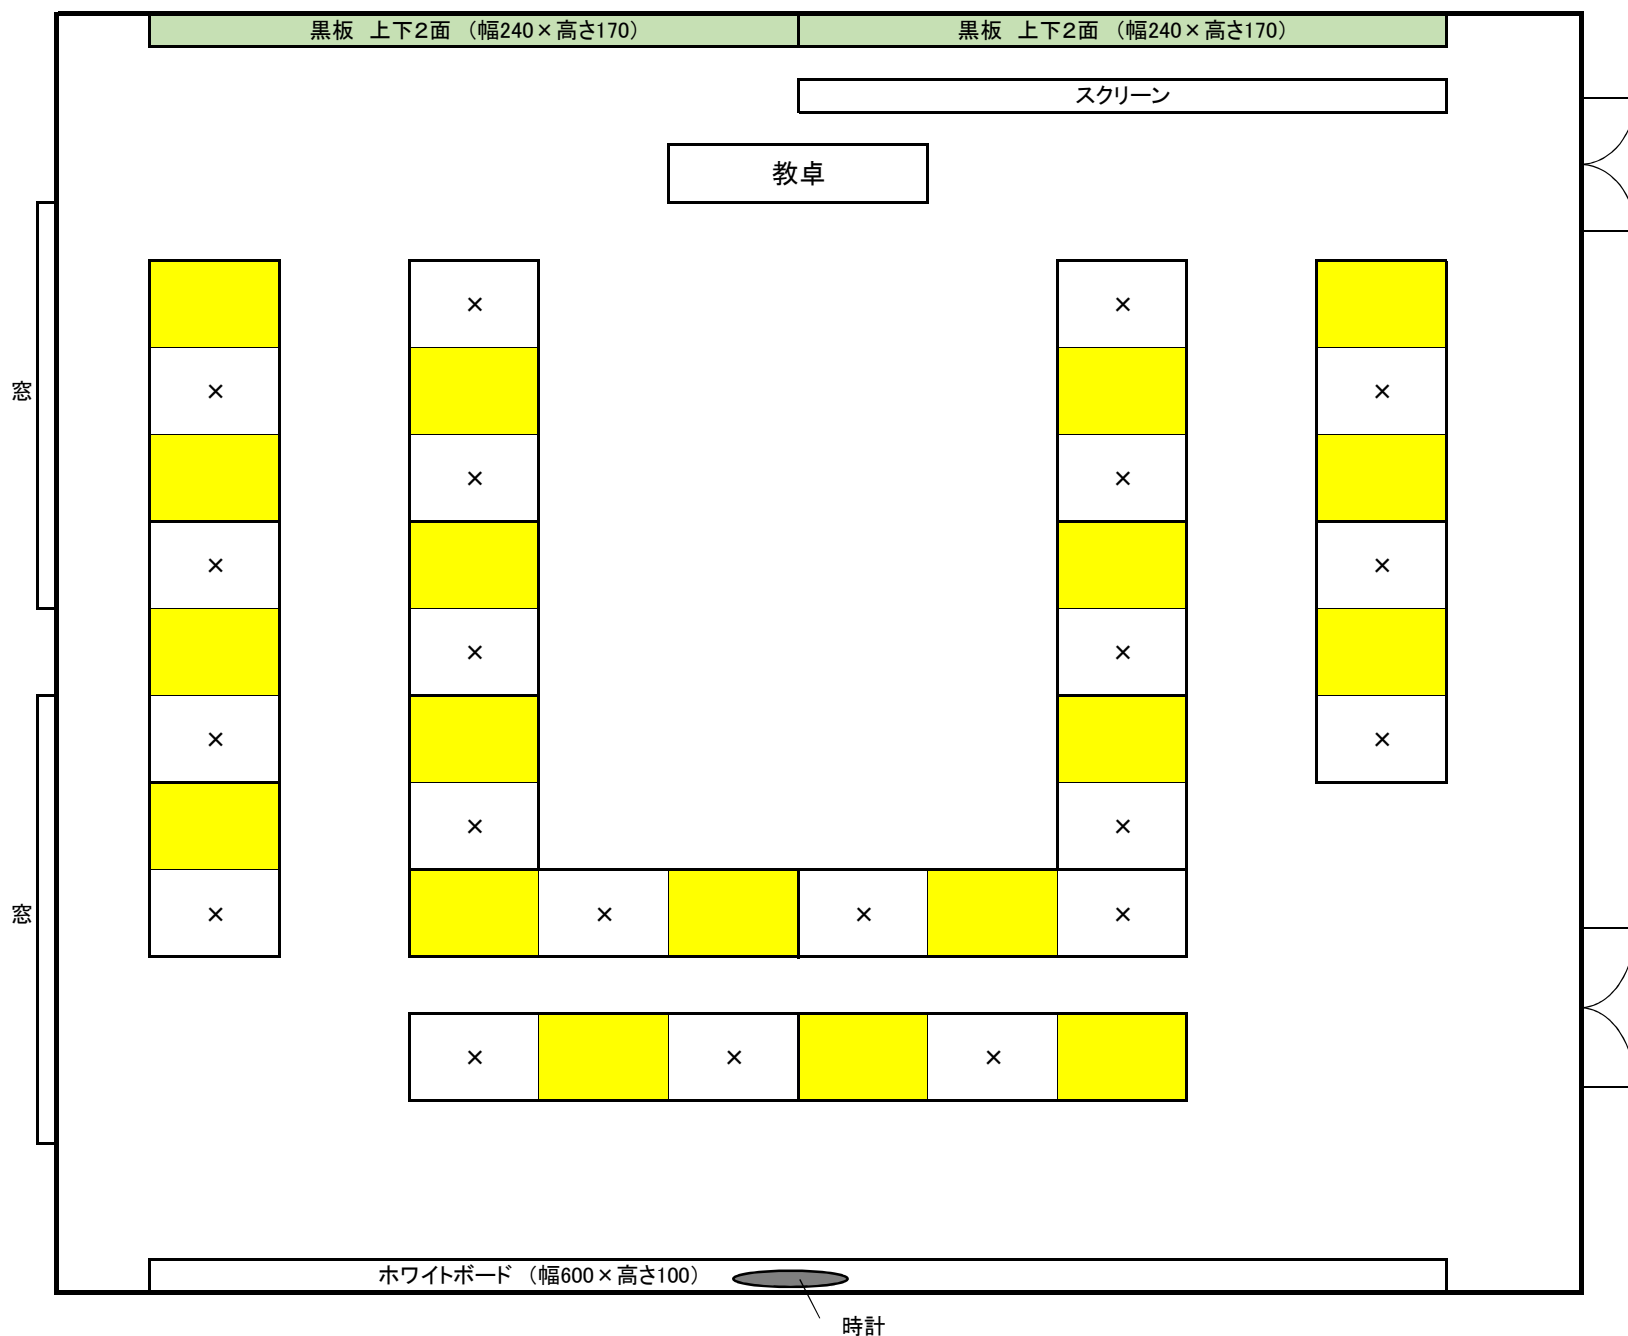

# 教室配置図

教室名 115教室

<p>コロナウイルス対応時の授業収容人数</p>	<p>19</p>
--------------------------	-----------

※ 黄色に着色している座席のみ、利用可能です。