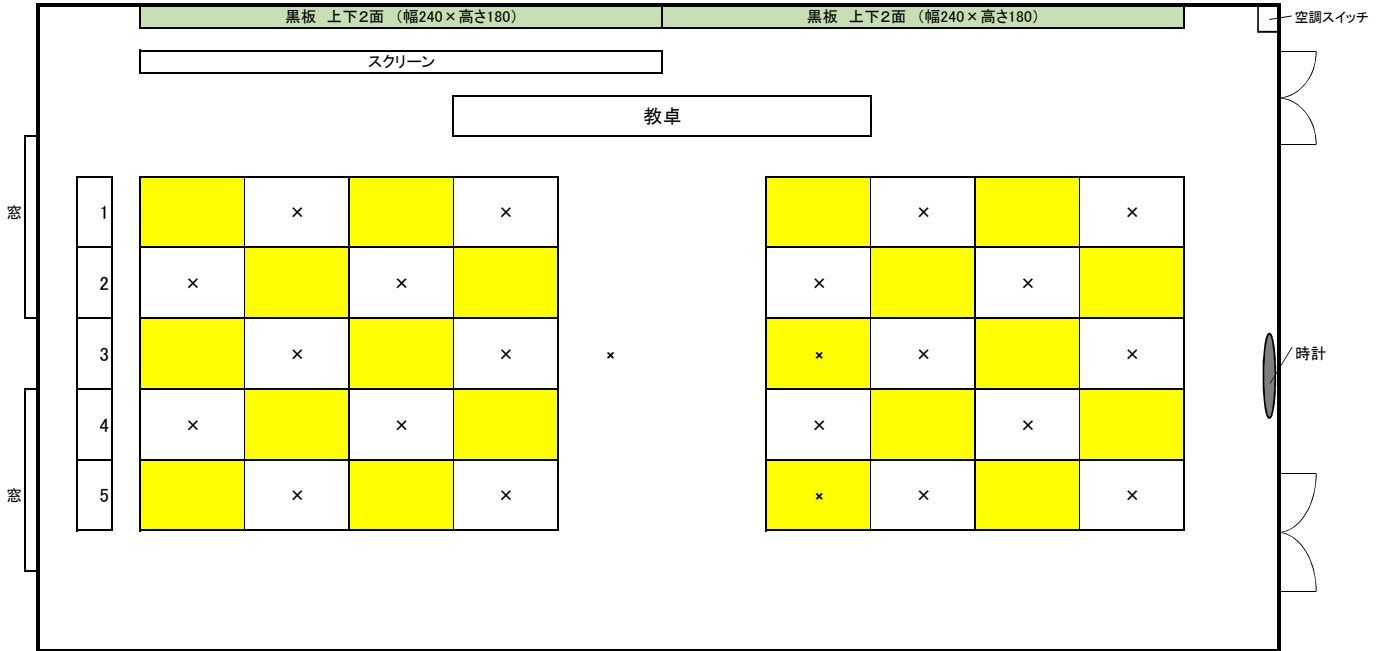

教室配置図

教室名 114教室

コロナウイルス対応時の授業収容人数	20
-------------------	----

※ 黄色に着色している座席のみ、利用可能です。